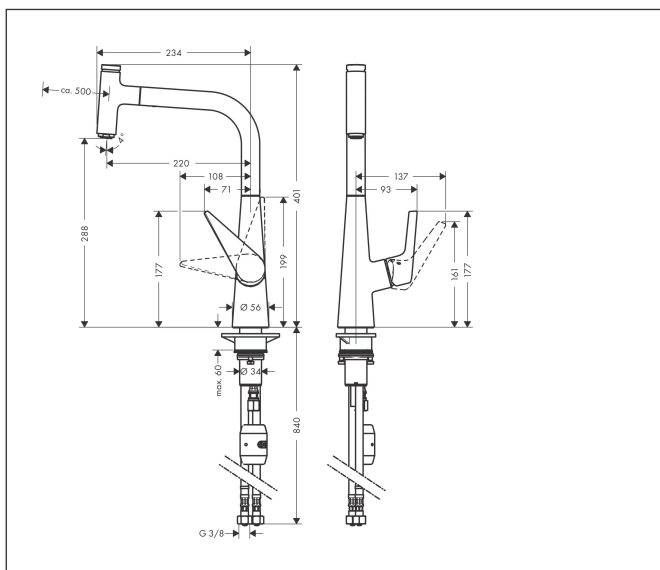

Ritning

Koder/standarder

- PIX 28885/IA

Funktioner

- ComfortZone 300
- svängradie 110° / 150°
- normalstråle
- Select knapp för komfortabelt start/stopp av vattenflödet
- MagFit magnetisk duschhållare
- Quick-Connect duschslang
- maximal flödesmängd vid 3 bar: 8 l/min
- keramisk blandarsystem
- G 3/8-anslutnings slangar
- temperaturbegränsning inställningsbar
- backventil integrerad
- lämpad för genomflödesvärmare
- utdragslängd upp till 50 cm
- ljudklass: I
- flödesklass: A

Teknologi

Stråltyper