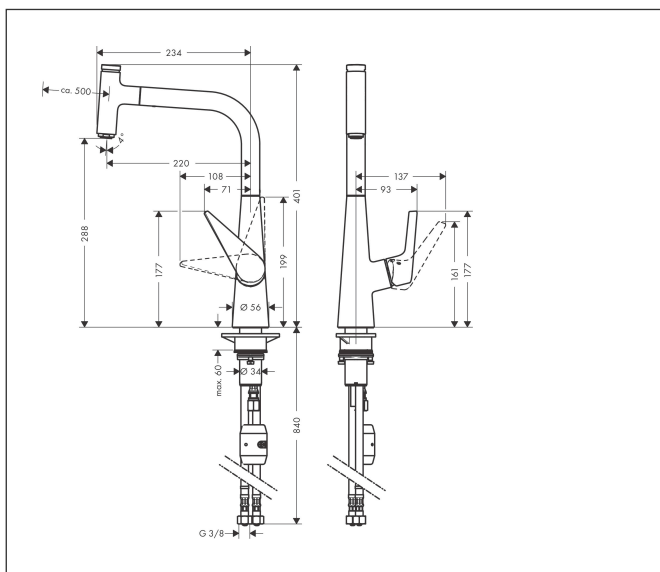

Varumärke	hansgrohe
Art. Namn	Talis Select M51 1-grepps köksblandare 300, med utdragbar pip, 1 jet
Art. Nr.	72821800
Ytskikt	Finish av rostfritt stål
Pos	1

Produktbild

Ritning

Funktioner

- ComfortZone 300
- svängradie 110° / 150°
- normalstråle
- Select knapp för komfortabelt start/stopp av vattenflödet
- MagFit magnetisk duschhållare
- Quick-Connect duschslang
- maximal flödesmängd vid 3 bar: 8 l/min
- keramisk blandarsystem
- G 3/8-anslutnings slangar
- temperaturbegränsning inställningsbar
- backventil integrerad
- lämpad för genomflödesvärmare
- utdragslängd upp till 50 cm
- ljudklass: I
- flödesklass: A

Teknologi

Stråltyper

Koder/standarder

- PIX 28885/IA