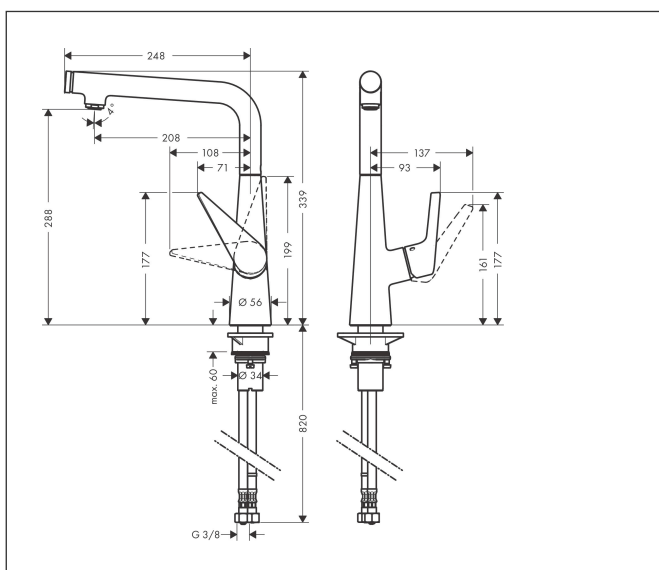

Varumärke	hansgrohe
Art. Namn	Talis Select M51 1-grepps köksblandare 300, 1 jet
Art. Nr.	72820800
Ytskikt	Finish av rostfritt stål
Pos	1

Produktbild

Funktioner

- ComfortZone 300
- L-utlopp
- svängradie inställningsbar i 3 steg på 110°, 150° eller 360°
- normalstråle
- Select knapp för komfortabelt start/stopp av vattenflödet
- maximal flödesmängd vid 3 bar: 9 l/min
- keramisk blandarsystem
- G 3/8-anslutnings slangar
- temperaturbegränsning inställningsbar
- backventil integrerad
- lämpad för genomflödesvärmare
- ljudklass: I
- flödesklass: A

Ritning

Teknologi

Stråltyper

Koder/standarder

- PIX 28884/IA