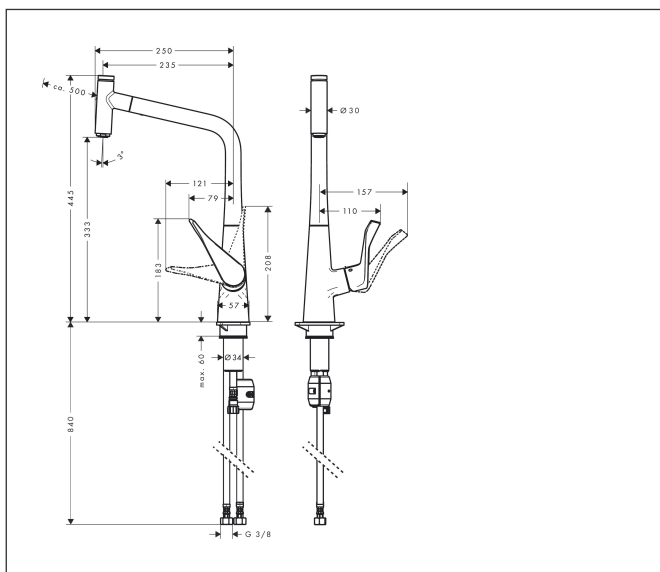

Varumärke	hansgrohe
Art. Namn	Metris Select M71 1-grepps köksblandare 320, med utdragbar pip, 1 jet
Art. Nr.	14884800
Ytskikt	Finish av rostfritt stål
Pos	1

Produktbild

Ritning

Funktioner

- ComfortZone 320
- svängradie 110° / 150°
- laminarstråle
- Select knapp för komfortabelt start/stopp av vattenflödet
- MagFit magnetisk duschhållare
- maximal flödesmängd vid 3 bar: 8 l/min
- keramisk blandarsystem
- G 3/8-anslutnings slangar
- temperaturbegränsning inställningsbar
- backventil integrerad
- lämpad för genomflödesvärmare
- utdragslängd upp till 50 cm
- ljudklass: I
- flödesklass: A
- stänk minskar avsevärt genom mjuk start av vattenflödet