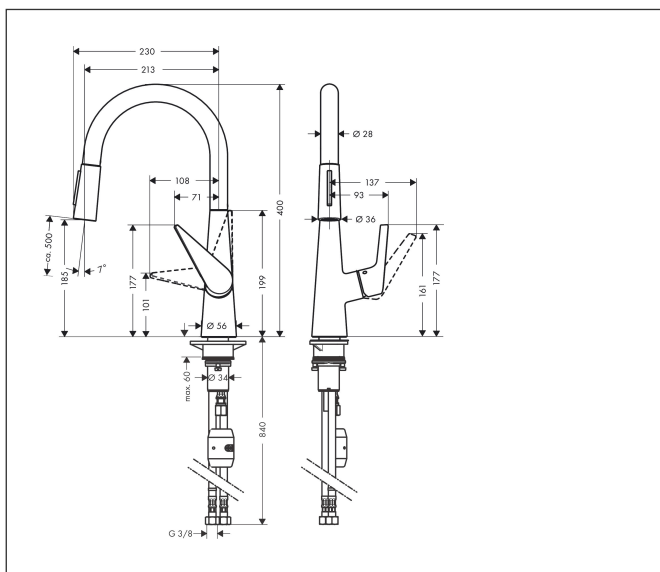

Varumärke	hansgrohe
Art. Namn	Talis M51 1-grepps köksblandare 200, med utdragbar handdusch, 2jet
Art. Nr.	72813000
Ytskikt	Krom
Pos	1

Produktbild

Ritning

Funktioner

- ComfortZone 200
- svängradie 110° / 150°
- laminarstråle, duschstråle
- duschstråle låsbar, strålåterställning med knapptryckning
- MagFit magnetisk duschhållare
- Quick-Connect duschslang
- maximal flödesmängd vid 3 bar: 9 l/min
- keramisk blandarsystem
- G 3/8-anslutningslangar
- temperaturbegränsning inställningsbar
- backventil integrerad
- lämpad för genomflödesvärmare
- utdragslängd upp till 50 cm
- ljudklass: I
- flödesklass: A, O

Teknologi

Stråltyper

Koder/standarder

- PIX 28883/IAO