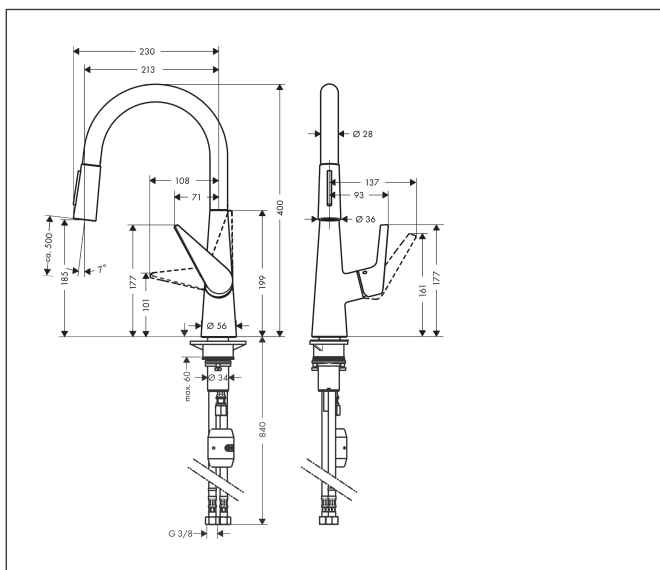

Varumärke	hansgrohe
Art. Namn	Talis M51 1-grepps köksblandare 200, med utdragbar handdusch, 2jet
Art. Nr.	72813800
Ytskikt	Finish av rostfritt stål
Pos	1

Produktbild

Ritning

Funktioner

- ComfortZone 200
- svängradie 110° / 150°
- laminarstråle, duschstråle
- duschstråle låsbar, strålåterställning med knapptryckning
- MagFit magnetisk duschhållare
- Quick-Connect duschslang
- maximal flödesmängd vid 3 bar: 9 l/min
- keramisk blandarsystem
- G 3/8-anslutningslangar
- temperaturbegränsning inställningsbar
- backventil integrerad
- lämpad för genomflödesvärmare
- utdragslängd upp till 50 cm
- ljudklass: I
- flödesklass: A, O

Teknologi

Stråltyper

Koder/standarder

- PIX 28883/IAO