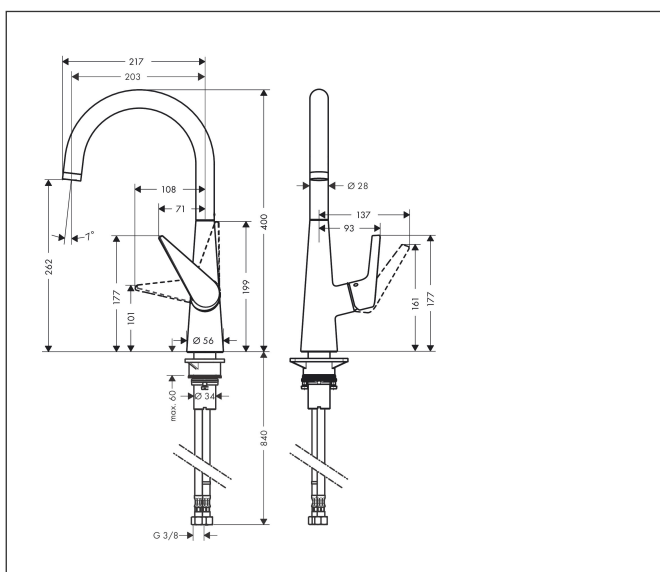

Varumärke	hansgrohe
Art. Namn	Talis M51 1-grepps köksblandare 260, 1 jet
Art. Nr.	72810000
Ytskikt	Krom
Pos	1

Produktbild

Funktioner

- ComfortZone 260
- svängradie inställningsbar i 3 steg på 110°, 150° eller 360°
- normalstråle
- maximal flödesmängd vid 3 bar: 10 l/min
- keramisk blandarsystem
- G 3/8-anslutningslangar
- temperaturbegränsning inställningsbar
- lämpad för genomflödesvärmare
- ljudklass: I
- flödesklass: A

Ritning

Teknologi

Stråltyper

Koder/standarder

- PIX 28882/IA