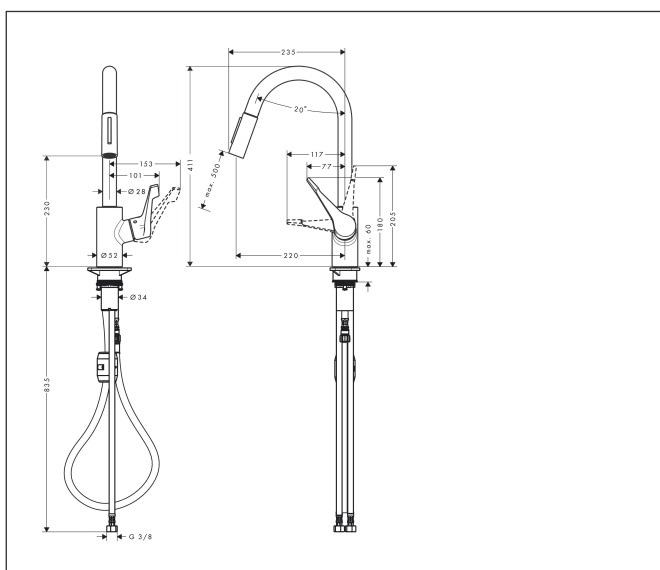

Varumärke	hansgrohe
Art. Namn	Cento 1-grepps köksblandare XL, med utdragbar handdusch, 2jet
Art. Nr.	14803000
Ytskikt	Krom
Pos	1

Produktbild

Funktioner

- svängradie 110° / 150°
- laminarstråle, duschstråle
- duschstråle låsbar, strålåterställning med knapptryckning
- maximal flödesmängd vid 3 bar: 10 l/min
- keramisk blandarsystem
- G 3/8-anslutningslangar
- temperaturbegränsning inställningsbar
- lämpad för genomflödesvärmare
- utdragslängd upp till 50 cm

Ritning

Teknologi

Stråltyper