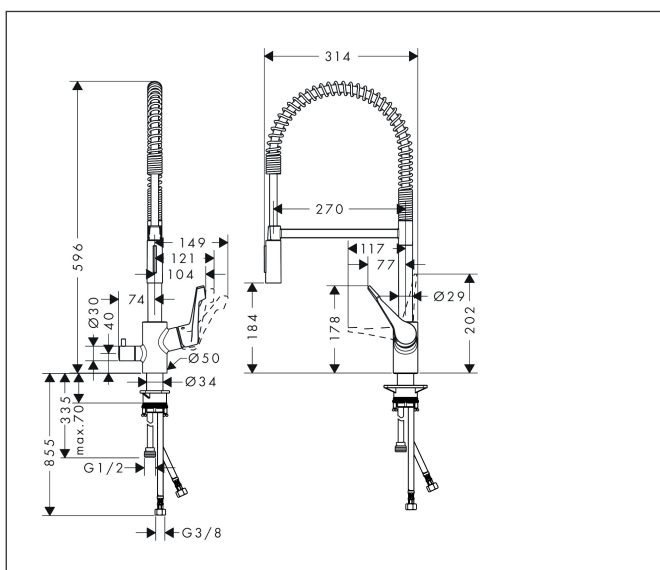

Varumärke	hansgrohe
Art. Namn	Cento 1-grepps köksblandare XXL, med diskmaskinsavstängning, Semi-Pro, 2jet
Art. Nr.	14843000
Ytskikt	Krom
Pos	1

Produktbild

Ritning

Funktioner

- svängradie 360°
- normalstråle, duschstråle
- med apparatavstängningsventil
- avstängning DN20
- maximal flödesmängd vid 3 bar: 12 l/min
- keramisk blandarsystem
- G 3/8-anslutningsslangar
- temperaturbegränsning inställningsbar
- backventil integrerad
- lämpad för genomflödesvärmare