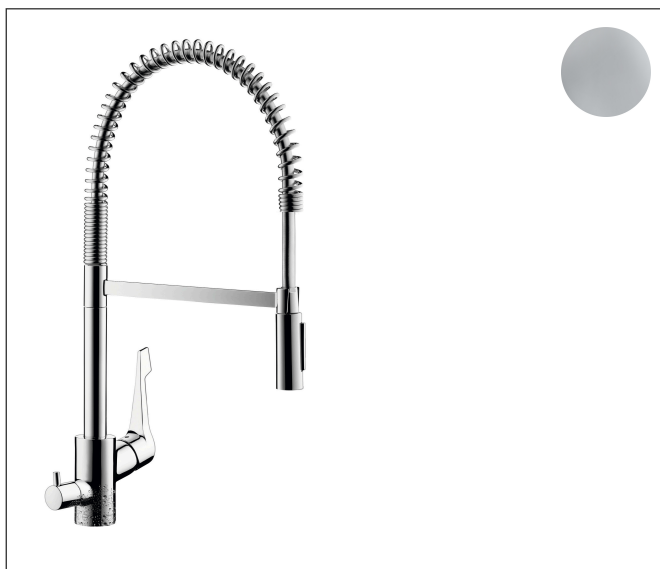

Varumärke	hansgrohe
Art. Namn	Cento 1-grepps köksblandare XXL, med diskmaskinsavstängning, Semi-Pro, 2jet
Art. Nr.	14843000
Ytskikt	Krom
Pos	1

Produktbild

Ritning

Funktioner

- svängradie 360°
- normalstråle, duschstråle
- med apparatavstängningsventil
- avstängning DN20
- maximal flödesmängd vid 3 bar: 12 l/min
- keramisk blandarsystem
- G 3/8-anslutningsslangar
- temperaturbegränsning inställningsbar
- backventil integrerad
- lämpad för genomflödesvärmare