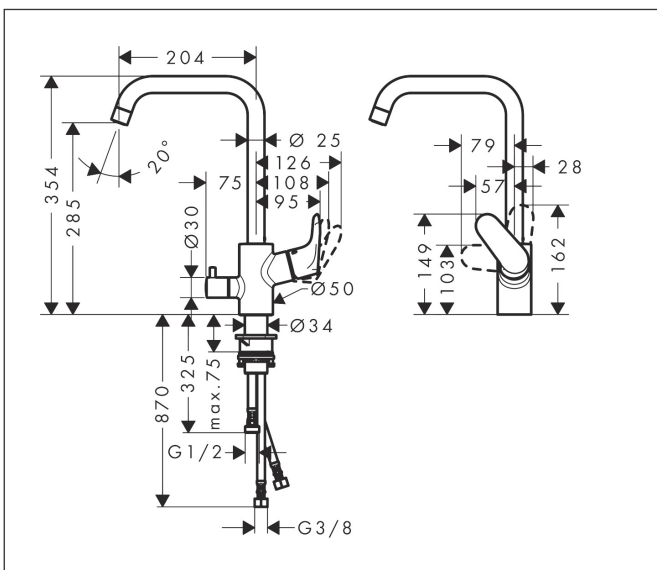

Varumärke	hansgrohe
Art. Namn	Ecos 1-grepps köksblandare L, med diskmaskinsavstängning, 1 jet
Art. Nr.	14836000
Ytskikt	Krom
Pos	1

Produktbild

Ritning

Funktioner

- ComfortZone 260
- svängradie 110° / 150°
- normalstråle
- med apparatavstängningsventil
- avstängning DN20
- maximal flödesmängd vid 3 bar: 12 l/min
- keramisk blandarsystem
- G 3/8-anslutnings slangar
- temperaturbegränsning inställningsbar
- lämpad för genomflödesvärmare