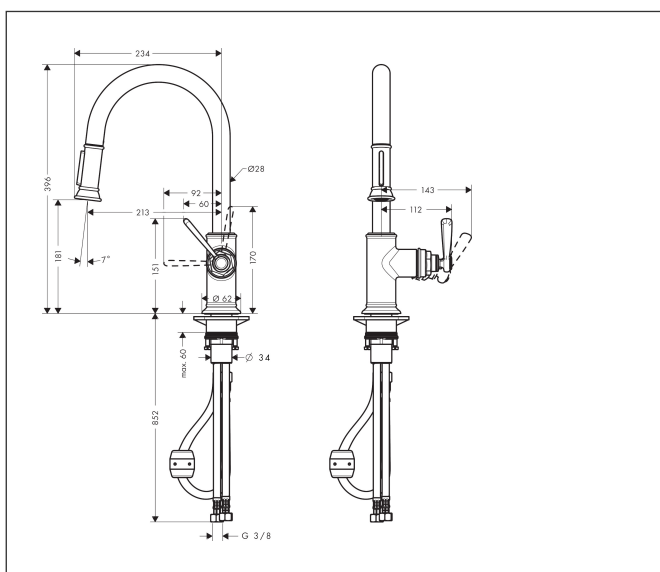

Varumärke	AXOR
Art. Namn	AXOR Montreux 1-grepps köksblandare med utdragbar handdusch
Art. Nr.	16581000
Ytskikt	Krom
Pos	1

Produktbild

Funktioner

- ComfortZone 180
- svängradie 110° / 150°
- duschstråle, laminarstråle
- duschstråle låsbar, strålåterställning med knapptryckning
- MagFit magnetisk duschhållare
- Quick-Connect duschslang
- maximal flödesmängd vid 3 bar: 9 l/min
- keramisk avstängning
- G 3/8-anslutnings slangar
- temperaturbegränsning inställningsbar
- backventil integrerad
- lämpad för genomflödesvärmare
- utdragslängd upp till 50 cm
- ljudklass: I
- flödesklass: O

Ritning

Teknologi

Stråltyper

Koder/standarder

- PIX 7284/10