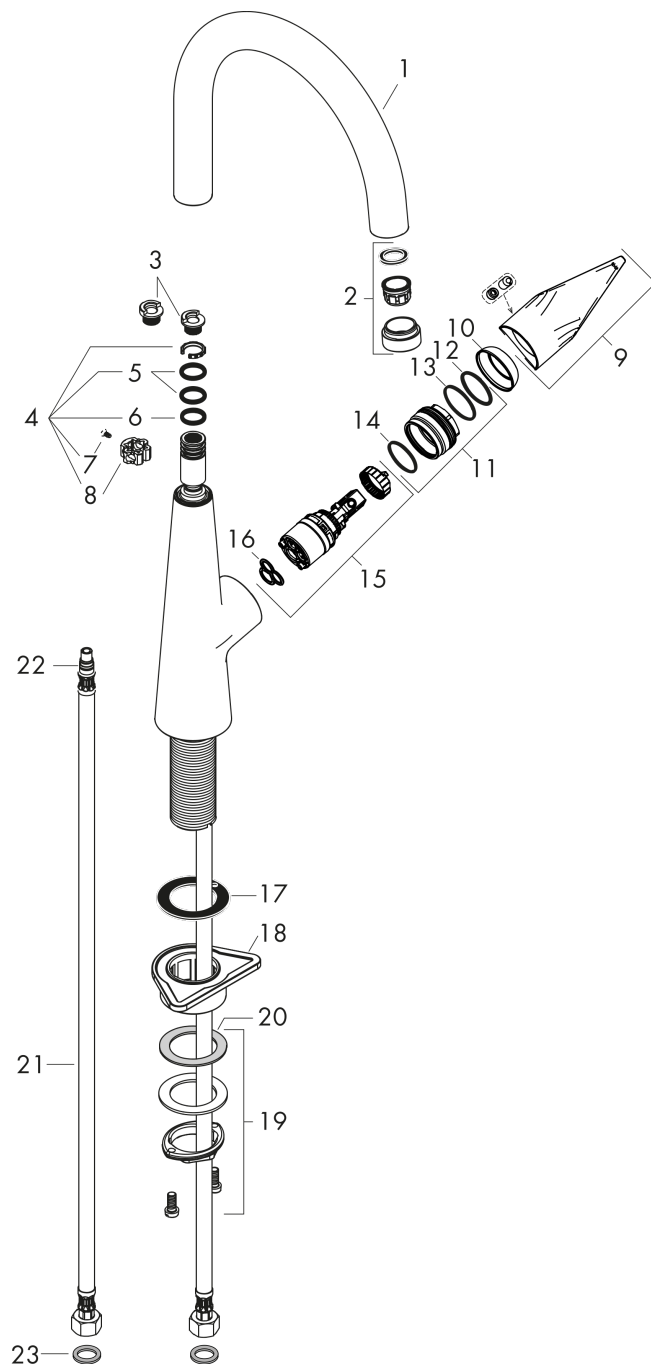

**Talis S****1-grepps köksblandare 220**

Ytskikt: krom Art.nr. : 72814000

**Produktdetaljer****Produktinformation**

- ComfortZone 220
- svängningsområde inställningsbar i 3 steg på 110°, 150° eller 360°
- normalstråle
- flödesmängd 12 l/min
- keramisk blandarsystem
- G 3/8-anslutnings slangar
- lämpad för genomflödesvärmare
- ljudklass: I
- flödesklass: A
- P-IX 28882/IA
- P-IX 28074/IOO
- ACS 17 ACC LY 653, valide jusqu'au 20.06.2022
- WELS SGP 1 Tick SKT/BT-2017/022551

**Tekniska lösningar****Certificates****Produktbild****Måttskiss**

**Talis S**  
**1-grepps köksblandare 220**  
 Ytskikt: krom Art.nr. : 72814000

**Genomflödesprogram**

Talis S  
 1-grepps köksblandare 220  
 Ytskikt: krom Art.nr. : 72814000

Sprängritning

Tillverkningsår: >12/18

**Talis S****1-grepps köksblandare 220**

Ytskikt: krom Art.nr. : 72814000

**Reservdelslista**

Tillverkningsår: &gt;12/18

Pos.	Produktdetaljer	Art.nr.	PC	PU
1	spout cpl.	93147000	0	1
2	aerator M24x1 (15 l/min)	97691000	0	1
3	set of locating rings (110° / 150°)	98486000	0	1
4	sealing set	92646000	0	1
5	O-Ring 14x2,5	98189000	0	1
6	O-ring 11x3	92481000	0	1
7	screw	97662000	0	1
8	axialring	97558000	0	1
9	handle	93148000	0	1
10	flange	95493000	0	1
11	nut	98864000	0	1
12	O-ring 23x2	98398000	0	1
13	O-ring 27x1,5	92527000	0	1
14	O-ring 25x1,5	98146000	0	1
15	cartridge, assy	97685000	0	1
16	seal	98865000	0	1
17	seal	92582000	0	1
18	support	97523000	0	1
19	fixing set (Ø 34)	95049000	0	1
20	lever collar	97548000	0	1
21	connection hose 900 mm M8x0,75 G3/8	98758000	0	1
22	O-ring 7x1,5	98422000	0	1
23	sealing set	95581000	0	1