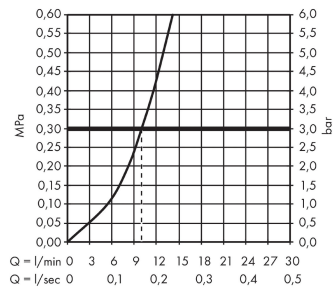

Talis S
1-grepps köksblandare 220
Ytskikt: krom Art.nr. : 72814000

Genomflödesprogram