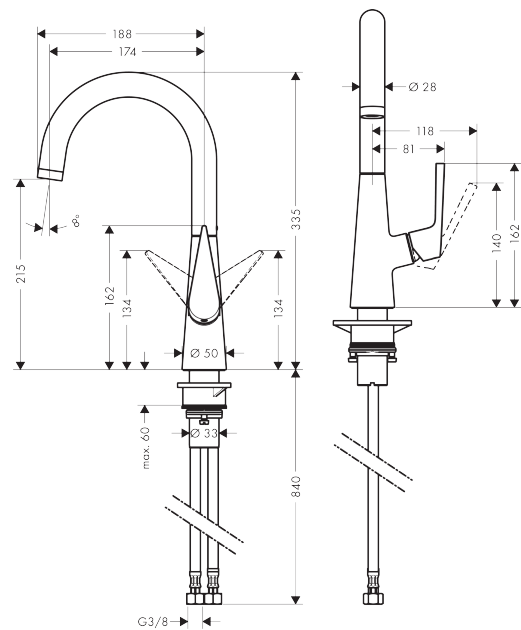

**Talis S****1-grepps köksblandare 220**

Ytskikt: krom Art.nr. : 72814000

**Produktdetaljer****Produktinformation**

- ComfortZone 220
- svängningsområde inställningsbar i 3 steg på 110°, 150° eller 360°
- normalstråle
- flödesmängd 12 l/min
- keramisk blandarsystem
- G 3/8-anslutnings slangar
- lämpad för genomflödesvärmare
- ljudklass: I
- flödesklass: A
- P-IX 28882/IA
- P-IX 28074/IOO
- ACS 17 ACC LY 653, valide jusqu'au 20.06.2022
- WELS SGP 1 Tick SKT/BT-2017/022551

**Tekniska lösningar****Certificates****Produktbild****Måttskiss**

**Talis S**  
**1-grepps köksblandare 220**  
 Ytskikt: krom Art.nr. : 72814000

**Genomflödesprogram**

Talis S  
 1-grepps köksblandare 220  
 Ytskikt: krom Art.nr. : 72814000

Sprängritning

Tillverkningsår: >12/18

**Talis S****1-grepps köksblandare 220**

Ytskikt: krom Art.nr. : 72814000

**Reservdelslista**

Tillverkningsår: &gt;12/18

Pos.	Produktdetaljer	Art.nr.	PC	PU
1	spout cpl.	93147000	0	1
2	aerator M24x1 (15 l/min)	97691000	0	1
3	set of locating rings (110° / 150°)	98486000	0	1
4	sealing set	92646000	0	1
5	O-Ring 14x2,5	98189000	0	1
6	O-ring 11x3	92481000	0	1
7	screw	97662000	0	1
8	axialring	97558000	0	1
9	handle	93148000	0	1
10	flange	95493000	0	1
11	nut	98864000	0	1
12	O-ring 23x2	98398000	0	1
13	O-ring 27x1,5	92527000	0	1
14	O-ring 25x1,5	98146000	0	1
15	cartridge, assy	97685000	0	1
16	seal	98865000	0	1
17	seal	92582000	0	1
18	support	97523000	0	1
19	fixing set (Ø 34)	95049000	0	1
20	lever collar	97548000	0	1
21	connection hose 900 mm M8x0,75 G3/8	98758000	0	1
22	O-ring 7x1,5	98422000	0	1
23	sealing set	95581000	0	1