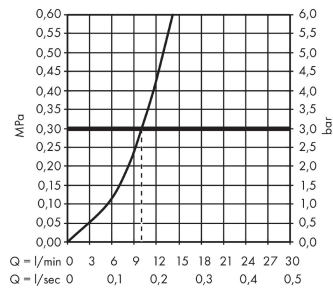

Talis S

1-grepps köksblandare 220

Ytskikt: **finish av rostfritt stål**

Art.nr. : **72814800**

Genomflödesprogram