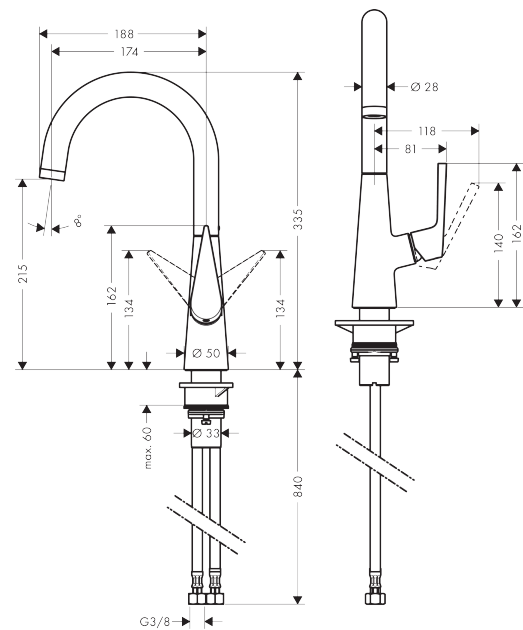

Talis S**1-grepps köksblandare 220**Ytskikt: **finish av rostfritt stål** Art.nr. : **72814800****Produktdetaljer****Produktinformation**

- ComfortZone 220
- svängningsområde inställningsbar i 3 steg på 110°, 150° eller 360°
- normalstråle
- flödesmängd 12 l/min
- keramisk blandarsystem
- G 3/8-anslutnings slangar
- lämpad för genomflödesvärmare
- ljudklass: I
- flödesklass: A
- P-IX 28882/IA
- P-IX 28074/IOO
- ACS 17 ACC LY 653, valide jusqu'au 20.06.2022
- WELS SGP 1 Tick SKT/BT-2017/022551

Tekniska lösningar**Certificates****Produktbild****Måttskiss**

Talis S**1-grepps köksblandare 220**Ytskikt: **finish av rostfritt stål**Art.nr. : **72814800****Genomflödesprogram**

Talis S

1-grepps köksblandare 220

Ytskikt: finish av rostfritt stål

Art.nr. : 72814800

Sprängritning

Tillverkningsår: >04/17

Talis S**1-grepps köksblandare 220**Ytskikt: **finish av rostfritt stål** Art.nr. : **72814800****Reservdelslista**

Tillverkningsår: >04/17

Pos.	Produktdetaljer	Art.nr.	PC	PU
1	spout cpl.	93147800	0	1
2	aerator M24x1 (15 l/min)	97691000	0	1
3	set of locating rings (110° / 150°)	98486000	0	1
4	sealing set	92646000	0	1
5	O-Ring 14x2,5	98189000	0	1
6	O-ring 11x3	92481000	0	1
7	screw	97662000	0	1
8	axialring	97558000	0	1
9	handle	93148800	0	1
10	flange	95493800	0	1
11	nut	98864000	0	1
12	O-ring 23x2	98398000	0	1
13	O-ring 27x1,5	92527000	0	1
14	O-ring 25x1,5	98146000	0	1
15	cartridge, assy	97685000	0	1
16	seal	98865000	0	1
17	seal	92582000	0	1
18	support	97523000	0	1
19	fixing set (Ø 34)	95049000	0	1
20	lever collar	97548000	0	1
21	connection hose 900 mm M8x0,75 G3/8	98758000	0	1
22	O-ring 7x1,5	98422000	0	1
23	sealing set	95581000	0	1