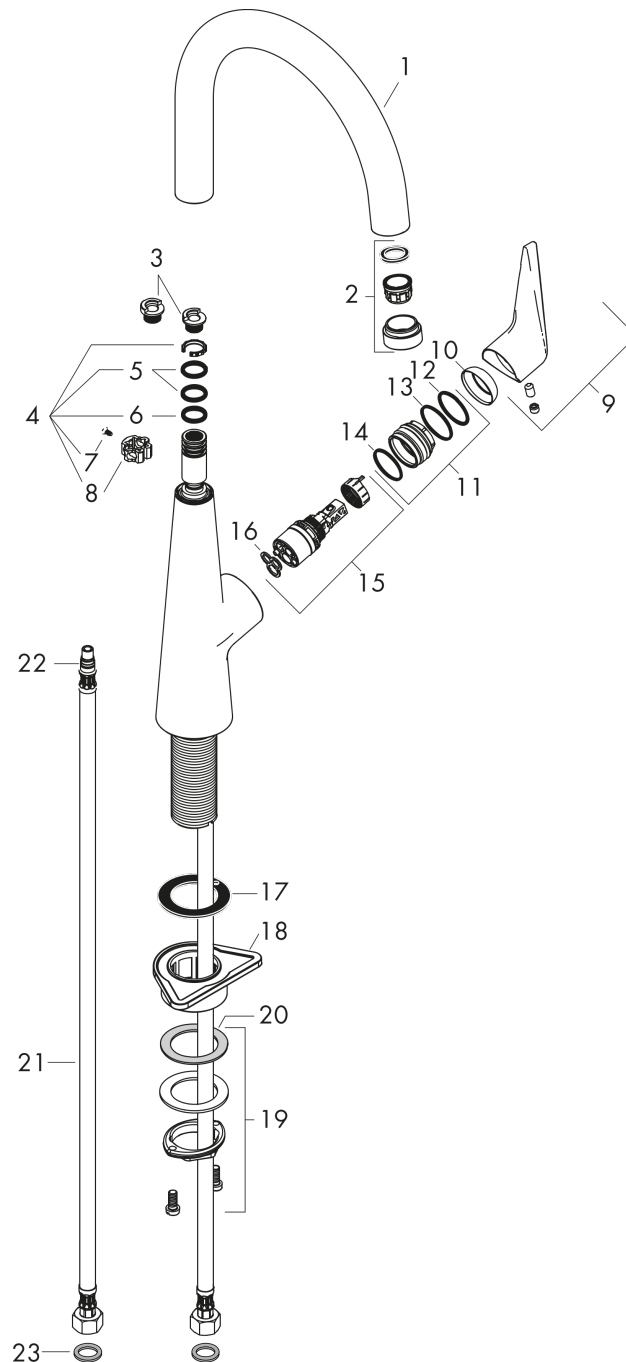

Talis S**1-grepps köksblandare 220**Ytskikt: **finish av rostfritt stål** Art.nr. : **72814800****Produktdetaljer****Produktinformation**

- ComfortZone 220
- svängningsområde inställningsbar i 3 steg på 110°, 150° eller 360°
- normalstråle
- flödesmängd 12 l/min
- keramisk blandarsystem
- G 3/8-anslutnings slangar
- lämpad för genomflödesvärmare
- ljudklass: I
- flödesklass: A
- P-IX 28882/IA
- P-IX 28074/IOO
- ACS 17 ACC LY 653, valide jusqu'au 20.06.2022
- WELS SGP 1 Tick SKT/BT-2017/022551

Tekniska lösningar**Certificates****Produktbild****Måttskiss**

Talis S**1-grepps köksblandare 220**Ytskikt: **finish av rostfritt stål**Art.nr. : **72814800****Genomflödesprogram**

Talis S

1-grepps köksblandare 220

Ytskikt: finish av rostfritt stål

Art.nr. : 72814800

Sprängritning

Tillverkningsår: >04/17

Talis S**1-grepps köksblandare 220**Ytskikt: **finish av rostfritt stål** Art.nr. : **72814800****Reservdelslista**

Tillverkningsår: >04/17

Pos.	Produktdetaljer	Art.nr.	PC	PU
1	spout cpl.	93147800	0	1
2	aerator M24x1 (15 l/min)	97691000	0	1
3	set of locating rings (110° / 150°)	98486000	0	1
4	sealing set	92646000	0	1
5	O-Ring 14x2,5	98189000	0	1
6	O-ring 11x3	92481000	0	1
7	screw	97662000	0	1
8	axialring	97558000	0	1
9	handle	93148800	0	1
10	flange	95493800	0	1
11	nut	98864000	0	1
12	O-ring 23x2	98398000	0	1
13	O-ring 27x1,5	92527000	0	1
14	O-ring 25x1,5	98146000	0	1
15	cartridge, assy	97685000	0	1
16	seal	98865000	0	1
17	seal	92582000	0	1
18	support	97523000	0	1
19	fixing set (Ø 34)	95049000	0	1
20	lever collar	97548000	0	1
21	connection hose 900 mm M8x0,75 G3/8	98758000	0	1
22	O-ring 7x1,5	98422000	0	1
23	sealing set	95581000	0	1