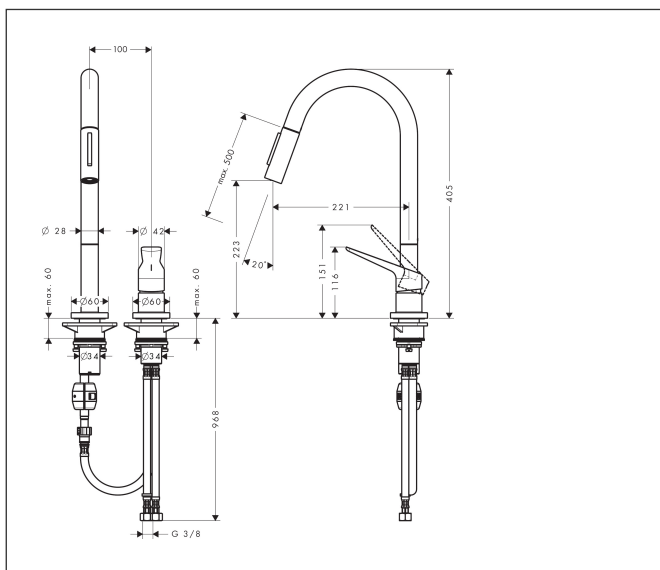

Ritning

Teknologi

Stråltyper

Koder/standarder

- PIX 19705/100