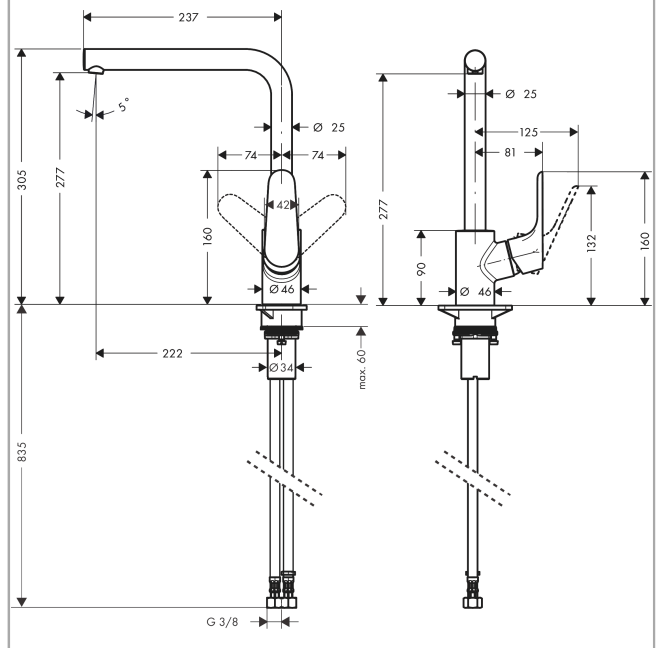

**Focus****1-grepps köksblandare 280**Ytskikt: **Matt Black** Art.nr. : **31817670****Produktdetaljer****Produktinformation**

- ComfortZone 280
- L-utlopp
- svängningsområde inställningsbar i 3 steg på 110°, 150° eller 360°
- handtag positionerbar till höger eller vänster
- normalstråle
- flödesmängd 12 l/min
- keramisk blandarsystem
- G 3/8-anslutnings slangar
- lämpad för genomflödesvärmare
- ljudklass: I
- SVGW 1401-6228
- DVGW NW-6506CO0508
- P-IX 28097/IO
- ETA VA 1.42/20352
- ACS 17 ACC LY 653, valide jusqu'au 20.06.2022
- WRAS 1405019
- WRAS 1804104
- Kiwa K6161\_Mechanical Mixers EN817
- SINTEF 1997

**Tekniska lösningar****Certificates****Produktbild****Måttskiss**

**Focus**

**1-grepps köksblandare 280**

Ytskikt: **Matt Black** Art.nr. : **31817670**

**Genomflödesprogram**