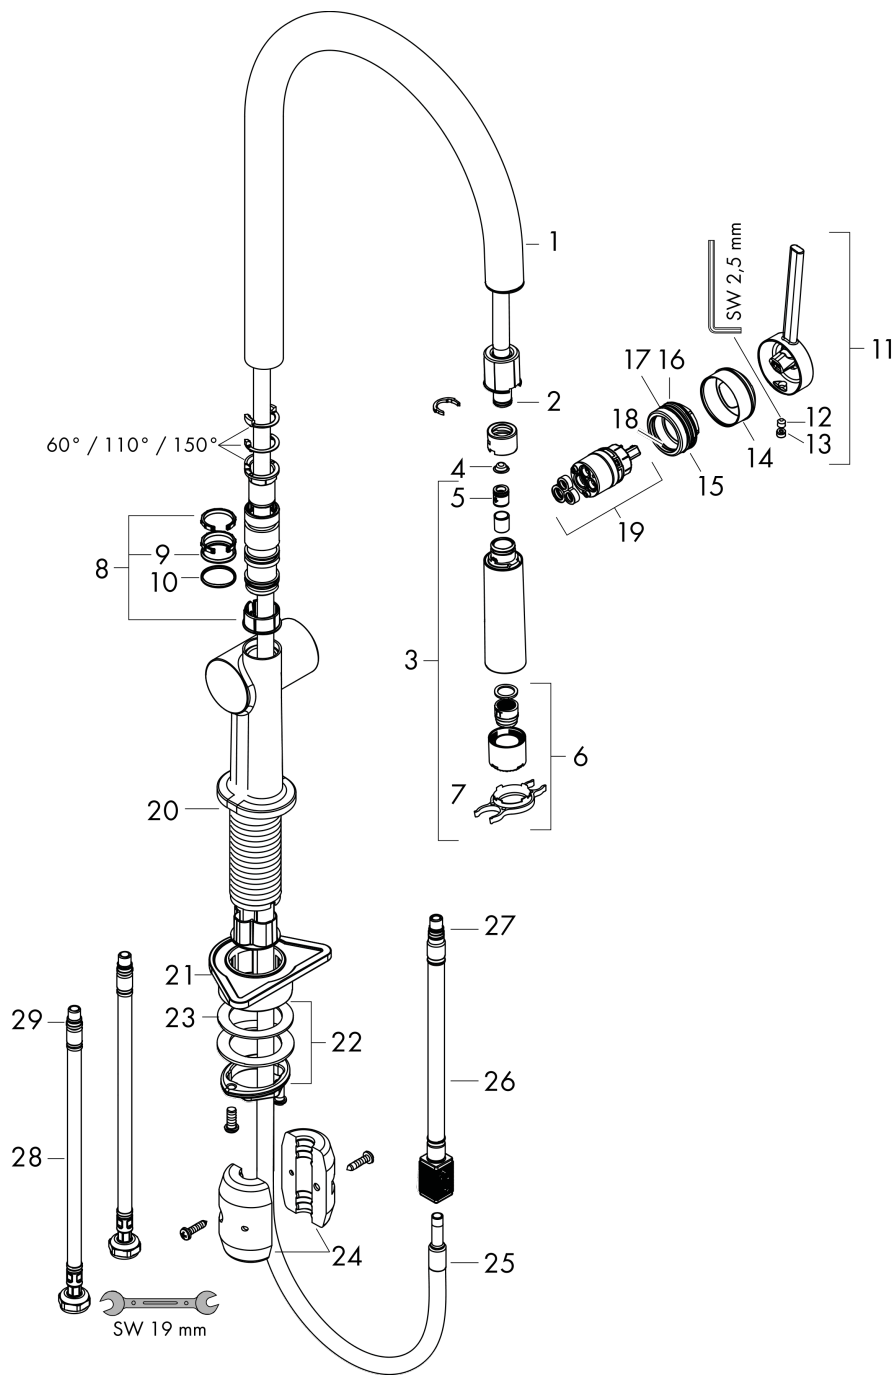

Tekniska lösningar**Certificates****Produktbild****Måttskiss**

Talis M54
1-grepps köksblandare 210, med utdragbar handdusch, 2jet
 Ytskikt: krom Art.nr. : 72800000

Genomflödesprogram

Talis M54

1-grepps köksblandare 210, med utdragbar handdusch, 2jet

Ytskikt: krom Art.nr. : 72800000

Sprängritning

Tillverkningsår: >12/19

Talis M54

1-grepps köksblandare 210, med utdragbar handdusch, 2jet

Ytskikt: krom Art.nr. : 72800000

Reservdelslista

Tillverkningsår: >12/19

| Pos. | Produktdetaljer | Art.nr. | PC | PU |
|------|--------------------------------------|----------|----|----|
| 1 | Pip kpl. | 93739000 | 0 | 1 |
| 2 | O-ring 8x2 | 98112000 | 0 | 1 |
| 3 | Utdragbar dusch | 93741000 | 0 | 1 |
| 4 | filter | 98516000 | 0 | 1 |
| 5 | Backventil DW 10 | 96456000 | 0 | 1 |
| 6 | Strålformare | 93342000 | 0 | 1 |
| 7 | serviceverktyg | 95910000 | 0 | 1 |
| 8 | Glidningsset | 98365000 | 0 | 1 |
| 9 | O-ring 19x2 | 98426000 | 0 | 1 |
| 10 | O-ring 20x1,5 | 98197000 | 0 | 1 |
| 11 | Grepp | 93736000 | 0 | 1 |
| 12 | hollow set screw M5x5 | 98446000 | 0 | 1 |
| 13 | täckbricka, grepp | 93735610 | 0 | 1 |
| 14 | flange | 93737000 | 0 | 1 |
| 15 | Mutter | 93738000 | 0 | 1 |
| 16 | O-ring 30x1,5 | 98433000 | 0 | 1 |
| 17 | O-ring 29x2 | 98391000 | 0 | 1 |
| 18 | O-ring 25x1,5 | 98146000 | 0 | 1 |
| 19 | Kartusch kpl. | 93740000 | 0 | 1 |
| 20 | O-ring 36x3 | 98052000 | 0 | 1 |
| 21 | Fästdel | 97523000 | 0 | 1 |
| 22 | fixing set (Ø 34) | 95049000 | 0 | 1 |
| 23 | Glidring | 97548000 | 0 | 1 |
| 24 | Vikt | 92500000 | 0 | 1 |
| 25 | Slang | 93745000 | 0 | 1 |
| 26 | Slang | 93744000 | 0 | 1 |
| 27 | O-ring 7x1,5 | 98422000 | 0 | 1 |
| 28 | Anslutningsslang 900 mm M8x0,75 G3/8 | 93746000 | 0 | 1 |
| 29 | O-ring 6,6x1,6 | 93019000 | 0 | 1 |
| a | Adapterset | 93395000 | 0 | 1 |