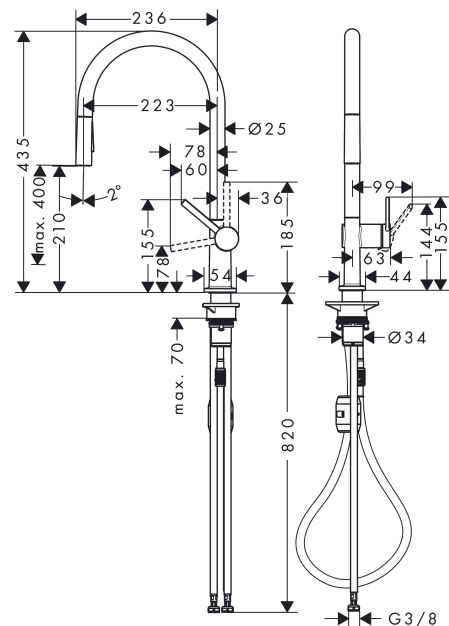

Talis M54**1-grepps köksblandare 210, med utdragbar handdusch, 2jet**

Ytskikt: krom Art.nr. : 72800000

**Produktdetaljer****Produktinformation**

- ComfortZone 210
- svängningsområde adjustable in 4 steps 60°, 110°, 150° or 360°
- laminar- och duschstråle
- duschstråle låsbar, strålen ändras med knapptryckning och återställs automatisk genom att stänga blandaren
- Quick-Connect duschslang
- maximal flödesmängd vid 3 bar: 8 l/min
- keramisk blandarsystem
- G 3/8-anslutnings slangar
- backventil integrerad
- lämpad för genomflödesvärmare
- ljudklass: I
- flödesklass: O, O
- SVGW_2004-6938
- DVGW NW-6506DL0136
- P-IX 29737/IOO
- ACS 19 ACC NY 414, valide jusqu'au 26.12.2024

Tekniska lösningar**Certificates****Produktbild****Måttskiss**

Talis M54
1-grepps köksblandare 210, med utdragbar handdusch, 2jet
 Ytskikt: krom Art.nr. : 72800000

Genomflödesprogram

Talis M54

1-grepps köksblandare 210, med utdragbar handdusch, 2jet

Ytskikt: krom Art.nr. : 72800000

Sprängritning

Tillverkningsår: >12/19

Talis M54

1-grepps köksblandare 210, med utdragbar handdusch, 2jet

Ytskikt: krom Art.nr. : 72800000

Reservdelslista

Tillverkningsår: >12/19