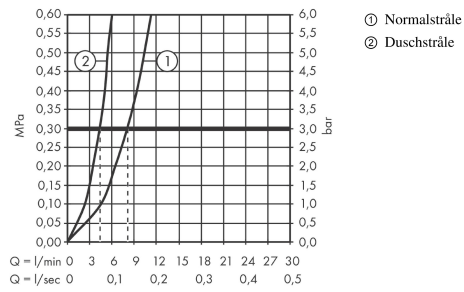

Talis M54
1-grepps köksblandare 210, med utdragbar handdusch, 2jet
Ytskikt: krom Art.nr. : 72800000

Genomflödesprogram