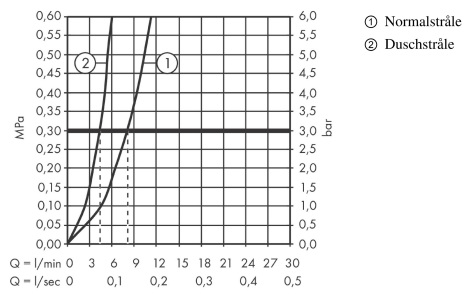

Talis M54
1-grepps köksblandare 210, med utdragbar handdusch, 2jet
Ytskikt: **Matt svart** Art.nr. : **72800670**

Genomflödesprogram