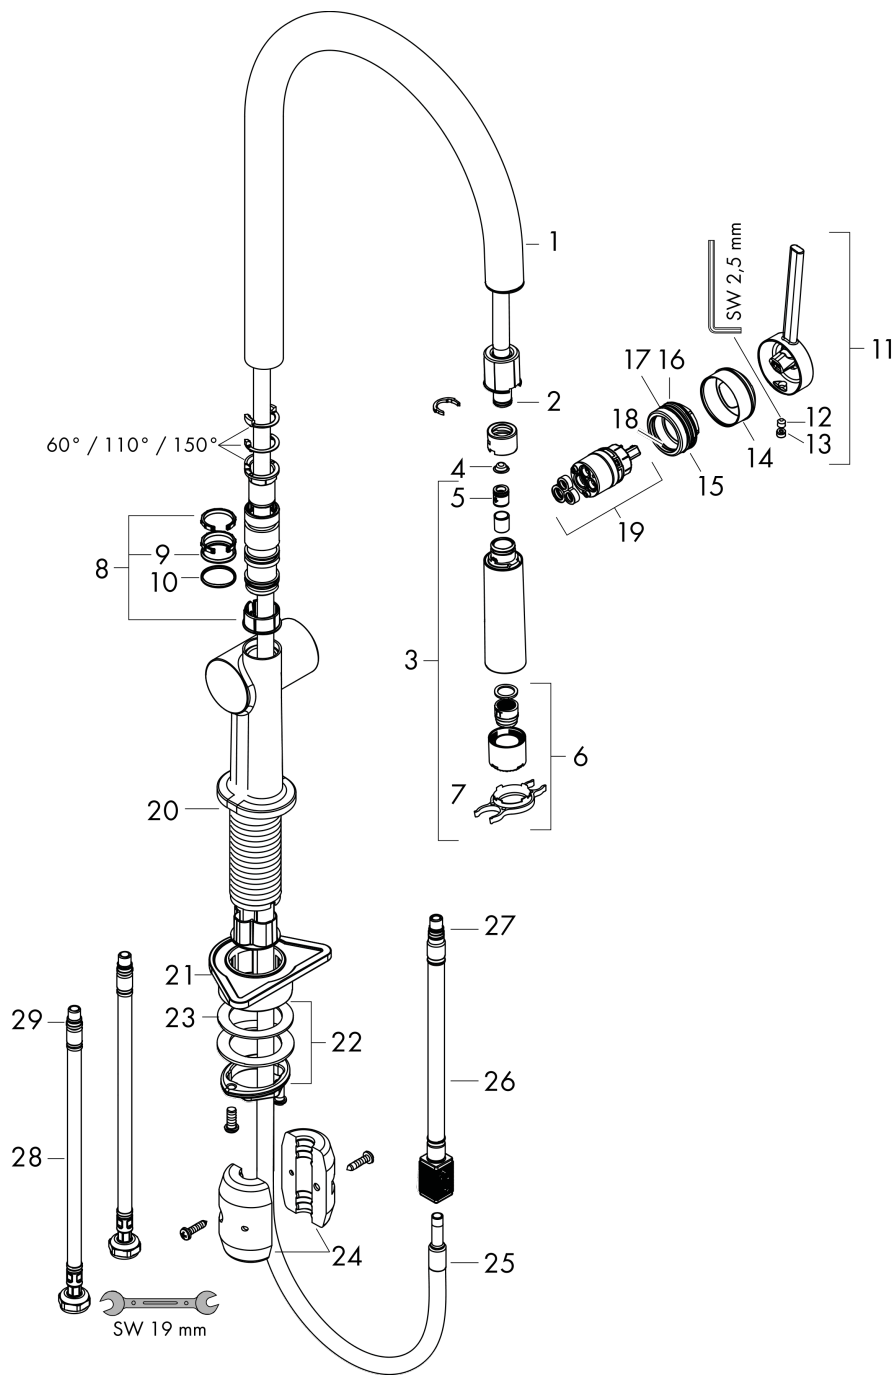

**Tekniska lösningar****Certificates****Produktbild****Måttskiss**

**Talis M54**  
**1-grepps köksblandare 210, med utdragbar handdusch, 2jet**  
 Ytskikt: **Matt svart** Art.nr. : **72800670**

**Genomflödesprogram**

Talis M54

1-grepps köksblandare 210, med utdragbar handdusch, 2jet

Ytskikt: Matt svart Art.nr. : 72800670

Sprängritning

Tillverkningsår: >04/20

**Talis M54****1-grepps köksblandare 210, med utdragbar handdusch, 2jet**Ytskikt: **Matt svart** Art.nr. : **72800670****Reservdelslista**

Tillverkningsår: &gt;04/20

Pos.	Produktdetaljer	Art.nr.	PC	PU
1	Pip kpl.	93739670	0	1
2	O-ring 8x2	98112000	0	1
3	Utdragbar dusch	93741670	0	1
4	filter	98516000	0	1
5	Backventil DW 10	96456000	0	1
6	Strålformare	93342000	0	1
7	serviceverktyg	95910000	0	1
8	Glidningsset	98365000	0	1
9	O-ring 19x2	98426000	0	1
10	O-ring 20x1,5	98197000	0	1
11	Grepp	93736670	0	1
12	hollow set screw M5x5	98446000	0	1
13	täckbricka, grepp	93735610	0	1
14	flange	93737670	0	1
15	Mutter	93738000	0	1
16	O-ring 25x1,5	98146000	0	1
17	O-ring 30x1,5	98433000	0	1
18	O-ring 29x2	98391000	0	1
19	Kartusch kpl.	93740000	0	1
20	O-ring 36x3	98052000	0	1
21	Fästdel	97523000	0	1
22	fixing set (Ø 34)	95049000	0	1
23	Glidring	97548000	0	1
24	Vikt	92500000	0	1
25	Slang	93745000	0	1
26	Slang	93744000	0	1
27	O-ring 7x1,5	98422000	0	1
28	Anslutningsslang 900 mm M8x0,75 G3/8	93746000	0	1
29	O-ring 6,6x1,6	93019000	0	1
a	Adapterset	93395000	0	1