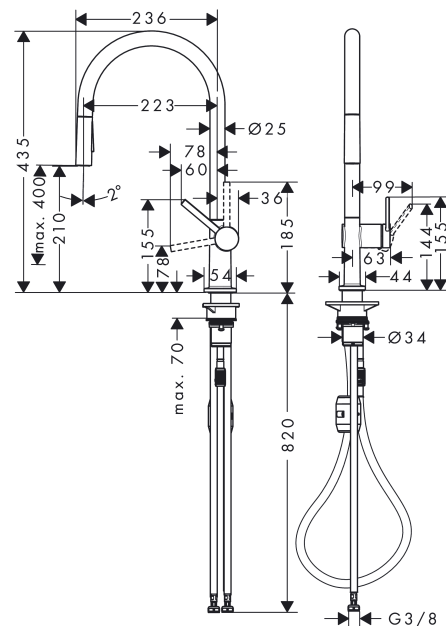

Talis M54

1-grepps köksblandare 210, med utdragbar handdusch, 2jet

Ytskikt: **Matt svart** Art.nr. : **72800670**

Produktdetaljer

Produktinformation

- ComfortZone 210
- svängningsområde adjustable in 4 steps 60°, 110°, 150° or 360°
- laminar- och duschstråle
- duschstråle låsbar, strålen ändras med knapptryckning och återställas automatisk genom att stänga blandaren
- Quick-Connect duschslang
- maximal flödesmängd vid 3 bar: 8 l/min
- keramisk blandarsystem
- G 3/8-anslutnings slangar
- backventil integrerad
- lämpad för genomflödesvärmare
- ljudklass: I
- flödesklass: O, O
- SVGW_2004-6938
- DVGW NW-6506DL0136
- P-IX 29737/IOO
- ACS 19 ACC NY 414, valide jusqu'au 26.12.2024

Tekniska lösningar

Certificates

Produktbild

Måttskiss