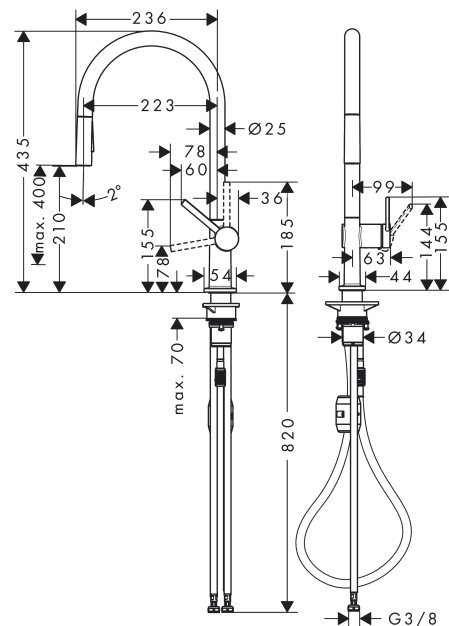

Talis M54**1-grepps köksblandare 210, med utdragbar handdusch, 2jet**Ytskikt: **finish av rostfritt stål** Art.nr. : **72800800****Produktdetaljer****Produktinformation**

- ComfortZone 210
- svängningsområde adjustable in 4 steps 60°, 110°, 150° or 360°
- laminar- och duschstråle
- duschstråle låsbar, strålen ändras med knapptryckning och återställs automatisk genom att stänga blandaren
- Quick-Connect duschslang
- maximal flödesmängd vid 3 bar: 8 l/min
- keramisk blandarsystem
- G 3/8-anslutnings slangar
- backventil integrerad
- lämpad för genomflödesvärmare
- ljudklass: I
- flödesklass: O, O
- SVGW_2004-6938
- DVGW NW-6506DL0136
- P-IX 29737/IOO
- ACS 19 ACC NY 414, valide jusqu'au 26.12.2024

Tekniska lösningar**Certificates****Produktbild****Måttskiss**

Talis M54

1-grepps köksblandare 210, med utdragbar handdusch, 2jet

Ytskikt: **finish av rostfritt stål** Art.nr. : **72800800**

Genomflödesprogram

Talis M54

1-grepps köksblandare 210, med utdragbar handdusch, 2jet

Ytskikt: finish av rostfritt stål Art.nr. : 72800800

Sprängritning

Tillverkningsår: >04/20

Talis M54**1-grepps köksblandare 210, med utdragbar handdusch, 2jet**Ytskikt: **finish av rostfritt stål** Art.nr. : **72800800****Reservdelslista**