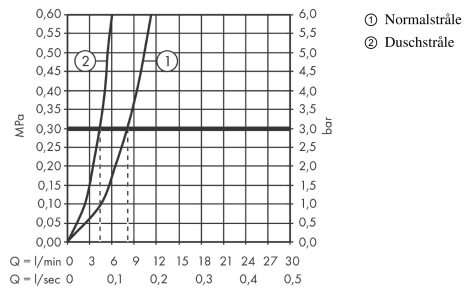

Talis M54

1-grepps köksblandare 210, med utdragbar handdusch, 2jet

Ytskikt: finish av rostfritt stål Art.nr. : 72800800

Sprängritning

Tillverkningsår: >04/20

Talis M54**1-grepps köksblandare 210, med utdragbar handdusch, 2jet**Ytskikt: **finish av rostfritt stål** Art.nr. : **72800800****Reservdelslista**