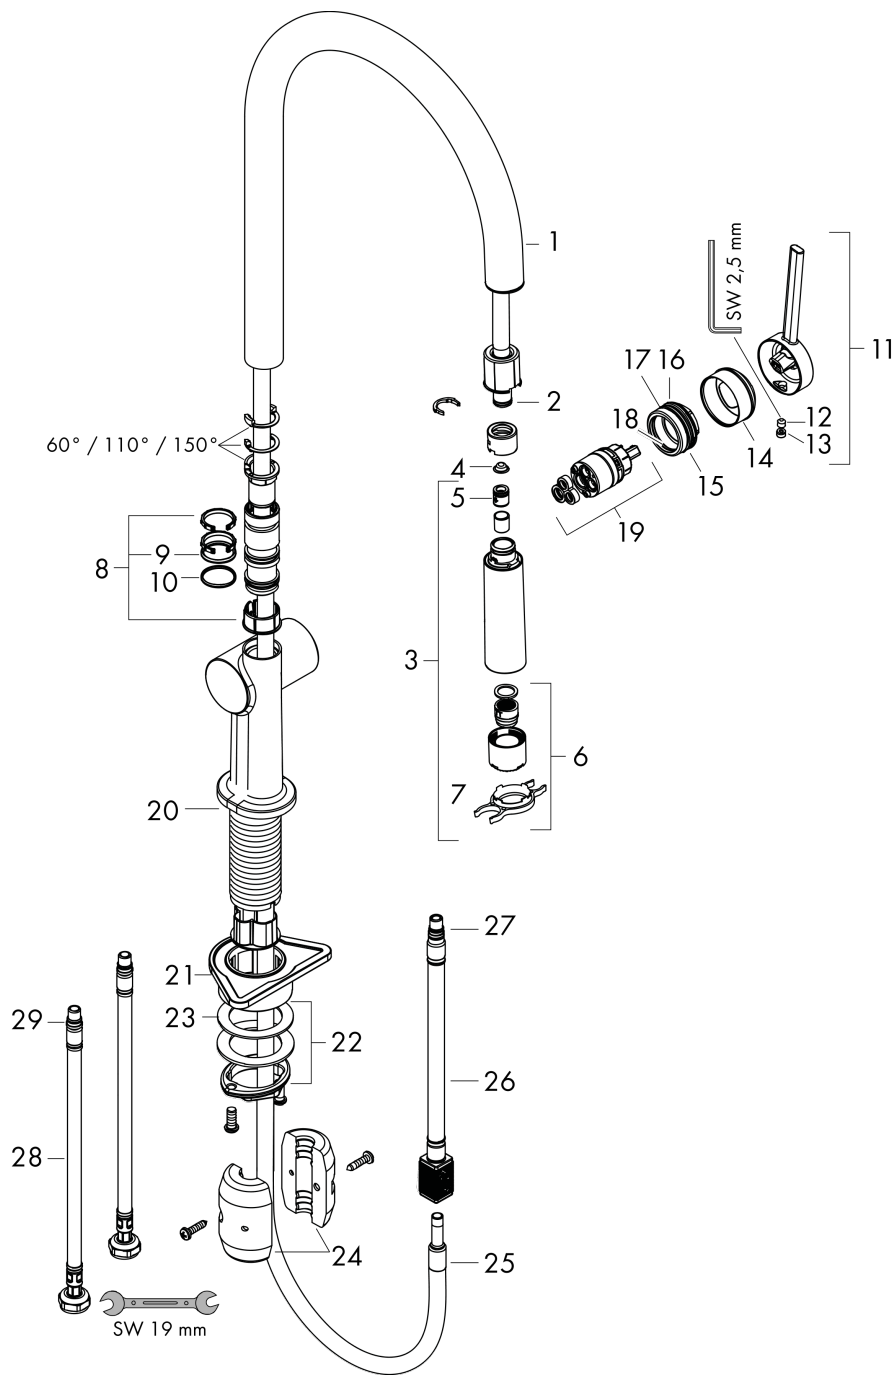

Tekniska lösningar**Certificates****Produktbild****Måttskiss**

Talis M54

1-grepps köksblandare 210, med utdragbar handdusch, 2jet

Ytskikt: **finish av rostfritt stål** Art.nr. : **72800800**

Genomflödesprogram

Talis M54

1-grepps köksblandare 210, med utdragbar handdusch, 2jet

Ytskikt: finish av rostfritt stål Art.nr. : 72800800

Sprängritning

Tillverkningsår: >04/20

Talis M54**1-grepps köksblandare 210, med utdragbar handdusch, 2jet**Ytskikt: **finish av rostfritt stål** Art.nr. : **72800800****Reservdelslista**

Tillverkningsår: >04/20

| Pos. | Produktdetaljer | Art.nr. | PC | PU |
|------|--------------------------------------|----------|----|----|
| 1 | Pip kpl. | 93739800 | 0 | 1 |
| 2 | O-ring 8x2 | 98112000 | 0 | 1 |
| 3 | Utdragbar dusch | 93741800 | 0 | 1 |
| 4 | filter | 98516000 | 0 | 1 |
| 5 | Backventil DW 10 | 96456000 | 0 | 1 |
| 6 | Strålformare | 93342000 | 0 | 1 |
| 7 | serviceverktyg | 95910000 | 0 | 1 |
| 8 | Glidningsset | 98365000 | 0 | 1 |
| 9 | O-ring 19x2 | 98426000 | 0 | 1 |
| 10 | O-ring 20x1,5 | 98197000 | 0 | 1 |
| 11 | Grepp | 93736800 | 0 | 1 |
| 12 | hollow set screw M5x5 | 98446000 | 0 | 1 |
| 13 | täckbricka, grepp | 93735610 | 0 | 1 |
| 14 | flange | 93737800 | 0 | 1 |
| 15 | Mutter | 93738000 | 0 | 1 |
| 16 | O-ring 25x1,5 | 98146000 | 0 | 1 |
| 17 | O-ring 30x1,5 | 98433000 | 0 | 1 |
| 18 | O-ring 29x2 | 98391000 | 0 | 1 |
| 19 | Kartusch kpl. | 93740000 | 0 | 1 |
| 20 | O-ring 36x3 | 98052000 | 0 | 1 |
| 21 | Fästdel | 97523000 | 0 | 1 |
| 22 | fixing set (Ø 34) | 95049000 | 0 | 1 |
| 23 | Glidring | 97548000 | 0 | 1 |
| 24 | Vikt | 92500000 | 0 | 1 |
| 25 | Slang | 93745000 | 0 | 1 |
| 26 | Slang | 93744000 | 0 | 1 |
| 27 | O-ring 7x1,5 | 98422000 | 0 | 1 |
| 28 | Anslutningsslang 900 mm M8x0,75 G3/8 | 93746000 | 0 | 1 |
| 29 | O-ring 6,6x1,6 | 93019000 | 0 | 1 |
| a | Adapterset | 93395000 | 0 | 1 |