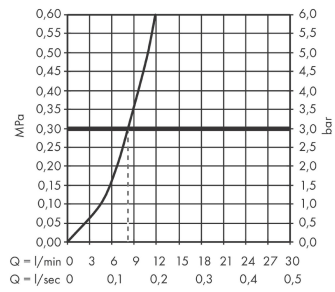

Talis M54

1-grepps köksblandare 210, med utdragbar pip, 1jet

Ytskikt: krom Art.nr. : 72802000

Genomflödesprogram