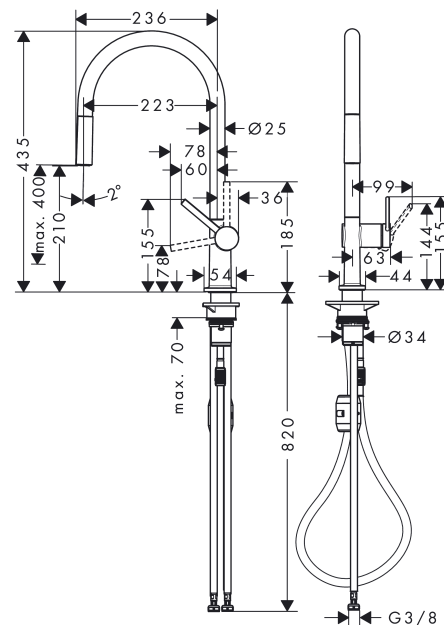

Talis M54**1-grepps köksblandare 210, med utdragbar pip, 1jet**

Ytskikt: krom Art.nr. : 72802000

**Produktdetaljer****Produktinformation**

- ComfortZone 210
- svängningsområde adjustable in 4 steps 60°, 110°, 150° or 360°
- normalstråle
- Quick-Connect duschslang
- maximal flödesmängd vid 3 bar: 7 l/min
- keramisk blandarsystem
- G 3/8-anslutningsslangar
- backventil integrerad
- lämpad för genomflödesvärmare
- ljudklass: I
- flödesklass: A
- SVGW_2004-6938
- DVGW NW-6506DL0136
- P-IX 29738/IA
- ACS 19 ACC NY 414, valide jusqu'au 26.12.2024

Tekniska lösningar**Designpriser****Certificates****Produktbild****Måttskiss**

Talis M54**1-grepps köksblandare 210, med utdragbar pip, 1jet**

Ytskikt: krom Art.nr. : 72802000

**Genomflödesprogram**

Talis M54

1-grepps köksblandare 210, med utdragbar pip, 1jet

Ytskikt: krom Art.nr. : 72802000

Sprängritning

Tillverkningsår: >12/19

Talis M54**1-grepps köksblandare 210, med utdragbar pip, 1jet**

Ytskikt: krom Art.nr. : 72802000

**Reservdelslista**

Tillverkningsår: >12/19

Pos.	Produktdetaljer	Art.nr.	PC	PU
1	Pip kpl.	93739000	0	1
2	O-ring 8x2	98112000	0	1
3	filter	98516000	0	1
4	Utdragbar dusch	93747000	0	1
5	Backventil DW 10	96456000	0	1
6	Luftblandare M24x1 (7 l/min)	95965000	0	1
7	Monteringsverktyg	95158000	0	1
8	Glidningsset	98365000	0	1
9	O-ring 19x2	98426000	0	1
10	O-ring 20x1,5	98197000	0	1
11	Grepp	93736000	0	1
12	hollow set screw M5x5	98446000	0	1
13	täckbricka, grepp	93735610	0	1
14	flange	93737000	0	1
15	Mutter	93738000	0	1
16	O-ring 25x1,5	98146000	0	1
17	O-ring 30x1,5	98433000	0	1
18	O-ring 29x2	98391000	0	1
19	Kartusch kpl.	93740000	0	1
20	O-ring 36x3	98052000	0	1
21	Fästdel	97523000	0	1
22	fixing set (Ø 34)	95049000	0	1
23	Glidring	97548000	0	1
24	Vikt	92500000	0	1
25	Slang	93745000	0	1
26	Slang	93744000	0	1
27	O-ring 7x1,5	98422000	0	1
28	Anslutningsslang 900 mm M8x0,75 G3/8	93746000	0	1
29	O-ring 6,6x1,6	93019000	0	1