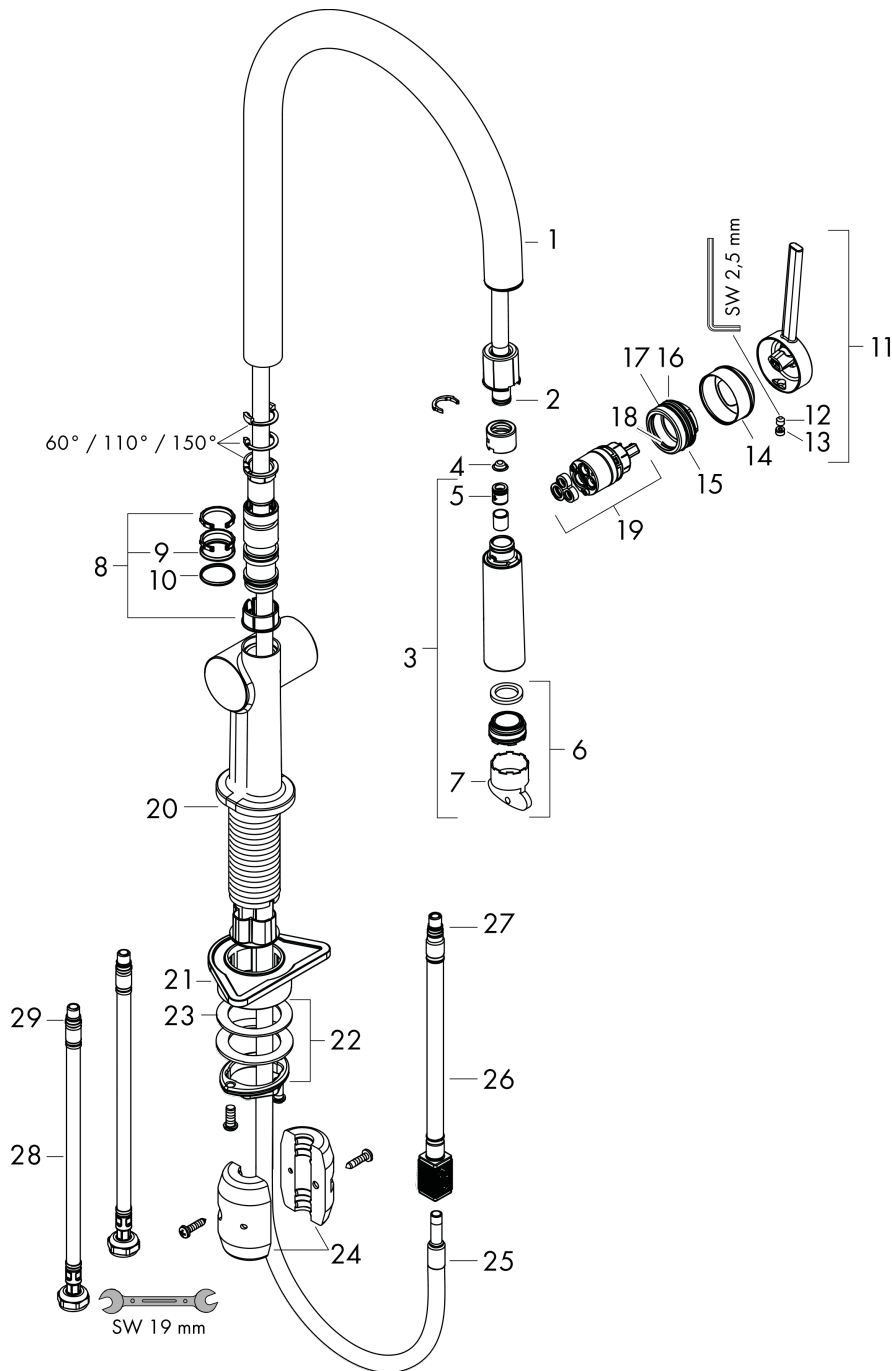

Talis M54**1-grepps köksblandare 210, med utdragbar pip, 1jet**

Ytskikt: krom Art.nr. : 72802000

**Produktdetaljer****Produktinformation**

- ComfortZone 210
- svängningsområde adjustable in 4 steps 60°, 110°, 150° or 360°
- normalstråle
- Quick-Connect duschslang
- maximal flödesmängd vid 3 bar: 7 l/min
- keramisk blandarsystem
- G 3/8-anslutningsslangar
- backventil integrerad
- lämpad för genomflödesvärmare
- ljudklass: I
- flödesklass: A
- SVGW_2004-6938
- DVGW NW-6506DL0136
- P-IX 29738/IA
- ACS 19 ACC NY 414, valide jusqu'au 26.12.2024

Tekniska lösningar**Designpriser****Certificates****Produktbild****Måttskiss**

Talis M54**1-grepps köksblandare 210, med utdragbar pip, 1jet**

Ytskikt: krom Art.nr. : 72802000

**Genomflödesprogram**

Talis M54

1-grepps köksblandare 210, med utdragbar pip, 1jet

Ytskikt: krom Art.nr. : 72802000

Sprängritning

Tillverkningsår: >12/19

Talis M54**1-grepps köksblandare 210, med utdragbar pip, 1jet**

Ytskikt: krom Art.nr. : 72802000

**Reservdelslista**

Tillverkningsår: >12/19

Pos.	Produktdetaljer	Art.nr.	PC	PU
1	Pip kpl.	93739000	0	1
2	O-ring 8x2	98112000	0	1
3	filter	98516000	0	1
4	Utdragbar dusch	93747000	0	1
5	Backventil DW 10	96456000	0	1
6	Luftblandare M24x1 (7 l/min)	95965000	0	1
7	Monteringsverktyg	95158000	0	1
8	Glidningsset	98365000	0	1
9	O-ring 19x2	98426000	0	1
10	O-ring 20x1,5	98197000	0	1
11	Grepp	93736000	0	1
12	hollow set screw M5x5	98446000	0	1
13	täckbricka, grepp	93735610	0	1
14	flange	93737000	0	1
15	Mutter	93738000	0	1
16	O-ring 25x1,5	98146000	0	1
17	O-ring 30x1,5	98433000	0	1
18	O-ring 29x2	98391000	0	1
19	Kartusch kpl.	93740000	0	1
20	O-ring 36x3	98052000	0	1
21	Fästdel	97523000	0	1
22	fixing set (Ø 34)	95049000	0	1
23	Glidring	97548000	0	1
24	Vikt	92500000	0	1
25	Slang	93745000	0	1
26	Slang	93744000	0	1
27	O-ring 7x1,5	98422000	0	1
28	Anslutningsslang 900 mm M8x0,75 G3/8	93746000	0	1
29	O-ring 6,6x1,6	93019000	0	1