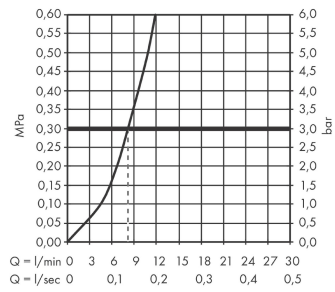

Talis M54

1-grepps köksblandare 210, med utdragbar pip, 1jet

Ytskikt: **Matt svart** Art.nr. : **72802670**

Genomflödesprogram