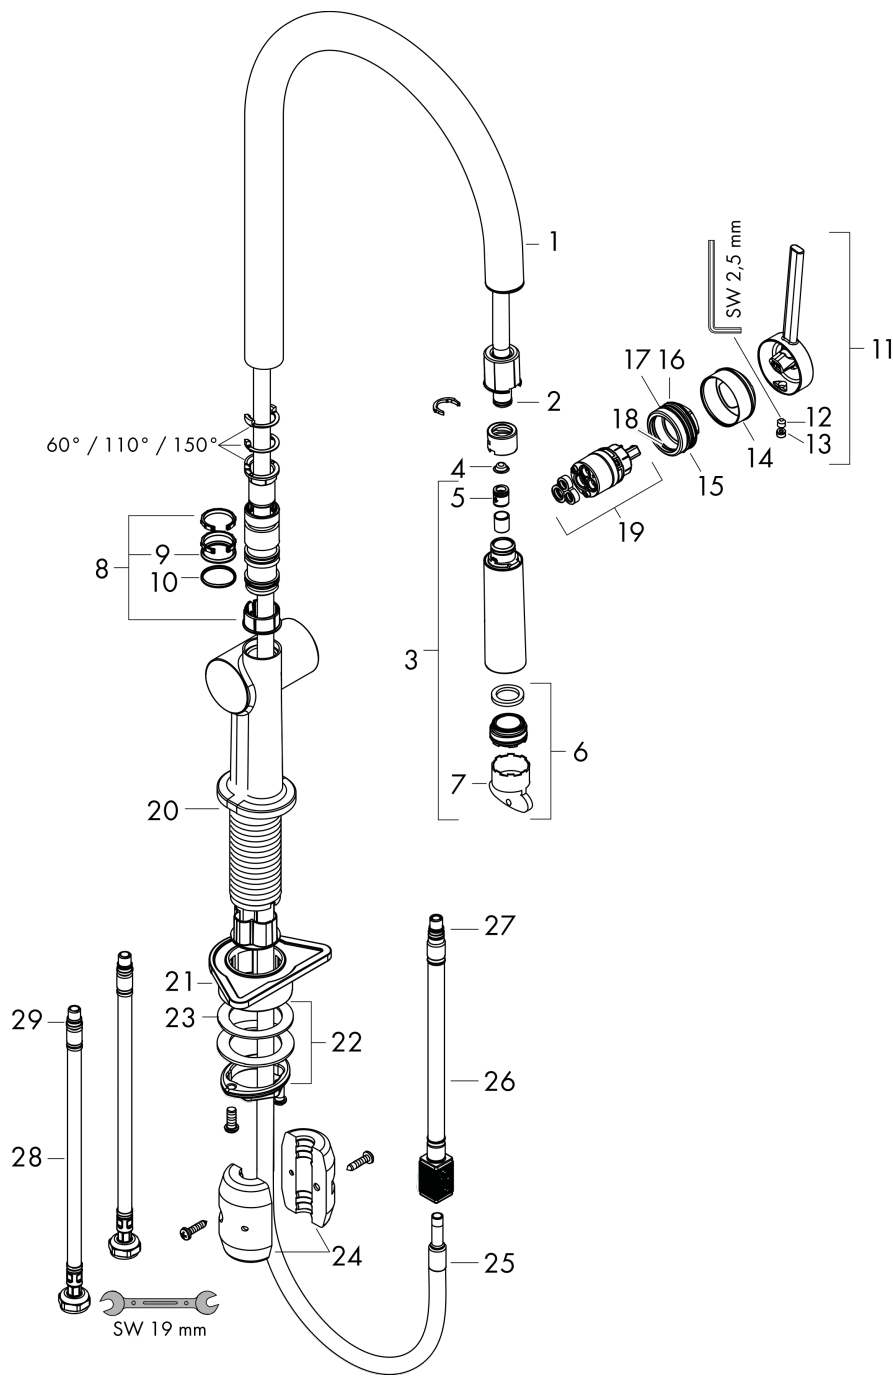

Talis M54**1-grepps köksblandare 210, med utdragbar pip, 1jet**Ytskikt: **Matt svart** Art.nr. : **72802670****Produktdetaljer****Produktinformation**

- ComfortZone 210
- svängningsområde adjustable in 4 steps 60°, 110°, 150° or 360°
- normalstråle
- Quick-Connect duschslang
- maximal flödesmängd vid 3 bar: 7 l/min
- keramisk blandarsystem
- G 3/8-anslutningsslangar
- backventil integrerad
- lämpad för genomflödesvärmare
- ljudklass: I
- flödesklass: A
- SVGW_2004-6938
- DVGW NW-6506DL0136
- P-IX 29738/IA
- ACS 19 ACC NY 414, valide jusqu'au 26.12.2024

Tekniska lösningar**Designpriser****Certificates****Produktbild****Måttskiss**

Talis M54**1-grepps köksblandare 210, med utdragbar pip, 1jet**Ytskikt: **Matt svart** Art.nr. : **72802670****Genomflödesprogram**

Talis M54

1-grepps köksblandare 210, med utdragbar pip, 1jet

Ytskikt: Matt svart Art.nr. : 72802670

Sprängritning

Tillverkningsår: >04/20

Talis M54**1-grepps köksblandare 210, med utdragbar pip, 1jet**Ytskikt: **Matt svart** Art.nr. : **72802670****Reservdelslista**

Tillverkningsår: >04/20

Pos.	Produktdetaljer	Art.nr.	PC	PU
1	Pip kpl.	93739670	0	1
2	O-ring 8x2	98112000	0	1
3	Utdragbar dusch	93747670	0	1
4	filter	98516000	0	1
5	Backventil DW 10	96456000	0	1
6	Luftblandare M24x1 (7 l/min)	95965000	0	1
7	Monteringsverktyg	95158000	0	1
8	Glidningsset	98365000	0	1
9	O-ring 19x2	98426000	0	1
10	O-ring 20x1,5	98197000	0	1
11	Grepp	93736670	0	1
12	hollow set screw M5x5	98446000	0	1
13	täckbricka, grepp	93735610	0	1
14	flange	93737670	0	1
15	Mutter	93738000	0	1
16	O-ring 25x1,5	98146000	0	1
17	O-ring 30x1,5	98433000	0	1
18	O-ring 29x2	98391000	0	1
19	Kartusch kpl.	93740000	0	1
20	O-ring 36x3	98052000	0	1
21	Fästdel	97523000	0	1
22	fixing set (Ø 34)	95049000	0	1
23	Glidring	97548000	0	1
24	Vikt	92500000	0	1
25	Slang	93745000	0	1
26	Slang	93744000	0	1
27	O-ring 7x1,5	98422000	0	1
28	Anslutningsslang 900 mm M8x0,75 G3/8	93746000	0	1
29	O-ring 6,6x1,6	93019000	0	1