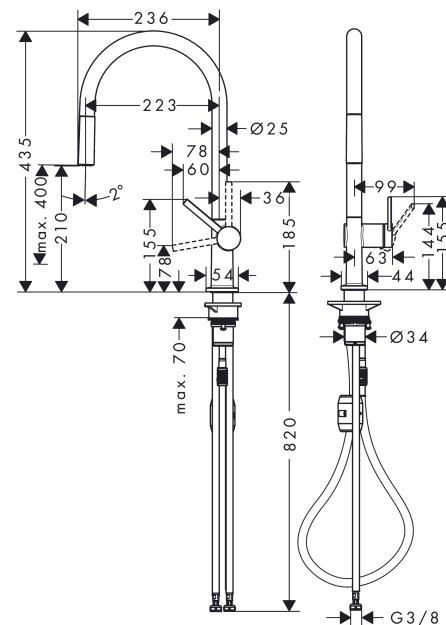

Talis M54**1-grepps köksblandare 210, med utdragbar pip, 1jet**Ytskikt: **Matt svart** Art.nr. : **72802670****Produktdetaljer****Produktinformation**

- ComfortZone 210
- svängningsområde adjustable in 4 steps 60°, 110°, 150° or 360°
- normalstråle
- Quick-Connect duschslang
- maximal flödesmängd vid 3 bar: 7 l/min
- keramisk blandarsystem
- G 3/8-anslutningsslangar
- backventil integrerad
- lämpad för genomflödesvärmare
- ljudklass: I
- flödesklass: A
- SVGW_2004-6938
- DVGW NW-6506DL0136
- P-IX 29738/IA
- ACS 19 ACC NY 414, valide jusqu'au 26.12.2024

Tekniska lösningar**Designpriser****Certificates****Produktbild****Måttskiss**

Talis M54**1-grepps köksblandare 210, med utdragbar pip, 1jet**Ytskikt: **Matt svart** Art.nr. : **72802670****Genomflödesprogram**

Talis M54

1-grepps köksblandare 210, med utdragbar pip, 1jet

Ytskikt: Matt svart Art.nr. : 72802670

Sprängritning

Tillverkningsår: >04/20

Talis M54**1-grepps köksblandare 210, med utdragbar pip, 1jet**Ytskikt: **Matt svart** Art.nr. : **72802670****Reservdelslista**

Tillverkningsår: >04/20

Pos.	Produktdetaljer	Art.nr.	PC	PU
1	Pip kpl.	93739670	0	1
2	O-ring 8x2	98112000	0	1
3	Utdragbar dusch	93747670	0	1
4	filter	98516000	0	1
5	Backventil DW 10	96456000	0	1
6	Luftblandare M24x1 (7 l/min)	95965000	0	1
7	Monteringsverktyg	95158000	0	1
8	Glidningsset	98365000	0	1
9	O-ring 19x2	98426000	0	1
10	O-ring 20x1,5	98197000	0	1
11	Grepp	93736670	0	1
12	hollow set screw M5x5	98446000	0	1
13	täckbricka, grepp	93735610	0	1
14	flange	93737670	0	1
15	Mutter	93738000	0	1
16	O-ring 25x1,5	98146000	0	1
17	O-ring 30x1,5	98433000	0	1
18	O-ring 29x2	98391000	0	1
19	Kartusch kpl.	93740000	0	1
20	O-ring 36x3	98052000	0	1
21	Fästdel	97523000	0	1
22	fixing set (Ø 34)	95049000	0	1
23	Glidring	97548000	0	1
24	Vikt	92500000	0	1
25	Slang	93745000	0	1
26	Slang	93744000	0	1
27	O-ring 7x1,5	98422000	0	1
28	Anslutningsslang 900 mm M8x0,75 G3/8	93746000	0	1
29	O-ring 6,6x1,6	93019000	0	1