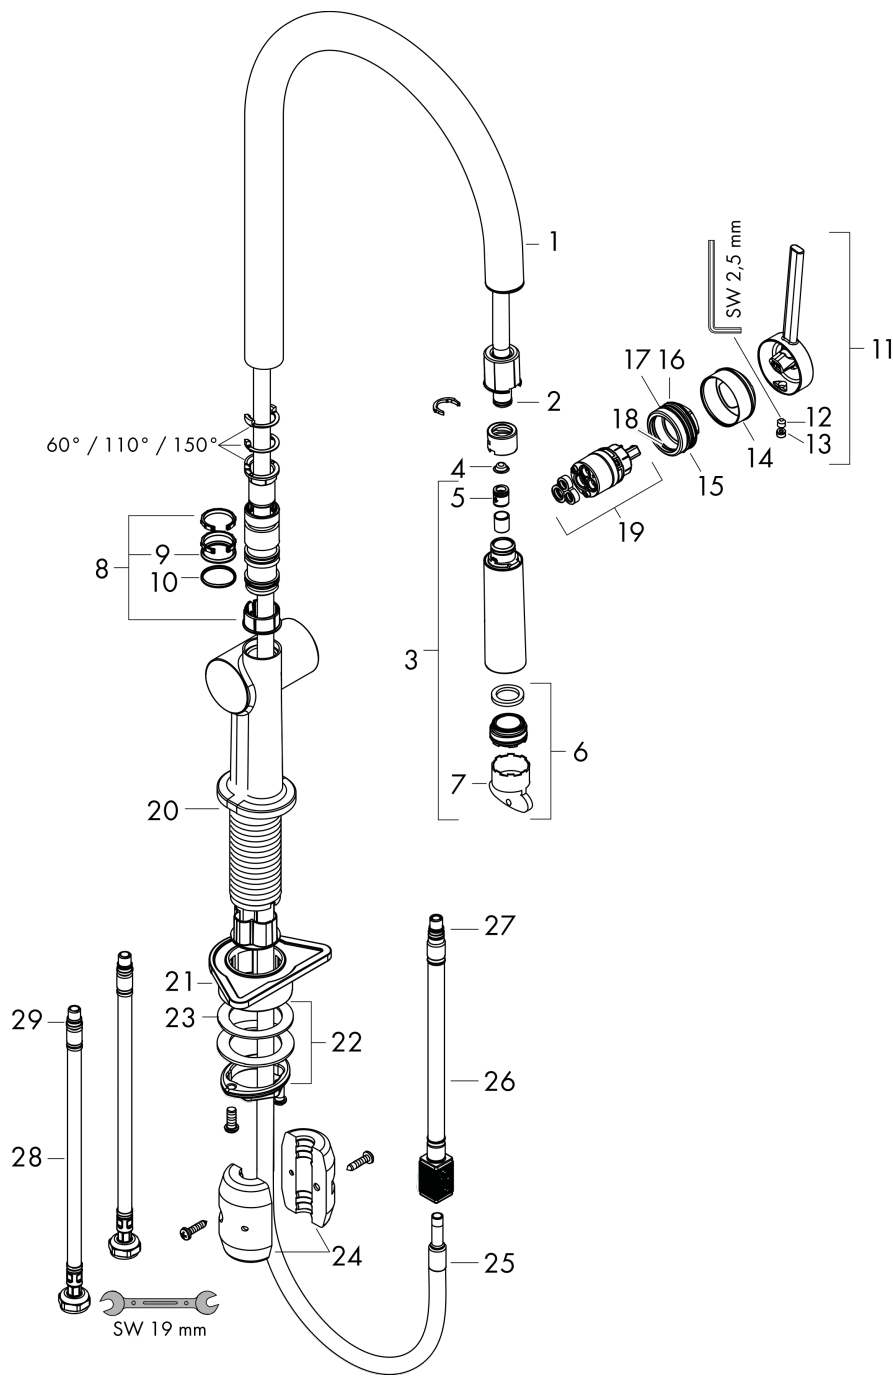

**Tekniska lösningar****Designpriser****Certificates****Produktbild****Måttskiss**

**Talis M54**

**1-grepps köksblandare 210, med utdragbar pip, 1jet**

Ytskikt: **finish av rostfritt stål** Art.nr. : **72802800**

**Genomflödesprogram**

Talis M54

1-grepps köksblandare 210, med utdragbar pip, 1jet

Ytskikt: finish av rostfritt stål Art.nr. : 72802800

Sprängritning

Tillverkningsår: >12/19

**Talis M54****1-grepps köksblandare 210, med utdragbar pip, 1jet**Ytskikt: **finish av rostfritt stål** Art.nr. : **72802800****Reservdelslista**

Tillverkningsår: &gt;12/19

Pos.	Produktdetaljer	Art.nr.	PC	PU
1	Pip kpl.	93739800	0	1
2	O-ring 8x2	98112000	0	1
3	Utdragbar dusch	93747800	0	1
4	filter	98516000	0	1
5	Backventil DW 10	96456000	0	1
6	Luftblandare M24x1 (7 l/min)	95965000	0	1
7	Monteringsverktyg	95158000	0	1
8	Glidningsset	98365000	0	1
9	O-ring 19x2	98426000	0	1
10	O-ring 20x1,5	98197000	0	1
11	Grepp	93736800	0	1
12	hollow set screw M5x5	98446000	0	1
13	täckbricka, grepp	93735610	0	1
14	flange	93737800	0	1
15	Mutter	93738000	0	1
16	O-ring 25x1,5	98146000	0	1
17	O-ring 30x1,5	98433000	0	1
18	O-ring 29x2	98391000	0	1
19	Kartusch kpl.	93740000	0	1
20	O-ring 36x3	98052000	0	1
21	Fästdel	97523000	0	1
22	fixing set (Ø 34)	95049000	0	1
23	Glidring	97548000	0	1
24	Vikt	92500000	0	1
25	Slang	93745000	0	1
26	Slang	93744000	0	1
27	O-ring 7x1,5	98422000	0	1
28	Anslutningsslang 900 mm M8x0,75 G3/8	93746000	0	1
29	O-ring 6,6x1,6	93019000	0	1