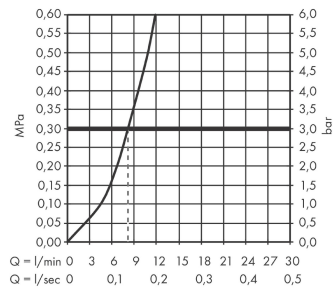

**Genomflödesprogram**

Talis M54

1-grepps köksblandare 210, med utdragbar pip, 1jet

Ytskikt: finish av rostfritt stål Art.nr. : 72802800

Sprängritning

Tillverkningsår: >12/19

**Talis M54****1-grepps köksblandare 210, med utdragbar pip, 1jet**Ytskikt: **finish av rostfritt stål** Art.nr. : **72802800****Reservdelslista**