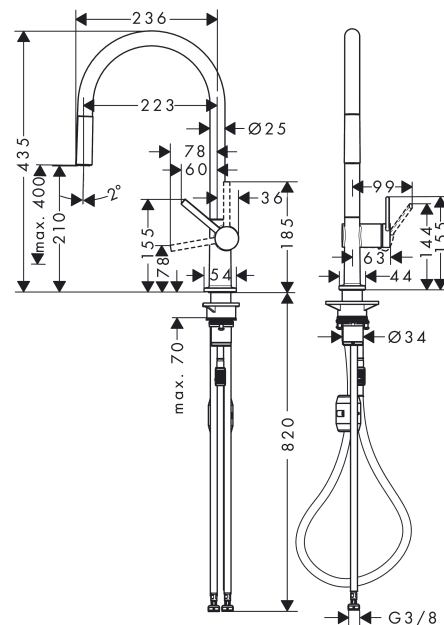

**Talis M54**

**1-grepps köksblandare 210, med utdragbar pip, 1jet**  
 Ytskikt: **finish av rostfritt stål** Art.nr. : **72802800**

**Produktdetaljer****Produktinformation**

- ComfortZone 210
- svängningsområde adjustable in 4 steps 60°, 110°, 150° or 360°
- normalstråle
- Quick-Connect duschslang
- maximal flödesmängd vid 3 bar: 7 l/min
- keramisk blandarsystem
- G 3/8-anslutningsslangar
- backventil integrerad
- lämpad för genomflödesvärmare
- ljudklass: I
- flödesklass: A
- SVGW\_2004-6938
- DVGW NW-6506DL0136
- P-IX 29738/IA
- ACS 19 ACC NY 414, valide jusqu'au 26.12.2024

**Tekniska lösningar****Designpriser****Certificates****Produktbild****Måttskiss**

**Talis M54**

**1-grepps köksblandare 210, med utdragbar pip, 1jet**

Ytskikt: **finish av rostfritt stål** Art.nr. : **72802800**

**Genomflödesprogram**

Talis M54

1-grepps köksblandare 210, med utdragbar pip, 1jet

Ytskikt: finish av rostfritt stål Art.nr. : 72802800

Sprängritning

Tillverkningsår: >12/19

**Talis M54****1-grepps köksblandare 210, med utdragbar pip, 1jet**Ytskikt: **finish av rostfritt stål** Art.nr. : **72802800****Reservdelslista**