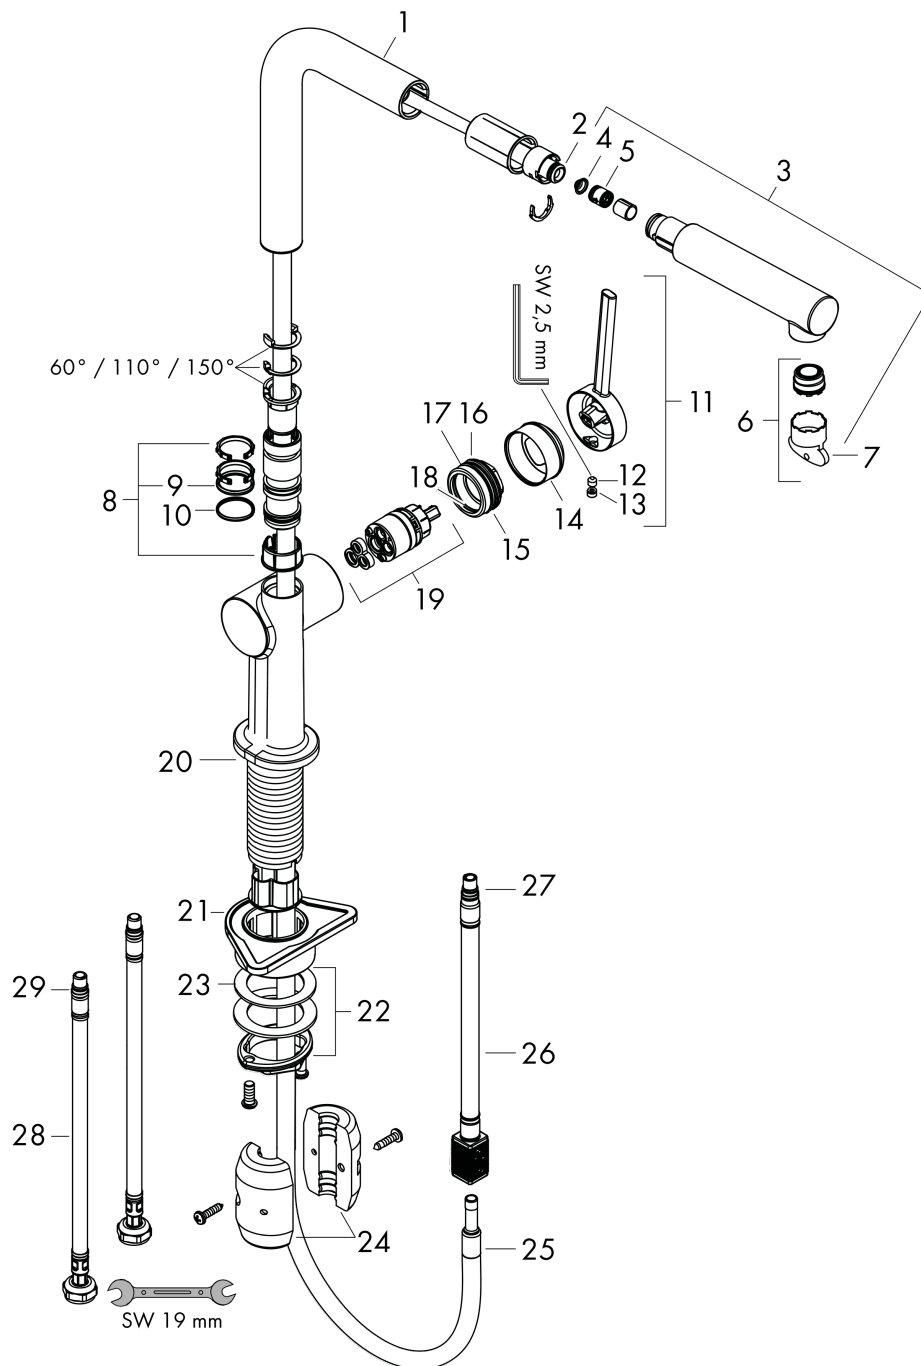

### Produktbild

### Måttskiss

**Talis M54****1-grepps köksblandare 270, med utdragbar pip, 1jet**

Ytskikt: krom Art.nr. : 72808000

**Genomflödesprogram**

Talis M54

1-grepps köksblandare 270, med utdragbar pip, 1jet

Ytskikt: krom Art.nr. : 72808000

Sprängritning

Tillverkningsår: >12/19

**Talis M54****1-grepps köksblandare 270, med utdragbar pip, 1jet**

Ytskikt: krom Art.nr. : 72808000

**Reservdelslista**

Tillverkningsår: &gt;12/19

Pos.	Produktdetaljer	Art.nr.	PC	PU
1	Pip kpl.	93749000	0	1
2	O-ring 8x2	98112000	0	1
3	Utdragbar dusch	93751000	0	1
4	filter	98516000	0	1
5	Backventil DW 10	96456000	0	1
6	Strålformare	93748000	0	1
7	serviceverktyg	93750000	0	1
8	Glidningsset	98365000	0	1
9	O-ring 19x2	98426000	0	1
10	O-ring 20x1,5	98197000	0	1
11	Grepp	93736000	0	1
12	hollow set screw M5x5	98446000	0	1
13	täckbricka, grepp	93735610	0	1
14	flange	93737000	0	1
15	Mutter	93738000	0	1
16	O-ring 25x1,5	98146000	0	1
17	O-ring 30x1,5	98433000	0	1
18	O-ring 29x2	98391000	0	1
19	Kartusch kpl.	93740000	0	1
20	O-ring 36x3	98052000	0	1
21	Fästdel	97523000	0	1
22	fixing set (Ø 34)	95049000	0	1
23	Glidring	97548000	0	1
24	Vikt	92500000	0	1
25	Slang 1,50 m	93816000	0	1
26	Slang	93744000	0	1
27	O-ring 7x1,5	98422000	0	1
28	Anslutningsslang 900 mm M8x0,75 G3/8	93746000	0	1
29	O-ring 6,6x1,6	93019000	0	1
a	Adapterset	93395000	0	1