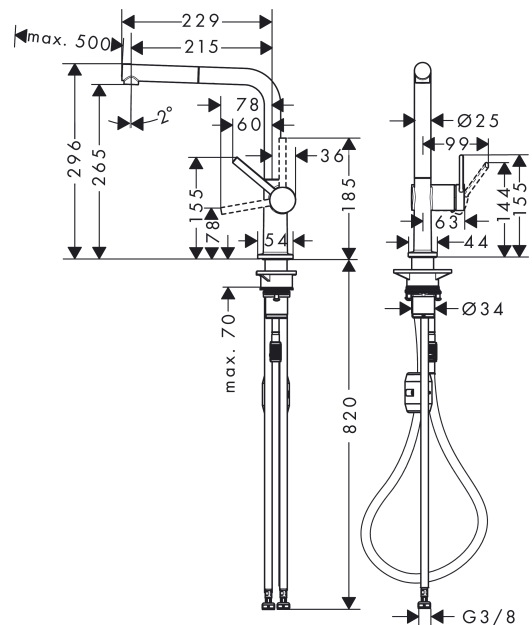

### Måttskiss

**Talis M54****1-grepps köksblandare 270, med utdragbar pip, 1jet**

Ytskikt: krom Art.nr. : 72808000

**Genomflödesprogram**

Talis M54

1-grepps köksblandare 270, med utdragbar pip, 1jet

Ytskikt: krom Art.nr. : 72808000

Sprängritning

Tillverkningsår: >12/19

**Talis M54****1-grepps köksblandare 270, med utdragbar pip, 1jet**

Ytskikt: krom Art.nr. : 72808000

**Reservdelslista**

Tillverkningsår: &gt;12/19

Pos.	Produktdetaljer	Art.nr.	PC	PU
1	Pip kpl.	93749000	0	1
2	O-ring 8x2	98112000	0	1
3	Utdragbar dusch	93751000	0	1
4	filter	98516000	0	1
5	Backventil DW 10	96456000	0	1
6	Strålformare	93748000	0	1
7	serviceverktyg	93750000	0	1
8	Glidningsset	98365000	0	1
9	O-ring 19x2	98426000	0	1
10	O-ring 20x1,5	98197000	0	1
11	Grepp	93736000	0	1
12	hollow set screw M5x5	98446000	0	1
13	täckbricka, grepp	93735610	0	1
14	flange	93737000	0	1
15	Mutter	93738000	0	1
16	O-ring 25x1,5	98146000	0	1
17	O-ring 30x1,5	98433000	0	1
18	O-ring 29x2	98391000	0	1
19	Kartusch kpl.	93740000	0	1
20	O-ring 36x3	98052000	0	1
21	Fästdel	97523000	0	1
22	fixing set (Ø 34)	95049000	0	1
23	Glidring	97548000	0	1
24	Vikt	92500000	0	1
25	Slang 1,50 m	93816000	0	1
26	Slang	93744000	0	1
27	O-ring 7x1,5	98422000	0	1
28	Anslutningsslang 900 mm M8x0,75 G3/8	93746000	0	1
29	O-ring 6,6x1,6	93019000	0	1
a	Adapterset	93395000	0	1