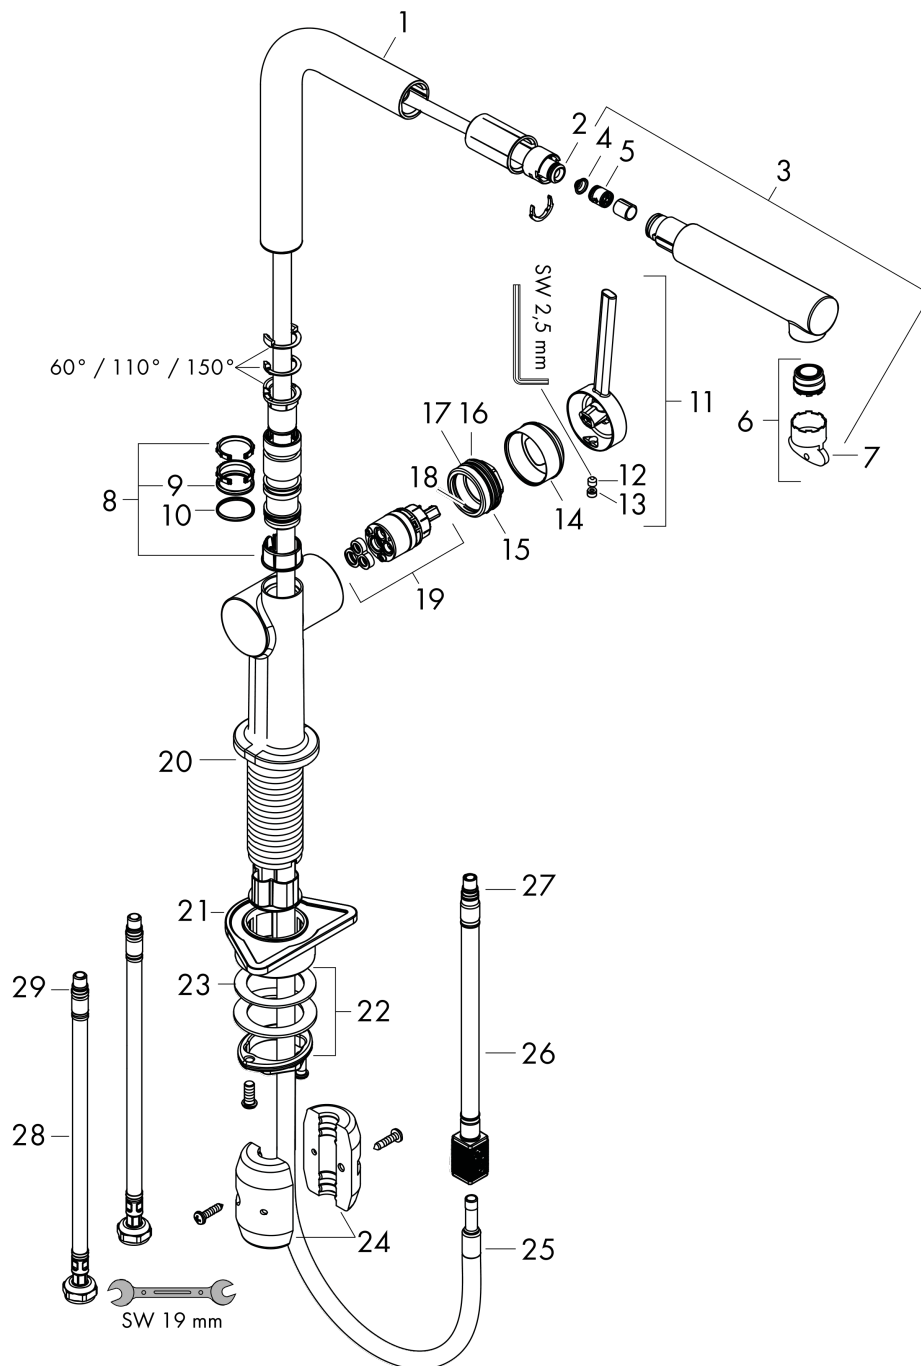

Talis M54**1-grepps köksblandare 270, med utdragbar pip, 1jet**Ytskikt: **Matt svart** Art.nr. : **72808670****Produktdetaljer****Produktinformation**

- ComfortZone 270
- svängningsområde adjustable in 4 steps 60°, 110°, 150° or 360°
- laminarstråle
- Quick-Connect duschslang
- maximal flödesmängd vid 3 bar: 8 l/min
- keramisk blandarsystem
- G 3/8-anslutnings slangar
- backventil integrerad
- lämpad för genomflödesvärmare
- ljudklass: I
- flödesklass: O
- SVGW_2004-6938
- DVGW NW-6506DL0136
- P-IX 29741/IO
- ACS 19 ACC NY 414, valide jusqu'au 26.12.2024

Tekniska lösningar**Certificates****Produktbild****Måttskiss**

Talis M54**1-grepps köksblandare 270, med utdragbar pip, 1jet**Ytskikt: **Matt svart** Art.nr. : **72808670****Genomflödesprogram**

Talis M54

1-grepps köksblandare 270, med utdragbar pip, 1jet

Ytskikt: Matt svart Art.nr. : 72808670

Sprängritning

Tillverkningsår: >04/20

Talis M54

1-grepps köksblandare 270, med utdragbar pip, 1jet

Ytskikt: Matt svart Art.nr. : 72808670

Reservdelslista

Tillverkningsår: >04/20

Pos.	Produktdetaljer	Art.nr.	PC	PU
1	Pip kpl.	93749670	0	1
2	O-ring 8x2	98112000	0	1
3	Utdragbar dusch	93751670	0	1
4	filter	98516000	0	1
5	Backventil DW 10	96456000	0	1
6	Strålformare	93748000	0	1
7	serviceverktyg	93750000	0	1
8	Glidningsset	98365000	0	1
9	O-ring 19x2	98426000	0	1
10	O-ring 20x1,5	98197000	0	1
11	Grepp	93736670	0	1
12	hollow set screw M5x5	98446000	0	1
13	täckbricka, grepp	93735610	0	1
14	flange	93737670	0	1
15	Mutter	93738000	0	1
16	O-ring 25x1,5	98146000	0	1
17	O-ring 30x1,5	98433000	0	1
18	O-ring 29x2	98391000	0	1
19	Kartusch kpl.	93740000	0	1
20	O-ring 36x3	98052000	0	1
21	Fästdel	97523000	0	1
22	fixing set (Ø 34)	95049000	0	1
23	Glidring	97548000	0	1
24	Vikt	92500000	0	1
25	Slang 1,50 m	93816000	0	1
26	Slang	93744000	0	1
27	O-ring 7x1,5	98422000	0	1
28	Anslutningsslang 900 mm M8x0,75 G3/8	93746000	0	1
29	O-ring 6,6x1,6	93019000	0	1
a	Adapterset	93395000	0	1