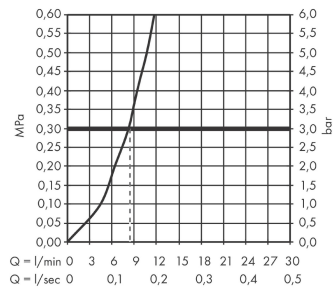

Talis M54

1-grepps köksblandare 270, med utdragbar pip, 1jet

Ytskikt: **Matt svart** Art.nr. : **72808670**

Genomflödesprogram