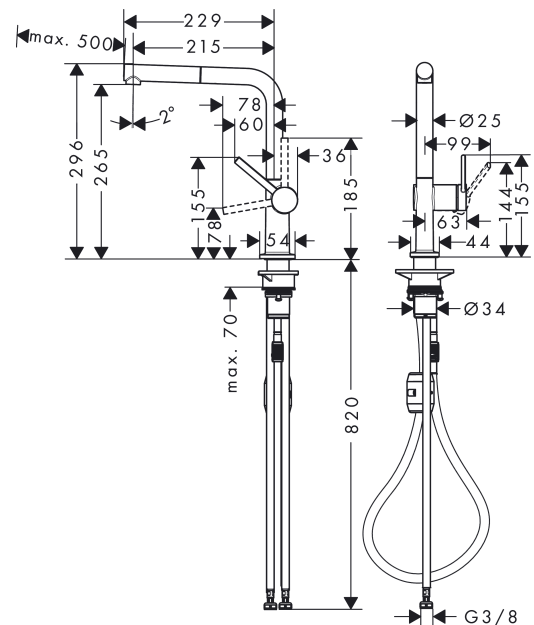

Talis M54**1-grepps köksblandare 270, med utdragbar pip, 1jet**Ytskikt: **Matt svart** Art.nr. : **72808670****Produktdetaljer****Produktinformation**

- ComfortZone 270
- svängningsområde adjustable in 4 steps 60°, 110°, 150° or 360°
- laminarstråle
- Quick-Connect duschslang
- maximal flödesmängd vid 3 bar: 8 l/min
- keramisk blandarsystem
- G 3/8-anslutnings slangar
- backventil integrerad
- lämpad för genomflödesvärmare
- ljudklass: I
- flödesklass: O
- SVGW_2004-6938
- DVGW NW-6506DL0136
- P-IX 29741/IO
- ACS 19 ACC NY 414, valide jusqu'au 26.12.2024

Tekniska lösningar**Certificates****Produktbild****Måttskiss**

Talis M54**1-grepps köksblandare 270, med utdragbar pip, 1jet**Ytskikt: **Matt svart** Art.nr. : **72808670****Genomflödesprogram**

Talis M54

1-grepps köksblandare 270, med utdragbar pip, 1jet

Ytskikt: Matt svart Art.nr. : 72808670

Sprängritning

Tillverkningsår: >04/20

Talis M54

1-grepps köksblandare 270, med utdragbar pip, 1jet

Ytskikt: Matt svart Art.nr. : 72808670

Reservdelslista

Tillverkningsår: >04/20

Pos.	Produktdetaljer	Art.nr.	PC	PU
1	Pip kpl.	93749670	0	1
2	O-ring 8x2	98112000	0	1
3	Utdragbar dusch	93751670	0	1
4	filter	98516000	0	1
5	Backventil DW 10	96456000	0	1
6	Strålformare	93748000	0	1
7	serviceverktyg	93750000	0	1
8	Glidningsset	98365000	0	1
9	O-ring 19x2	98426000	0	1
10	O-ring 20x1,5	98197000	0	1
11	Grepp	93736670	0	1
12	hollow set screw M5x5	98446000	0	1
13	täckbricka, grepp	93735610	0	1
14	flange	93737670	0	1
15	Mutter	93738000	0	1
16	O-ring 25x1,5	98146000	0	1
17	O-ring 30x1,5	98433000	0	1
18	O-ring 29x2	98391000	0	1
19	Kartusch kpl.	93740000	0	1
20	O-ring 36x3	98052000	0	1
21	Fästdel	97523000	0	1
22	fixing set (Ø 34)	95049000	0	1
23	Glidring	97548000	0	1
24	Vikt	92500000	0	1
25	Slang 1,50 m	93816000	0	1
26	Slang	93744000	0	1
27	O-ring 7x1,5	98422000	0	1
28	Anslutningsslang 900 mm M8x0,75 G3/8	93746000	0	1
29	O-ring 6,6x1,6	93019000	0	1
a	Adapterset	93395000	0	1