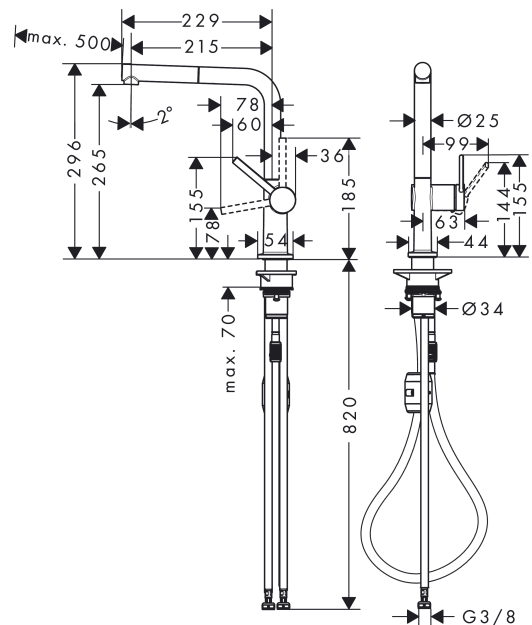

Tekniska lösningar

Certificates

Produktbild

Måttskiss

Talis M54**1-grepps köksblandare 270, med utdragbar pip, 1jet**Ytskikt: **finish av rostfritt stål** Art.nr. : **72808800****Genomflödesprogram**

Talis M54

1-grepps köksblandare 270, med utdragbar pip, 1jet

Ytskikt: finish av rostfritt stål Art.nr. : 72808800

Sprängritning

Tillverkningsår: >12/19

Talis M54**1-grepps köksblandare 270, med utdragbar pip, 1jet**Ytskikt: **finish av rostfritt stål** Art.nr. : **72808800****Reservdelslista**

Tillverkningsår: >12/19

| Pos. | Produktdetaljer | Art.nr. | PC | PU |
|------|--------------------------------------|----------|----|----|
| 1 | Pip kpl. | 93749800 | 0 | 1 |
| 2 | O-ring 8x2 | 98112000 | 0 | 1 |
| 3 | Utdragbar dusch | 93751800 | 0 | 1 |
| 4 | filter | 98516000 | 0 | 1 |
| 5 | Backventil DW 10 | 96456000 | 0 | 1 |
| 6 | Strålformare | 93748000 | 0 | 1 |
| 7 | serviceverktyg | 93750000 | 0 | 1 |
| 8 | Glidningsset | 98365000 | 0 | 1 |
| 9 | O-ring 19x2 | 98426000 | 0 | 1 |
| 10 | O-ring 20x1,5 | 98197000 | 0 | 1 |
| 11 | Grepp | 93736800 | 0 | 1 |
| 12 | hollow set screw M5x5 | 98446000 | 0 | 1 |
| 13 | täckbricka, grepp | 93735610 | 0 | 1 |
| 14 | flange | 93737800 | 0 | 1 |
| 15 | Mutter | 93738000 | 0 | 1 |
| 16 | O-ring 25x1,5 | 98146000 | 0 | 1 |
| 17 | O-ring 30x1,5 | 98433000 | 0 | 1 |
| 18 | O-ring 29x2 | 98391000 | 0 | 1 |
| 19 | Kartusch kpl. | 93740000 | 0 | 1 |
| 20 | O-ring 36x3 | 98052000 | 0 | 1 |
| 21 | Fästdel | 97523000 | 0 | 1 |
| 22 | fixing set (Ø 34) | 95049000 | 0 | 1 |
| 23 | Glidring | 97548000 | 0 | 1 |
| 24 | Vikt | 92500000 | 0 | 1 |
| 25 | Slang 1,50 m | 93816000 | 0 | 1 |
| 26 | Slang | 93744000 | 0 | 1 |
| 27 | O-ring 7x1,5 | 98422000 | 0 | 1 |
| 28 | Anslutningsslang 900 mm M8x0,75 G3/8 | 93746000 | 0 | 1 |
| 29 | O-ring 6,6x1,6 | 93019000 | 0 | 1 |
| a | Adapterset | 93395000 | 0 | 1 |