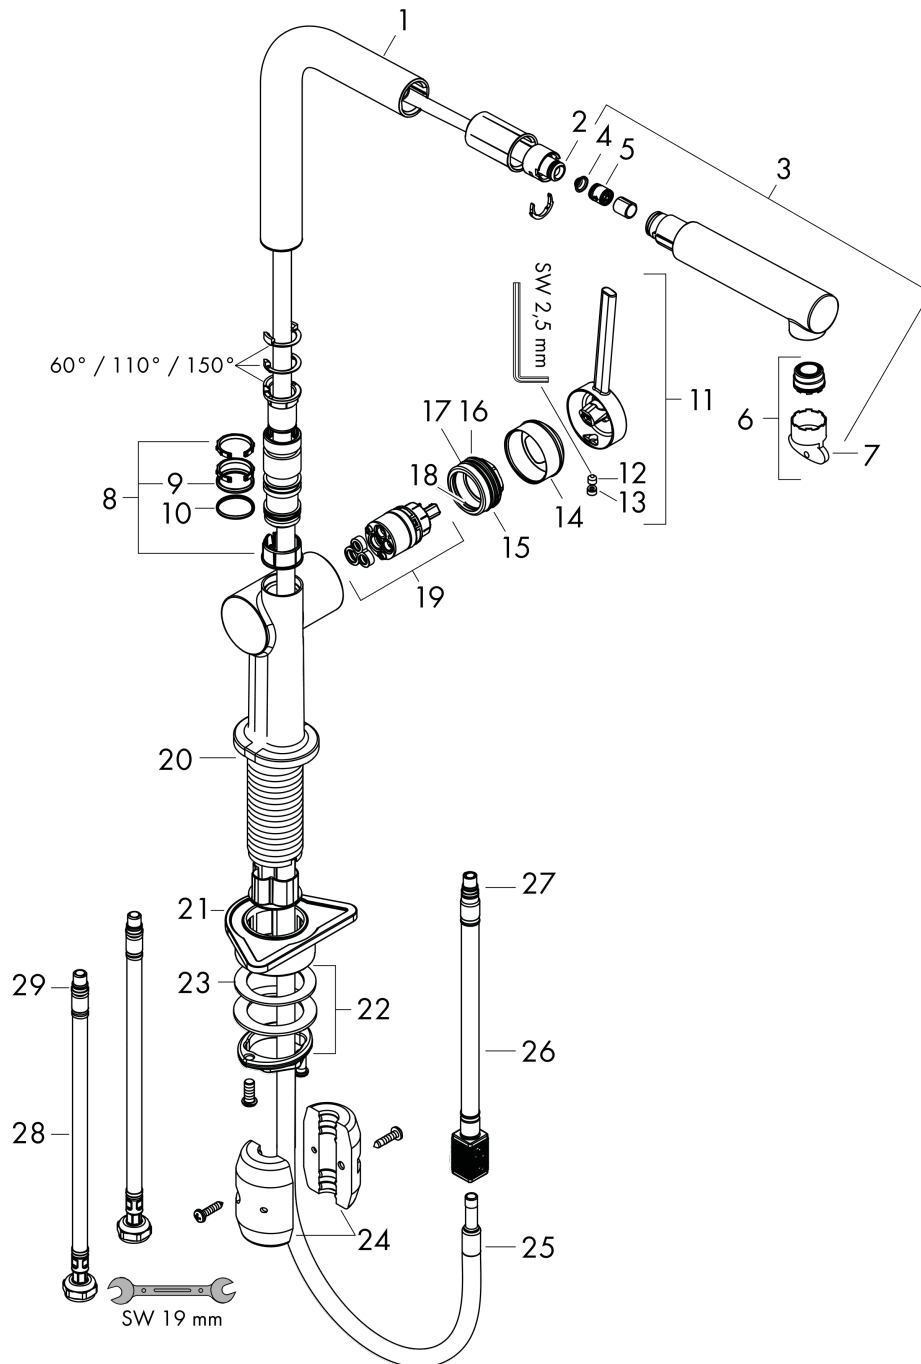

Tekniska lösningar

Certificates

Produktbild

Måttskiss

Talis M54**1-grepps köksblandare 270, med utdragbar pip, 1jet**Ytskikt: **finish av rostfritt stål** Art.nr. : **72808800****Genomflödesprogram**

Talis M54

1-grepps köksblandare 270, med utdragbar pip, 1jet

Ytskikt: finish av rostfritt stål Art.nr. : 72808800

Sprängritning

Tillverkningsår: >12/19

Talis M54**1-grepps köksblandare 270, med utdragbar pip, 1jet**Ytskikt: **finish av rostfritt stål** Art.nr. : **72808800****Reservdelslista**

Tillverkningsår: >12/19

| Pos. | Produktdetaljer | Art.nr. | PC | PU |
|------|--------------------------------------|----------|----|----|
| 1 | Pip kpl. | 93749800 | 0 | 1 |
| 2 | O-ring 8x2 | 98112000 | 0 | 1 |
| 3 | Utdragbar dusch | 93751800 | 0 | 1 |
| 4 | filter | 98516000 | 0 | 1 |
| 5 | Backventil DW 10 | 96456000 | 0 | 1 |
| 6 | Strålformare | 93748000 | 0 | 1 |
| 7 | serviceverktyg | 93750000 | 0 | 1 |
| 8 | Glidningsset | 98365000 | 0 | 1 |
| 9 | O-ring 19x2 | 98426000 | 0 | 1 |
| 10 | O-ring 20x1,5 | 98197000 | 0 | 1 |
| 11 | Grepp | 93736800 | 0 | 1 |
| 12 | hollow set screw M5x5 | 98446000 | 0 | 1 |
| 13 | täckbricka, grepp | 93735610 | 0 | 1 |
| 14 | flange | 93737800 | 0 | 1 |
| 15 | Mutter | 93738000 | 0 | 1 |
| 16 | O-ring 25x1,5 | 98146000 | 0 | 1 |
| 17 | O-ring 30x1,5 | 98433000 | 0 | 1 |
| 18 | O-ring 29x2 | 98391000 | 0 | 1 |
| 19 | Kartusch kpl. | 93740000 | 0 | 1 |
| 20 | O-ring 36x3 | 98052000 | 0 | 1 |
| 21 | Fästdel | 97523000 | 0 | 1 |
| 22 | fixing set (Ø 34) | 95049000 | 0 | 1 |
| 23 | Glidring | 97548000 | 0 | 1 |
| 24 | Vikt | 92500000 | 0 | 1 |
| 25 | Slang 1,50 m | 93816000 | 0 | 1 |
| 26 | Slang | 93744000 | 0 | 1 |
| 27 | O-ring 7x1,5 | 98422000 | 0 | 1 |
| 28 | Anslutningsslang 900 mm M8x0,75 G3/8 | 93746000 | 0 | 1 |
| 29 | O-ring 6,6x1,6 | 93019000 | 0 | 1 |
| a | Adapterset | 93395000 | 0 | 1 |