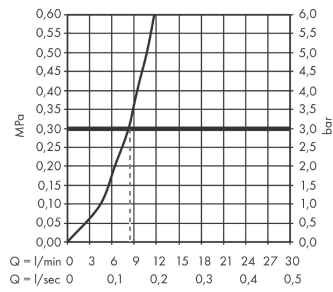

Tekniska lösningar

Certificates

Produktbild

Måttskiss

Talis M54**1-grepps köksblandare 270, med utdragbar pip, 1jet**Ytskikt: **finish av rostfritt stål** Art.nr. : **72808800****Genomflödesprogram**

Talis M54