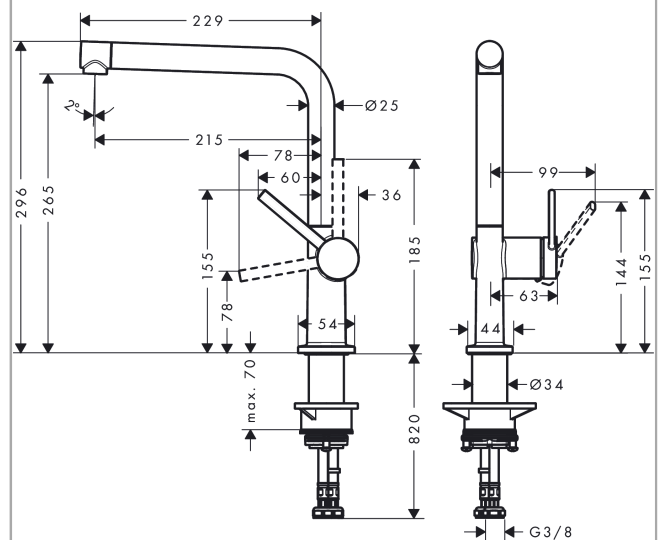

**Talis M54****1-grepps köksblandare 270, 1jet**Ytskikt: **Matt svart** Art.nr. : **72840670****Produktdetaljer****Produktinformation**

- ComfortZone 270
- L-utlopp
- svängningsområde adjustable in 4 steps 60°, 110°, 150° or 360°
- laminarstråle
- maximal flödesmängd vid 3 bar: 8,4 l/min
- keramisk blandarsystem
- G 3/8-anslutnings slangar
- lämpad för genomflödesvärmare
- ljudklass: I
- flödesklass: O
- SVGW\_2004-6938
- DVGW NW-6506DL0136
- P-IX 29742/IO
- ACS 20 ACC NY 015, valide jusqu'au 21.01.2025
- NSF Reg 4 200261

**Tekniska lösningar****Certificates****Produktbild****Måttskiss**

**Talis M54****1-grepps köksblandare 270, 1jet**Ytskikt: **Matt svart** Art.nr. : **72840670****Genomflödesprogram**

Talis M54

1-grepps köksblandare 270, 1jet

Ytskikt: Matt svart Art.nr. : 72840670

Sprängritning

Tillverkningsår: >04/20

**Talis M54****1-grepps köksblandare 270, 1jet**Ytskikt: **Matt svart** Art.nr. : **72840670****Reservdelslista**

Tillverkningsår: &gt;04/20

Pos.	Produktdetaljer	Art.nr.	PC	PU
1	Pip kpl.	93758670	0	1
2	Skruv	97662000	0	1
3	Strålförmare	93748000	0	1
4	serviceverktyg	93750000	0	1
5	O-Ring 14x2,5	98189000	0	1
6	axialring	97558000	0	1
7	Grepp	93736670	0	1
8	hollow set screw M5x5	98446000	0	1
9	täckbricka, grepp	93735610	0	1
10	flange	93737670	0	1
11	Mutter	93738000	0	1
12	Kartusch kpl.	93760000	0	1
13	O-ring 36x3	98052000	0	1
14	Fästdel	97523000	0	1
15	fixing set (Ø 34)	95049000	0	1
16	Glidring	97548000	0	1
17	Anslutningslang 900 mm M8x0,75 G3/8	93746000	0	1
18	O-ring 6,6x1,6	93019000	0	1