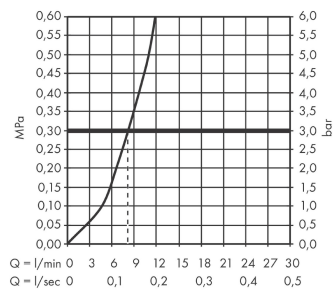

Talis M54

1-grepps köksblandare 270, 1jet

Ytskikt: **Matt svart** Art.nr. : **72840670**

Genomflödesprogram