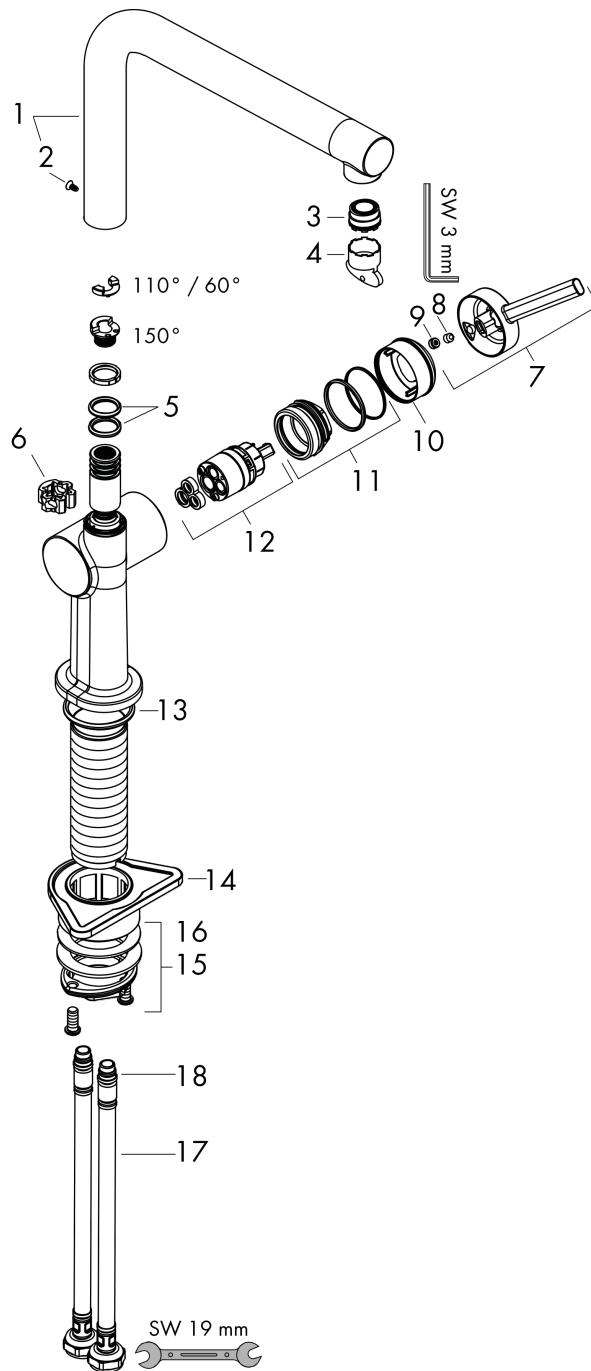

**Talis M54****1-grepps köksblandare 270, 1jet**Ytskikt: **Matt svart** Art.nr. : **72840670****Produktdetaljer****Produktinformation**

- ComfortZone 270
- L-utlopp
- svängningsområde adjustable in 4 steps 60°, 110°, 150° or 360°
- laminarstråle
- maximal flödesmängd vid 3 bar: 8,4 l/min
- keramisk blandarsystem
- G 3/8-anslutnings slangar
- lämpad för genomflödesvärmare
- ljudklass: I
- flödesklass: O
- SVGW\_2004-6938
- DVGW NW-6506DL0136
- P-IX 29742/IO
- ACS 20 ACC NY 015, valide jusqu'au 21.01.2025
- NSF Reg 4 200261

**Tekniska lösningar****Certificates****Produktbild****Måttskiss**

**Talis M54****1-grepps köksblandare 270, 1jet**Ytskikt: **Matt svart** Art.nr. : **72840670****Genomflödesprogram**

Talis M54

1-grepps köksblandare 270, 1jet

Ytskikt: Matt svart Art.nr. : 72840670

Sprängritning

Tillverkningsår: >04/20

**Talis M54****1-grepps köksblandare 270, 1jet**Ytskikt: **Matt svart** Art.nr. : **72840670****Reservdelslista**

Tillverkningsår: &gt;04/20

Pos.	Produktdetaljer	Art.nr.	PC	PU
1	Pip kpl.	93758670	0	1
2	Skruv	97662000	0	1
3	Strålförmare	93748000	0	1
4	serviceverktyg	93750000	0	1
5	O-Ring 14x2,5	98189000	0	1
6	axialring	97558000	0	1
7	Grepp	93736670	0	1
8	hollow set screw M5x5	98446000	0	1
9	täckbricka, grepp	93735610	0	1
10	flange	93737670	0	1
11	Mutter	93738000	0	1
12	Kartusch kpl.	93760000	0	1
13	O-ring 36x3	98052000	0	1
14	Fästdel	97523000	0	1
15	fixing set (Ø 34)	95049000	0	1
16	Glidring	97548000	0	1
17	Anslutningslang 900 mm M8x0,75 G3/8	93746000	0	1
18	O-ring 6,6x1,6	93019000	0	1