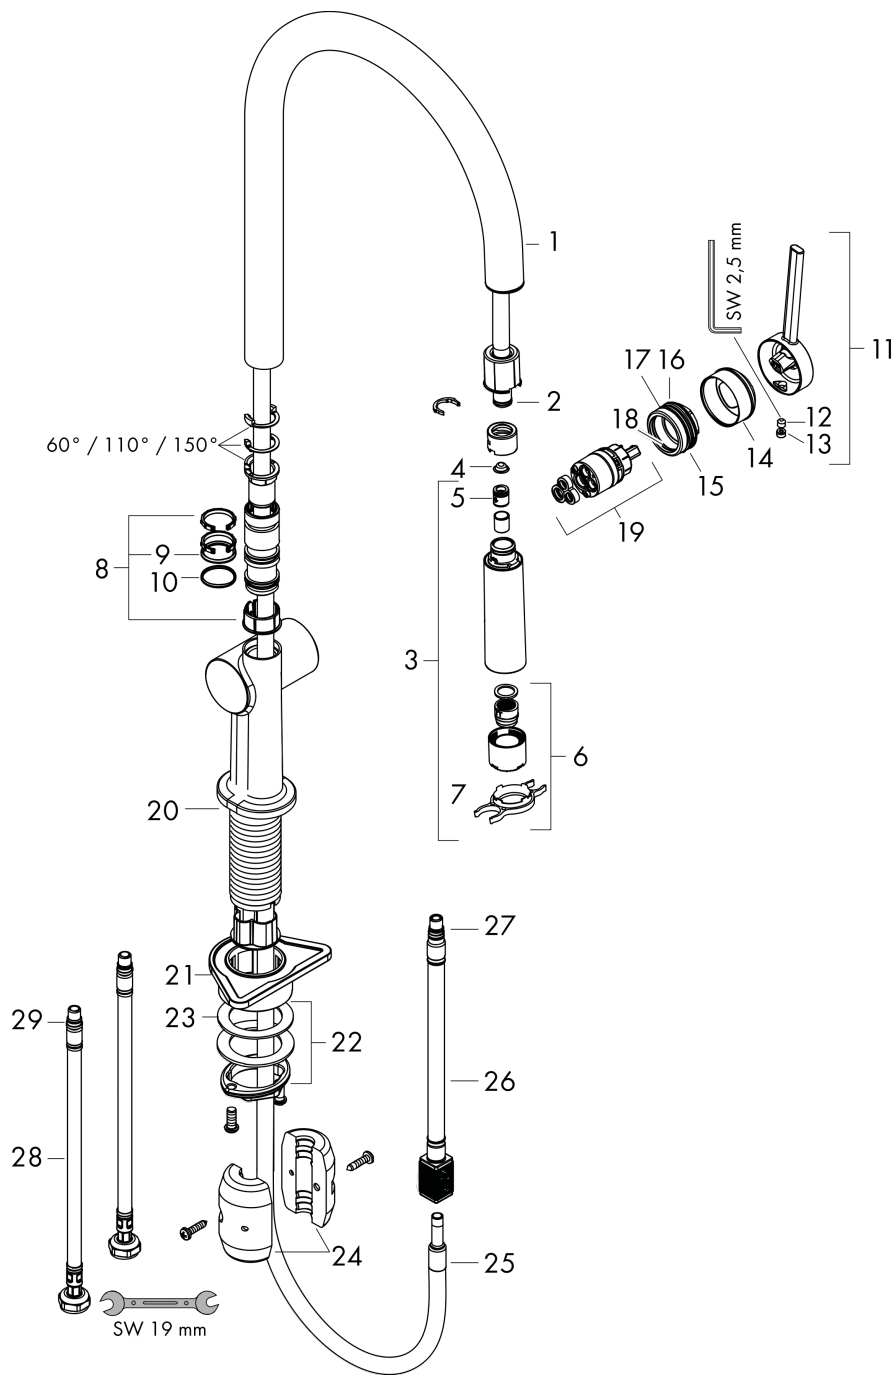

Tekniska lösningar**Certificates****Produktbild****Måttskiss**

Talis M54

1-grepps köksblandare 210, Eco, med utdragbar handdusch, 2jet

Ytskikt: krom Art.nr. : 72842000

Genomflödesprogram

Talis M54

1-grepps köksblandare 210, Eco, med utdragbar handdusch, 2jet

Ytskikt: krom Art.nr. : 72842000

Sprängritning

Tillverkningsår: >12/19

Talis M54**1-grepps köksblandare 210, Eco, med utdragbar handdusch, 2jet**

Ytskikt: krom Art.nr. : 72842000

**Reservdelslista**

Tillverkningsår: >12/19

Pos.	Produktdetaljer	Art.nr.	PC	PU
1	Pip kpl.	93739000	0	1
2	O-ring 8x2	98112000	0	1
3	Utdragbar dusch	93742000	0	1
4	filter	98516000	0	1
5	Backventil DW 10	96456000	0	1
6	Strålformare	93743000	0	1
7	serviceverktyg	95910000	0	1
8	Glidningsset	98365000	0	1
9	O-ring 19x2	98426000	0	1
10	O-ring 20x1,5	98197000	0	1
11	Grepp	93736000	0	1
12	hollow set screw M5x5	98446000	0	1
13	täckbricka, grepp	93735610	0	1
14	flange	93737000	0	1
15	Mutter	93738000	0	1
16	O-ring 25x1,5	98146000	0	1
17	O-ring 30x1,5	98433000	0	1
18	O-ring 29x2	98391000	0	1
19	Kartusch kpl.	93740000	0	1
20	O-ring 36x3	98052000	0	1
21	Fästdel	97523000	0	1
22	fixing set (Ø 34)	95049000	0	1
23	Glidring	97548000	0	1
24	Vikt	92500000	0	1
25	Slang	93745000	0	1
26	Slang	93744000	0	1
27	O-ring 7x1,5	98422000	0	1
28	Anslutningsslang 900 mm M8x0,75 G3/8	93746000	0	1
29	O-ring 6,6x1,6	93019000	0	1
a	Adapterset	93395000	0	1