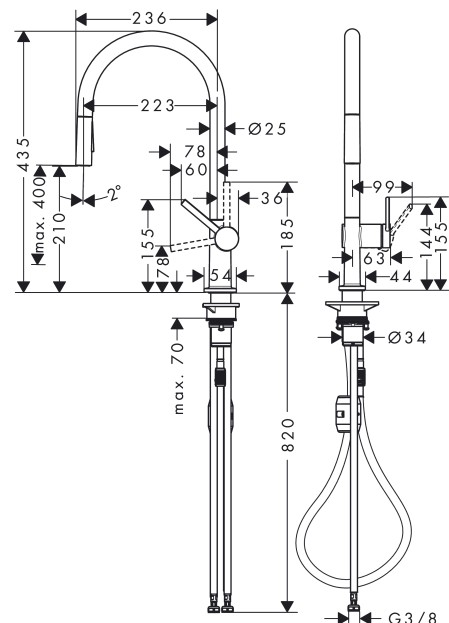

Talis M54

1-grepps köksblandare 210, Eco, med utdragbar handdusch, 2jet

Ytskikt: krom Art.nr. : 72842000

Produktdetaljer

Produktinformation

- ComfortZone 210
- svängningsområde adjustable in 4 steps 60°, 110°, 150° or 360°
- laminar- och duschstråle
- duschstråle låsbar, strålen ändras med knapptryckning och återställas automatisk genom att stänga blandaren
- Quick-Connect duschslang
- maximal flödesmängd vid 3 bar: 5 l/min
- keramisk blandarsystem
- G 3/8-anslutnings slangar
- backventil integrerad
- lämpad för genomflödesvärmare
- ljudklass: I
- flödesklass: O, O
- SVGW_2004-6938
- DVGW NW-6506DL0136
- P-IX 29743/IOO
- ACS 19 ACC NY 414, valide jusqu'au 26.12.2024
- WELS SGP 2 Ticks SKT/BT-2020/029132/SLS

Tekniska lösningar

Certificates

Produktbild

Måttskiss