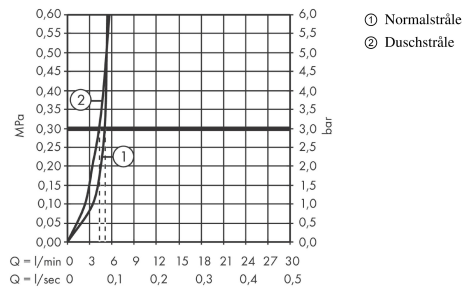

Tekniska lösningar**Certificates****Produktbild****Måttskiss**

Talis M54

1-grepps köksblandare 210, Eco, med utdragbar handdusch, 2jet

Ytskikt: krom Art.nr. : 72842000

Genomflödesprogram

Talis M54

1-grepps köksblandare 210, Eco, med utdragbar handdusch, 2jet