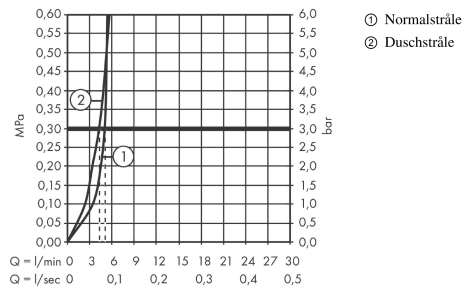

Tekniska lösningar**Certificates****Produktbild****Måttskiss**

Talis M54

1-grepps köksblandare 210, Eco, med utdragbar handdusch, 2jet

Ytskikt: **Matt svart** Art.nr. : **72842670**

Genomflödesprogram

Talis M54