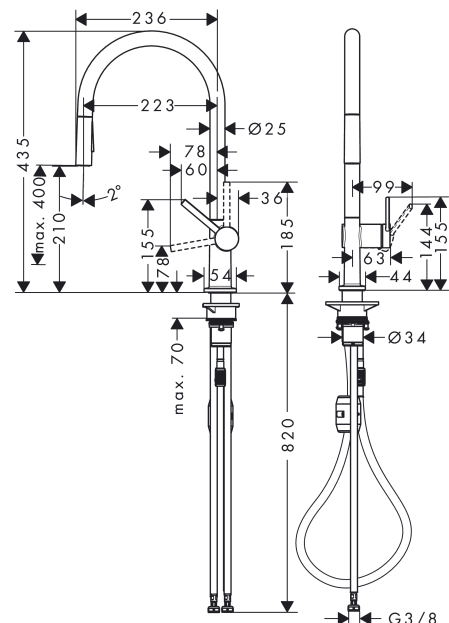

Talis M54**1-grepps köksblandare 210, Eco, med utdragbar handdusch, 2jet**Ytskikt: **Matt svart** Art.nr. : **72842670****Produktdetaljer****Produktinformation**

- ComfortZone 210
- svängningsområde adjustable in 4 steps 60°, 110°, 150° or 360°
- laminar- och duschstråle
- duschstråle låsbar, strålen ändras med knapptryckning och återställas automatisk genom att stänga blandaren
- Quick-Connect duschslang
- maximal flödesmängd vid 3 bar: 5 l/min
- keramisk blandarsystem
- G 3/8-anslutnings slangar
- backventil integrerad
- lämpad för genomflödesvärmare
- ljudklass: I
- flödesklass: O, O
- SVGW_2004-6938
- DVGW NW-6506DL0136
- P-IX 29743/IOO
- ACS 19 ACC NY 414, valide jusqu'au 26.12.2024
- WELS SGP 2 Ticks SKT/BT-2020/029132/SLS

Tekniska lösningar**Certificates****Produktbild****Måttskiss**

Talis M54

1-grepps köksblandare 210, Eco, med utdragbar handdusch, 2jet

Ytskikt: **Matt svart** Art.nr. : **72842670**

Genomflödesprogram

Talis M54

Ytskikt: Matt svart Art.nr. : 72842670

Reservdelslista

Tillverkningsår: >04/20

Pos.	Produktdetaljer	Art.nr.	PC	PU
1	Pip kpl.	93739670	0	1
2	O-ring 8x2	98112000	0	1
3	Utdragbar dusch	93742670	0	1
4	filter	98516000	0	1
5	Backventil DW 10	96456000	0	1
6	Strålformare	93743000	0	1
7	serviceverktyg	95910000	0	1
8	Glidningsset	98365000	0	1
9	O-ring 19x2	98426000	0	1
10	O-ring 20x1,5	98197000	0	1
11	Grepp	93736670	0	1
12	hollow set screw M5x5	98446000	0	1
13	täckbricka, grepp	93735610	0	1
14	flange	93737670	0	1
15	Mutter	93738000	0	1
16	O-ring 25x1,5	98146000	0	1
17	O-ring 30x1,5	98433000	0	1
18	O-ring 29x2	98391000	0	1
19	Kartusch kpl.	93740000	0	1
20	O-ring 36x3	98052000	0	1
21	Fästdel	97523000	0	1
22	fixing set (Ø 34)	95049000	0	1
23	Glidring	97548000	0	1
24	Vikt	92500000	0	1
25	Slang	93745000	0	1
26	Slang	93744000	0	1
27	O-ring 7x1,5	98422000	0	1
28	Anslutningsslang 900 mm M8x0,75 G3/8	93746000	0	1
29	O-ring 6,6x1,6	93019000	0	1
a	Adapterset	93395000	0	1