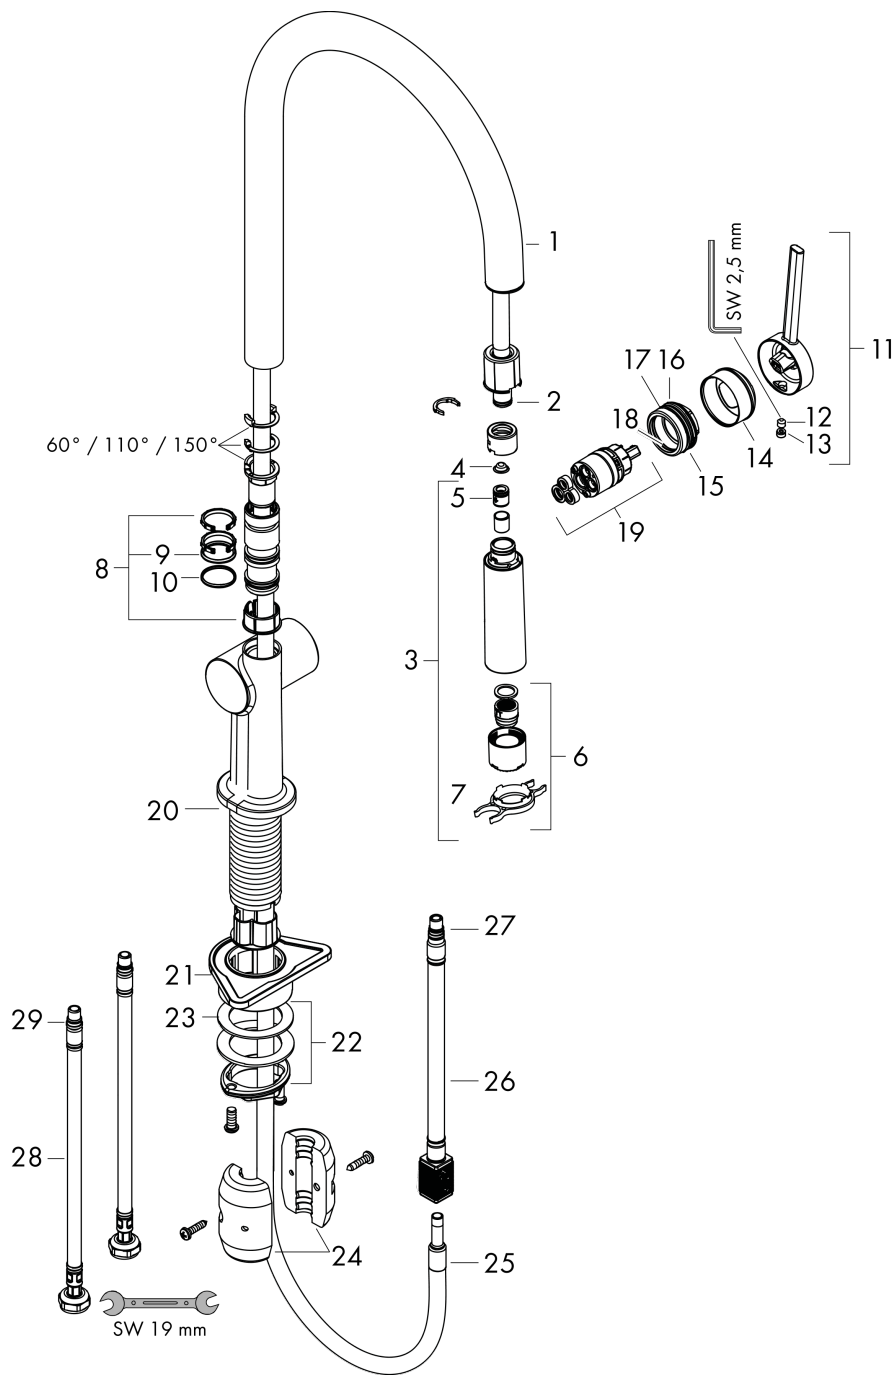

Tekniska lösningar**Certificates****Produktbild****Måttskiss**

Talis M54

1-grepps köksblandare 210, Eco, med utdragbar handdusch, 2jet

Ytskikt: **Matt svart** Art.nr. : **72842670**

Genomflödesprogram

Talis M54

1-grepps köksblandare 210, Eco, med utdragbar handdusch, 2jet

Ytskikt: Matt svart Art.nr. : 72842670

Sprängritning

Tillverkningsår: >04/20

Talis M54

1-grepps köksblandare 210, Eco, med utdragbar handdusch, 2jet

Ytskikt: Matt svart Art.nr. : 72842670

Reservdelslista

Tillverkningsår: >04/20

Pos.	Produktdetaljer	Art.nr.	PC	PU
1	Pip kpl.	93739670	0	1
2	O-ring 8x2	98112000	0	1
3	Utdragbar dusch	93742670	0	1
4	filter	98516000	0	1
5	Backventil DW 10	96456000	0	1
6	Strålformare	93743000	0	1
7	serviceverktyg	95910000	0	1
8	Glidningsset	98365000	0	1
9	O-ring 19x2	98426000	0	1
10	O-ring 20x1,5	98197000	0	1
11	Grepp	93736670	0	1
12	hollow set screw M5x5	98446000	0	1
13	täckbricka, grepp	93735610	0	1
14	flange	93737670	0	1
15	Mutter	93738000	0	1
16	O-ring 25x1,5	98146000	0	1
17	O-ring 30x1,5	98433000	0	1
18	O-ring 29x2	98391000	0	1
19	Kartusch kpl.	93740000	0	1
20	O-ring 36x3	98052000	0	1
21	Fästdel	97523000	0	1
22	fixing set (Ø 34)	95049000	0	1
23	Glidring	97548000	0	1
24	Vikt	92500000	0	1
25	Slang	93745000	0	1
26	Slang	93744000	0	1
27	O-ring 7x1,5	98422000	0	1
28	Anslutningsslang 900 mm M8x0,75 G3/8	93746000	0	1
29	O-ring 6,6x1,6	93019000	0	1
a	Adapterset	93395000	0	1