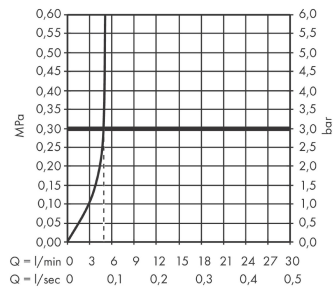

Talis M54

1-grepps köksblandare 270, Eco, med utdragbar pip, 1jet

Ytskikt: krom Art.nr. : 72845000

Genomflödesprogram