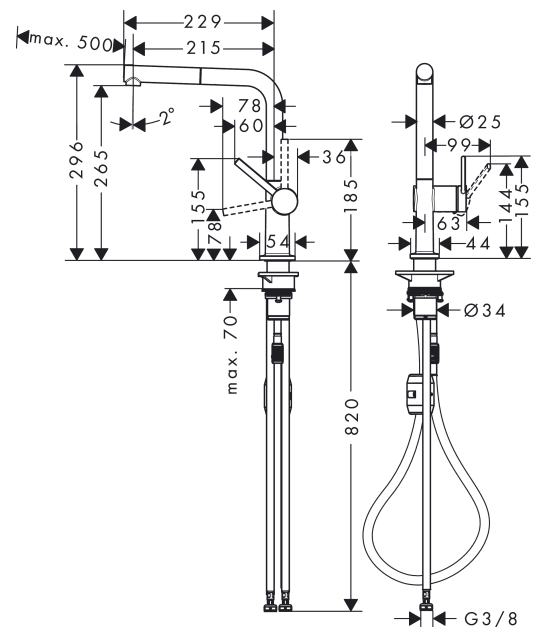

Talis M54**1-grepps köksblandare 270, Eco, med utdragbar pip, 1jet**

Ytskikt: krom Art.nr. : 72845000

**Produktdetaljer****Produktinformation**

- ComfortZone 270
- L-utlopp
- svängningsområde adjustable in 4 steps 60°, 110°, 150° or 360°
- laminarstråle
- Quick-Connect duschslang
- maximal flödesmängd vid 3 bar: 4,9 l/min
- keramisk blandarsystem
- G 3/8-anslutningsslangar
- backventil integrerad
- lämpad för genomflödesvärmare
- ljudklass: I
- flödesklass: O
- SVGW_2004-6938
- DVGW NW-6506DL0136
- P-IX 29745/IO
- ACS 19 ACC NY 414, valide jusqu'au 26.12.2024
- WELS SGP 2 Ticks SKT/BT-2020/029135/SLS

Tekniska lösningar**Certificates****Produktbild****Måttskiss**

Talis M54**1-grepps köksblandare 270, Eco, med utdragbar pip, 1jet**

Ytskikt: krom Art.nr. : 72845000

**Genomflödesprogram**

Talis M54

1-grepps köksblandare 270, Eco, med utdragbar pip, 1jet

Ytskikt: krom Art.nr. : 72845000

Sprängritning

Tillverkningsår: >12/19

Talis M54**1-grepps köksblandare 270, Eco, med utdragbar pip, 1jet**

Ytskikt: krom Art.nr. : 72845000

**Reservdelslista**

Tillverkningsår: >12/19

Pos.	Produktdetaljer	Art.nr.	PC	PU
1	Pip kpl.	93749000	0	1
2	O-ring 8x2	98112000	0	1
3	Utdragbar dusch	93752000	0	1
4	filter	98516000	0	1
5	Backventil DW 10	96456000	0	1
6	Strålformare	93753000	0	1
7	serviceverktyg	93750000	0	1
8	Glidningsset	98365000	0	1
9	O-ring 19x2	98426000	0	1
10	O-ring 20x1,5	98197000	0	1
11	Grepp	93736000	0	1
12	hollow set screw M5x5	98446000	0	1
13	täckbricka, grepp	93735610	0	1
14	flange	93737000	0	1
15	Mutter	93738000	0	1
16	O-ring 25x1,5	98146000	0	1
17	O-ring 30x1,5	98433000	0	1
18	O-ring 29x2	98391000	0	1
19	Kartusch kpl.	93740000	0	1
20	O-ring 36x3	98052000	0	1
21	Fästdel	97523000	0	1
22	fixing set (Ø 34)	95049000	0	1
23	Glidring	97548000	0	1
24	Vikt	92500000	0	1
25	Slang 1,50 m	93816000	0	1
26	Slang	93744000	0	1
27	O-ring 7x1,5	98422000	0	1
28	Anslutningsslang 900 mm M8x0,75 G3/8	93746000	0	1
29	O-ring 6,6x1,6	93019000	0	1
a	Adapterset	93395000	0	1