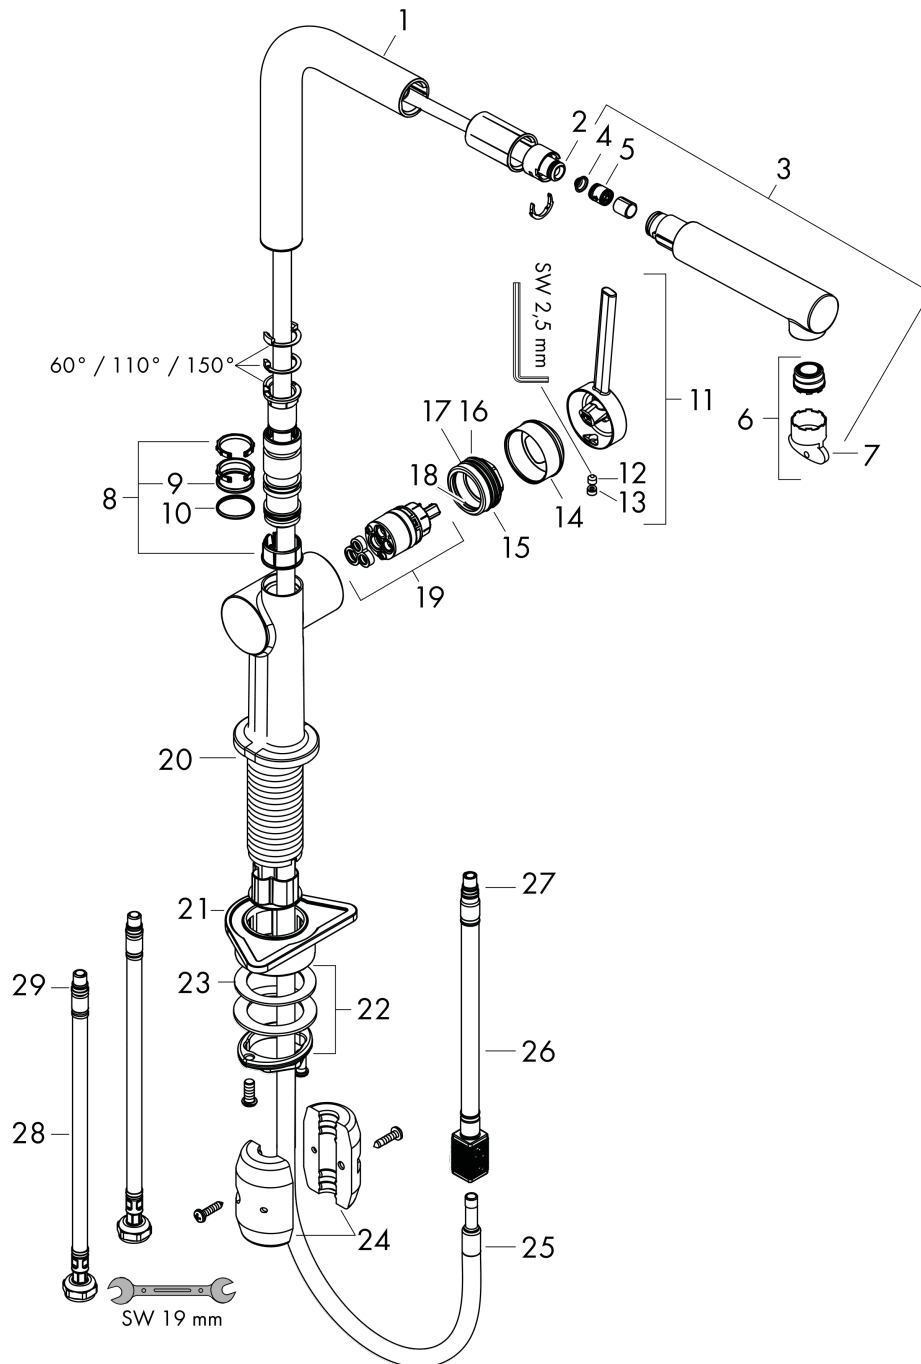

Talis M54**1-grepps köksblandare 270, Eco, med utdragbar pip, 1jet**

Ytskikt: krom Art.nr. : 72845000

**Produktdetaljer****Produktinformation**

- ComfortZone 270
- L-utlopp
- svängningsområde adjustable in 4 steps 60°, 110°, 150° or 360°
- laminarstråle
- Quick-Connect duschslang
- maximal flödesmängd vid 3 bar: 4,9 l/min
- keramisk blandarsystem
- G 3/8-anslutningsslangar
- backventil integrerad
- lämpad för genomflödesvärmare
- ljudklass: I
- flödesklass: O
- SVGW_2004-6938
- DVGW NW-6506DL0136
- P-IX 29745/IO
- ACS 19 ACC NY 414, valide jusqu'au 26.12.2024
- WELS SGP 2 Ticks SKT/BT-2020/029135/SLS

Tekniska lösningar**Certificates****Produktbild****Måttskiss**

Talis M54**1-grepps köksblandare 270, Eco, med utdragbar pip, 1jet**

Ytskikt: krom Art.nr. : 72845000

**Genomflödesprogram**

Talis M54

1-grepps köksblandare 270, Eco, med utdragbar pip, 1jet

Ytskikt: krom Art.nr. : 72845000

Sprängritning

Tillverkningsår: >12/19

Talis M54**1-grepps köksblandare 270, Eco, med utdragbar pip, 1jet**

Ytskikt: krom Art.nr. : 72845000

**Reservdelslista**

Tillverkningsår: >12/19

Pos.	Produktdetaljer	Art.nr.	PC	PU
1	Pip kpl.	93749000	0	1
2	O-ring 8x2	98112000	0	1
3	Utdragbar dusch	93752000	0	1
4	filter	98516000	0	1
5	Backventil DW 10	96456000	0	1
6	Strålformare	93753000	0	1
7	serviceverktyg	93750000	0	1
8	Glidningsset	98365000	0	1
9	O-ring 19x2	98426000	0	1
10	O-ring 20x1,5	98197000	0	1
11	Grepp	93736000	0	1
12	hollow set screw M5x5	98446000	0	1
13	täckbricka, grepp	93735610	0	1
14	flange	93737000	0	1
15	Mutter	93738000	0	1
16	O-ring 25x1,5	98146000	0	1
17	O-ring 30x1,5	98433000	0	1
18	O-ring 29x2	98391000	0	1
19	Kartusch kpl.	93740000	0	1
20	O-ring 36x3	98052000	0	1
21	Fästdel	97523000	0	1
22	fixing set (Ø 34)	95049000	0	1
23	Glidring	97548000	0	1
24	Vikt	92500000	0	1
25	Slang 1,50 m	93816000	0	1
26	Slang	93744000	0	1
27	O-ring 7x1,5	98422000	0	1
28	Anslutningsslang 900 mm M8x0,75 G3/8	93746000	0	1
29	O-ring 6,6x1,6	93019000	0	1
a	Adapterset	93395000	0	1