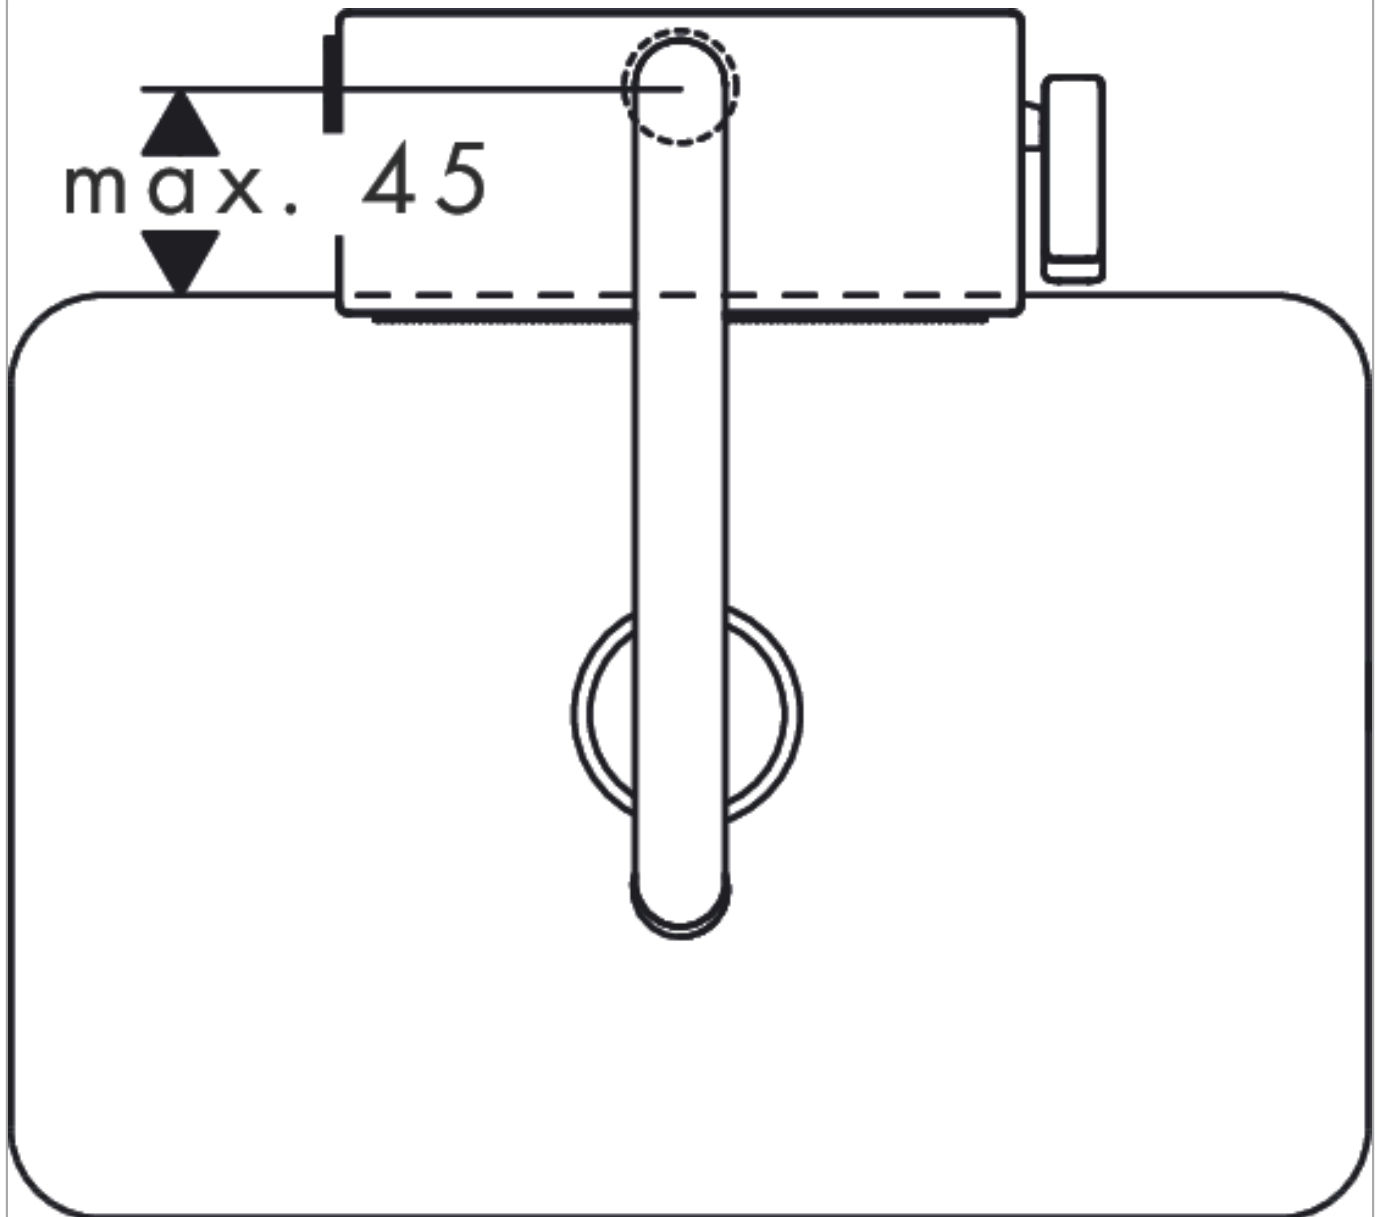

Tekniska lösningar

Certificates

Produktbild

Måttskiss

Aquno Select M81
1-grepps köksblandare 250, med utdragbar handdusch, 2jet
 Ytskikt: krom Art.nr. : 73836000

Genomflödesprogram

Aquno Select M81**1-grepps köksblandare 250, med utdragbar handdusch, 2jet**

Ytskikt: krom Art.nr. : 73836000

**Inmonteringsexempel**

Aquno Select M81

1-grepps köksblandare 250, med utdragbar handdusch, 2jet

Ytskikt: krom Art.nr. : 73836000

Sprängritning

Tillverkningsår: >12/19

Aquno Select M81**1-grepps köksblandare 250, med utdragbar handdusch, 2jet**

Ytskikt: krom Art.nr. : 73836000

**Reservdelslista**

Tillverkningsår: >12/19

Pos.	Produktdetaljer	Art.nr.	PC	PU
1	Pip kpl.	93749000	0	1
2	O-ring 8x2	98112000	0	1
3	Utdragbar dusch	93751000	0	1
4	Backventil DW 10	96456000	0	1
5	serviceverktyg	93750000	0	1
6	Glidningsset	98365000	0	1
7	Strålförmare	93748000	0	1
8	O-ring 19x2	98426000	0	1
9	Grepp	93776000	0	1
10	Mutter	92926000	0	1
11	Kartusch kpl.	93183000	0	1
12	Lock	93777000	0	1
13	Fjäder med hylsa	93782000	0	1
14	Omkastare kpl.	93558000	0	1
15	Strålhuvud kpl.	93781000	0	1
16	O-ring 10x2	98170000	0	1
17	Fästdel	97523000	0	1
18	fixing set (Ø 34)	95049000	0	1
19	Glidring	97548000	0	1
20	Vikt	92500000	0	1
21	Slang 1,50 m	93816000	0	1
22	connection hose 400 mm M10x1	92914000	0	1
23	O-ring 8x1,75	97827000	0	1
24	Anslutningsslang 900 mm M10x1 G3/8	93780000	0	1
25	-	40963000	0	1