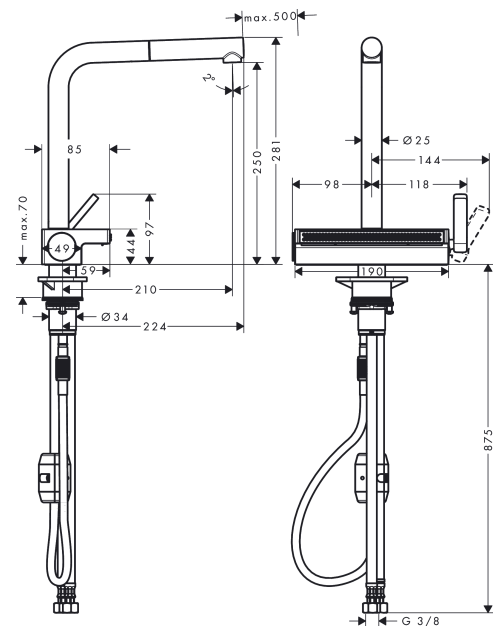

Tekniska lösningar

Certificates

Produktbild

Måttskiss

Aquno Select M81
1-grepps köksblandare 250, med utdragbar handdusch, 2jet
 Ytskikt: krom Art.nr. : 73836000

Genomflödesprogram

Aquno Select M81**1-grepps köksblandare 250, med utdragbar handdusch, 2jet**

Ytskikt: krom Art.nr. : 73836000

**Inmonteringsexempel**

Aquno Select M81

1-grepps köksblandare 250, med utdragbar handdusch, 2jet

Ytskikt: krom Art.nr. : 73836000

Sprängritning

Tillverkningsår: >12/19

Aquno Select M81**1-grepps köksblandare 250, med utdragbar handdusch, 2jet**

Ytskikt: krom Art.nr. : 73836000

**Reservdelslista**

Tillverkningsår: >12/19

Pos.	Produktdetaljer	Art.nr.	PC	PU
1	Pip kpl.	93749000	0	1
2	O-ring 8x2	98112000	0	1
3	Utdragbar dusch	93751000	0	1
4	Backventil DW 10	96456000	0	1
5	serviceverktyg	93750000	0	1
6	Glidningsset	98365000	0	1
7	Strålförmare	93748000	0	1
8	O-ring 19x2	98426000	0	1
9	Grepp	93776000	0	1
10	Mutter	92926000	0	1
11	Kartusch kpl.	93183000	0	1
12	Lock	93777000	0	1
13	Fjäder med hylsa	93782000	0	1
14	Omkastare kpl.	93558000	0	1
15	Strålhuvud kpl.	93781000	0	1
16	O-ring 10x2	98170000	0	1
17	Fästdel	97523000	0	1
18	fixing set (Ø 34)	95049000	0	1
19	Glidring	97548000	0	1
20	Vikt	92500000	0	1
21	Slang 1,50 m	93816000	0	1
22	connection hose 400 mm M10x1	92914000	0	1
23	O-ring 8x1,75	97827000	0	1
24	Anslutningsslang 900 mm M10x1 G3/8	93780000	0	1
25	-	40963000	0	1