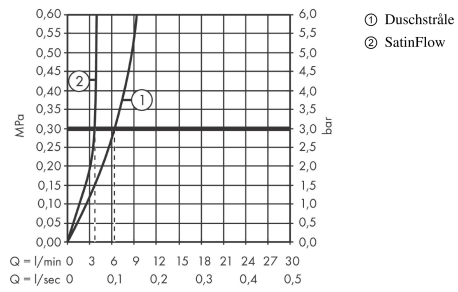

Tekniska lösningar

Certificates

Produktbild

Måttskiss

Aquno Select M81
1-grepps köksblandare 250, med utdragbar handdusch, 2jet
 Ytskikt: krom Art.nr. : 73836000

Genomflödesprogram

Aquno Select M81**1-grepps köksblandare 250, med utdragbar handdusch, 2jet**