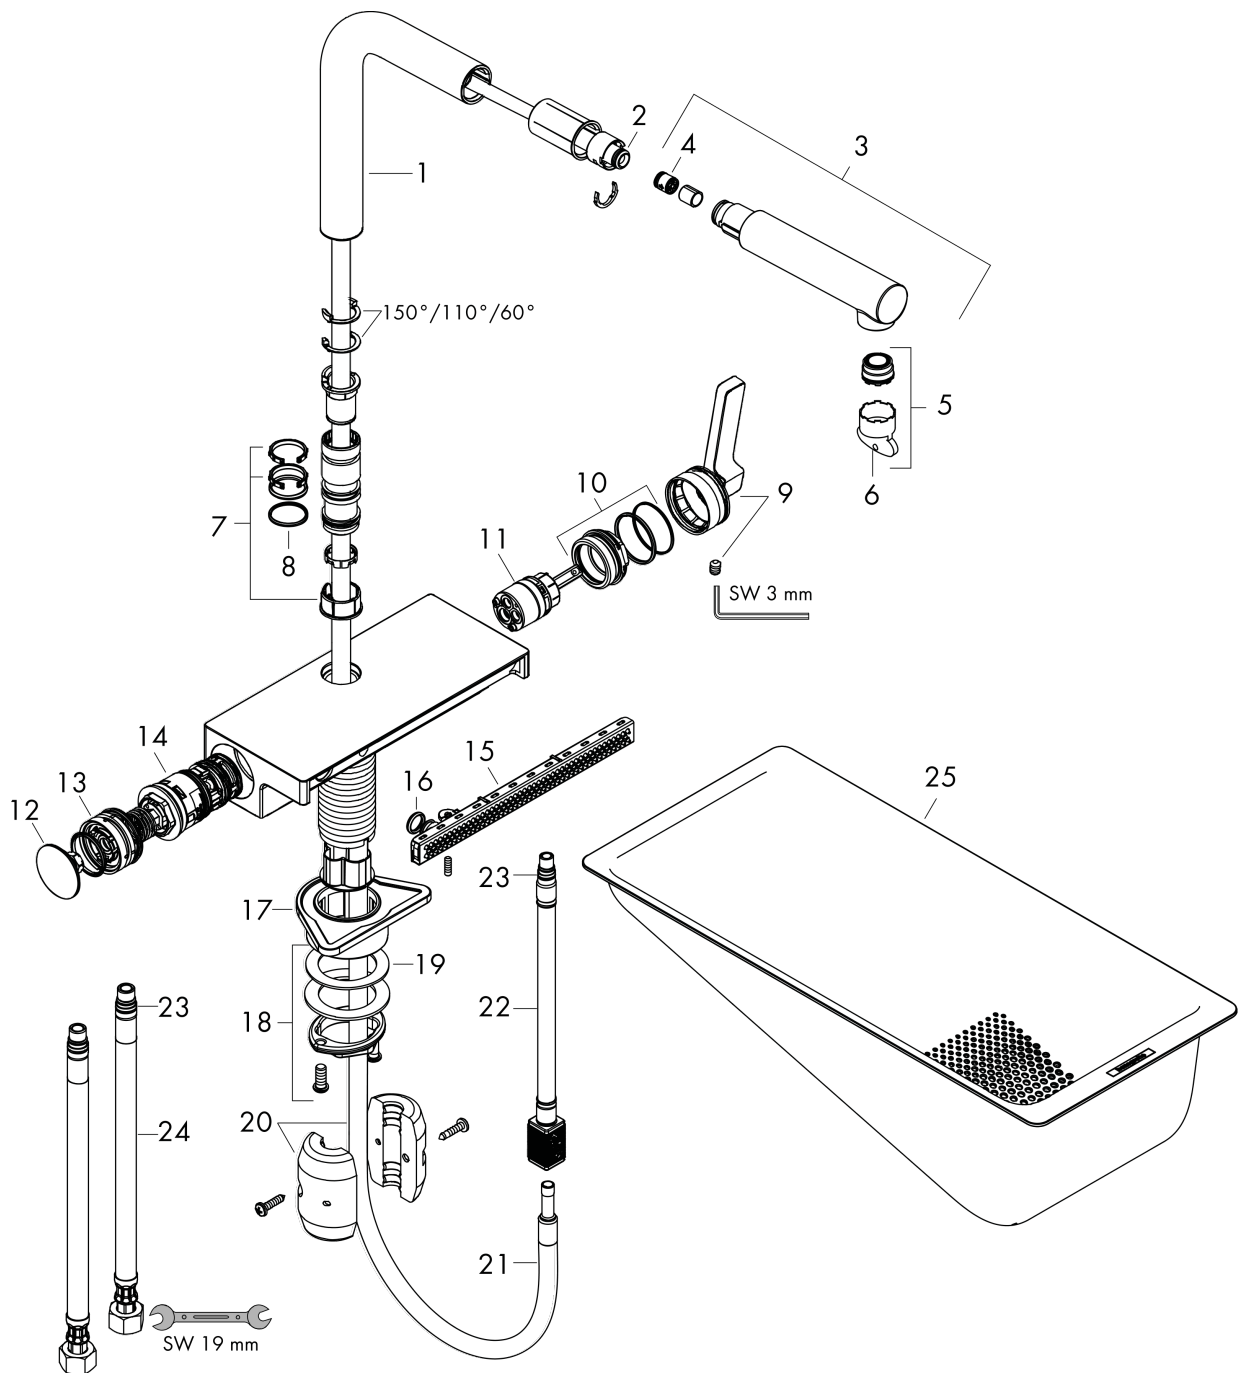

Aquno Select M81

1-grepps köksblandare 250, med utdragbar handdusch, 2jet

Ytskikt: krom Art.nr. : 73836000

Produktdetaljer

Produktinformation

- bestående av: flerfunktionssil
- ComfortZone 250
- L-utlopp
- svängningsområde inställningsbar i 3 steg på 60°, 110° eller 150°
- laminarstråle, SatinFlow
- MagFit magnetisk duschhållare
- Quick-Connect duschslang
- maximal flödesmängd vid 3 bar: 6,9 l/min
- keramisk blandarsystem
- G 3/8-anslutnings slangar
- backventil integrerad
- ljudklass: I
- flödesklass: O, O
- kräver Ø 35 mm hål till blandare, Mitten av kranhålet skall borras minst 45 mm från diskbänkens bakkant
- P-IX 29857/IOO
- ACS 20 ACC LY 364, valide jusqu'au 08.07.2025

Ytskikt: krom Art.nr. : 73836000

**Inmonteringsexempel**

Aquno Select M81

1-grepps köksblandare 250, med utdragbar handdusch, 2jet

Ytskikt: krom Art.nr. : 73836000

Sprängritning

Tillverkningsår: >12/19

Aquno Select M81**1-grepps köksblandare 250, med utdragbar handdusch, 2jet**

Ytskikt: krom Art.nr. : 73836000

**Reservdelslista**

Tillverkningsår: >12/19

Pos.	Produktdetaljer	Art.nr.	PC	PU
1	Pip kpl.	93749000	0	1
2	O-ring 8x2	98112000	0	1
3	Utdragbar dusch	93751000	0	1
4	Backventil DW 10	96456000	0	1
5	serviceverktyg	93750000	0	1
6	Glidningsset	98365000	0	1
7	Strålförmare	93748000	0	1
8	O-ring 19x2	98426000	0	1
9	Grepp	93776000	0	1
10	Mutter	92926000	0	1
11	Kartusch kpl.	93183000	0	1
12	Lock	93777000	0	1
13	Fjäder med hylsa	93782000	0	1
14	Omkastare kpl.	93558000	0	1
15	Strålhuvud kpl.	93781000	0	1
16	O-ring 10x2	98170000	0	1
17	Fästdel	97523000	0	1
18	fixing set (Ø 34)	95049000	0	1
19	Glidring	97548000	0	1
20	Vikt	92500000	0	1
21	Slang 1,50 m	93816000	0	1
22	connection hose 400 mm M10x1	92914000	0	1
23	O-ring 8x1,75	97827000	0	1
24	Anslutningsslang 900 mm M10x1 G3/8	93780000	0	1
25	-	40963000	0	1