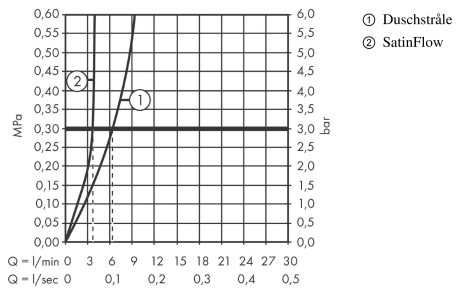

Tekniska lösningar

Certificates

Produktbild

Måttskiss

Aquno Select M81
1-grepps köksblandare 250, med utdragbar handdusch, 2jet
 Ytskikt: **Matt svart** Art.nr. : **73836670**

Genomflödesprogram

Aquno Select M81**1-grepps köksblandare 250, med utdragbar handdusch, 2jet**Ytskikt: **Matt svart** Art.nr. : **73836670****Inmonteringsexempel**