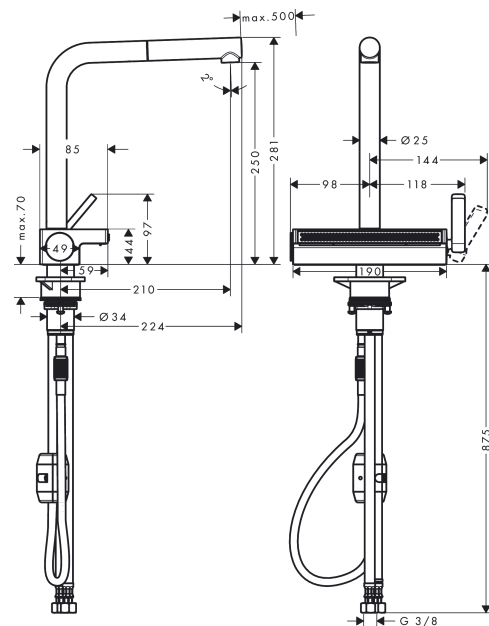

Aquno Select M81

1-grepps köksblandare 250, med utdragbar handdusch, 2jet

Ytskikt: **Matt svart** Art.nr. : **73836670**

Produktdetaljer

Produktinformation

- bestående av: flerfunktionssil
- ComfortZone 250
- L-utlopp
- svängningsområde inställningsbar i 3 steg på 60°, 110° eller 150°
- laminarstråle, SatinFlow
- MagFit magnetisk duschhållare
- Quick-Connect duschslang
- maximal flödesmängd vid 3 bar: 6,9 l/min
- keramisk blandarsystem
- G 3/8-anslutnings slangar
- backventil integrerad
- ljudklass: I
- flödesklass: O, O
- kräver Ø 35 mm hål till blandare, Mitten av kranhålet skall borras minst 45 mm från diskbänkens bakkant
- P-IX 29857/IOO
- ACS 20 ACC LY 364, valide jusqu'au 08.07.2025

Tekniska lösningar

Certificates

Produktbild

Måttskiss

Aquno Select M81
1-grepps köksblandare 250, med utdragbar handdusch, 2jet
 Ytskikt: **Matt svart** Art.nr. : **73836670**

Genomflödesprogram

Aquno Select M81**1-grepps köksblandare 250, med utdragbar handdusch, 2jet**Ytskikt: **Matt svart** Art.nr. : **73836670****Inmonteringsexempel**