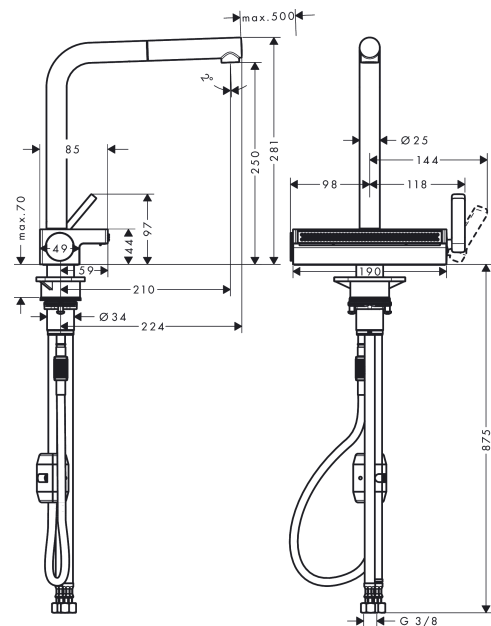

Aquno Select M81

1-grepps köksblandare 250, med utdragbar handdusch, 2jet

Ytskikt: **finish av rostfritt stål** Art.nr. : **73836800**

Produktdetaljer

Produktinformation

- bestående av: flerfunktionssil
- ComfortZone 250
- L-utlopp
- svängningsområde inställningsbar i 3 steg på 60°, 110° eller 150°
- laminarstråle, SatinFlow
- MagFit magnetisk duschhållare
- Quick-Connect duschslang
- maximal flödesmängd vid 3 bar: 6,9 l/min
- keramisk blandarsystem
- G 3/8-anslutnings slangar
- backventil integrerad
- ljudklass: I
- flödesklass: O, O
- kräver Ø 35 mm hål till blandare, Mitten av kranhålet skall borras minst 45 mm från diskbänkens bakkant
- P-IX 29857/IOO
- ACS 20 ACC LY 364, valide jusqu'au 08.07.2025

Tekniska lösningar

Certificates

Produktbild

Måttskiss