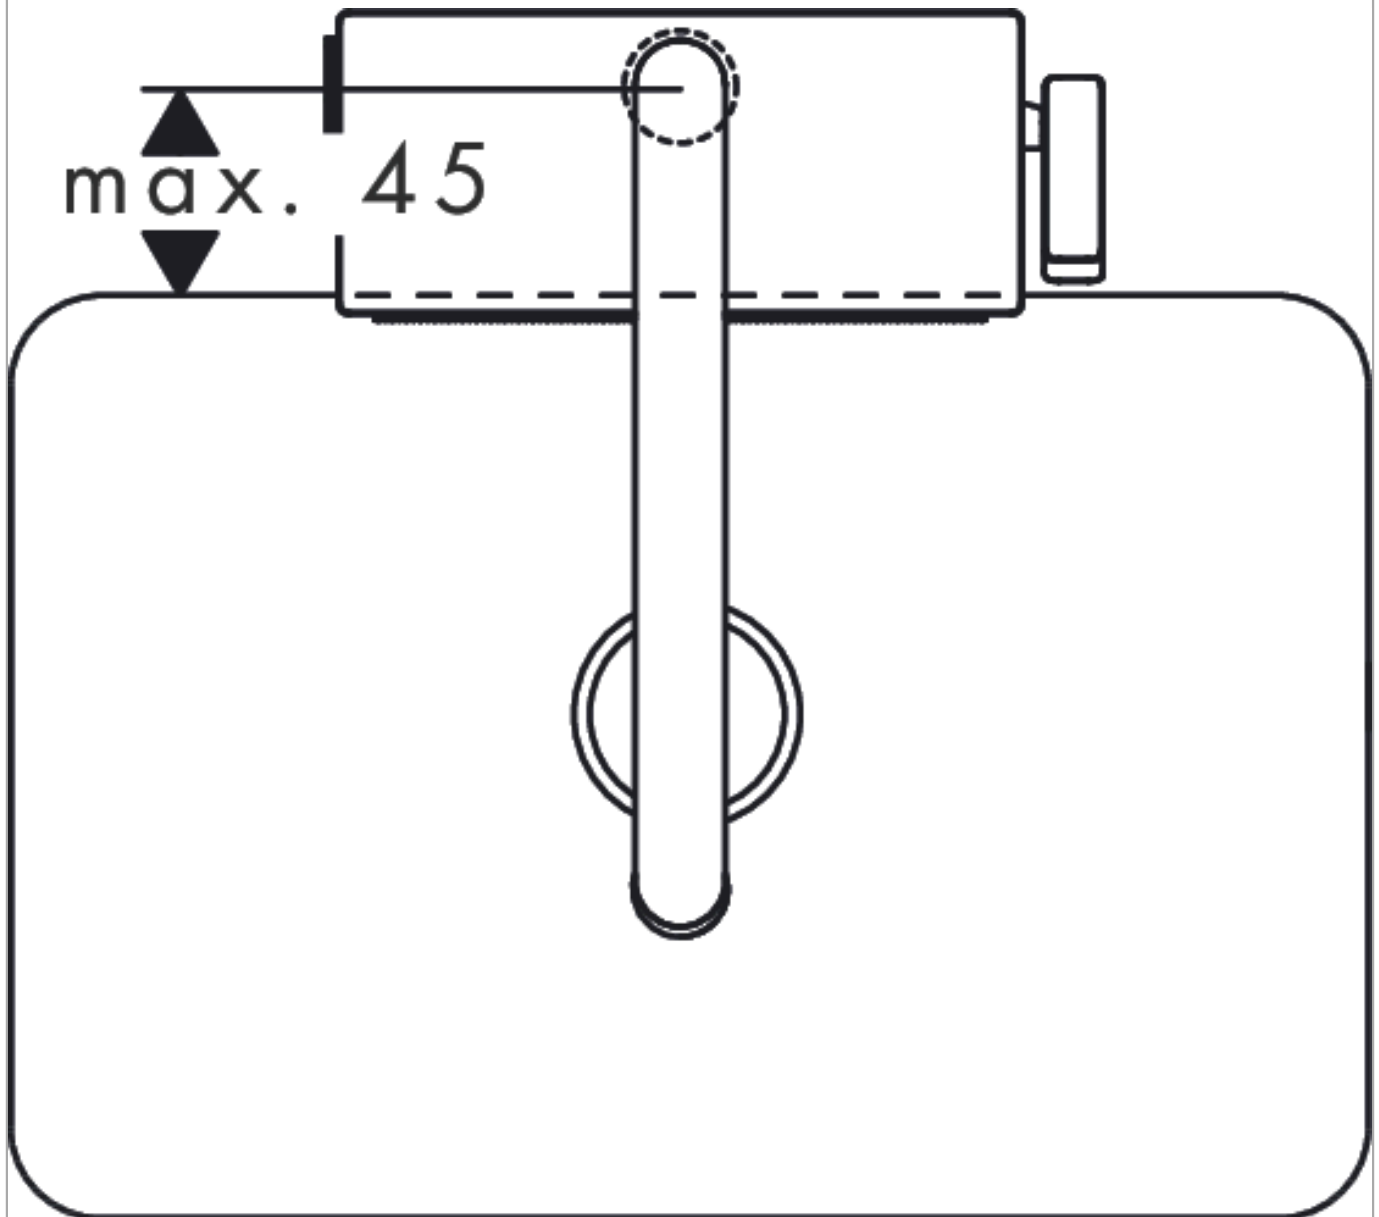

Aquno Select M81

1-grepps köksblandare 250, med utdragbar handdusch, 2jet

Ytskikt: finish av rostfritt stål Art.nr. : 73836800

Inmonteringsexempel