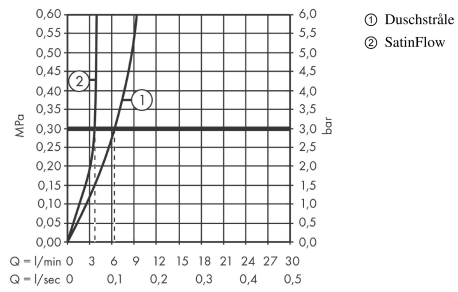

Aquno Select M81
1-grepps köksblandare 250, med utdragbar handdusch, 2jet
Ytskikt: finish av rostfritt stål Art.nr. : 73836800

Genomflödesprogram