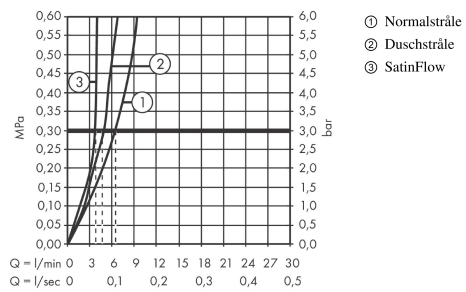

## Genomflödesprogram

**Aquno Select M81****1-grepps köksblandare 170, med utdragbar handdusch, 3jet**

Ytskikt: krom Art.nr. : 73837000

**Inmonteringsexempel**

**Aquno Select M81**  
**1-grepps köksblandare 170, med utdragbar handdusch, 3jet**  
 Ytskikt: krom Art.nr. : 73837000