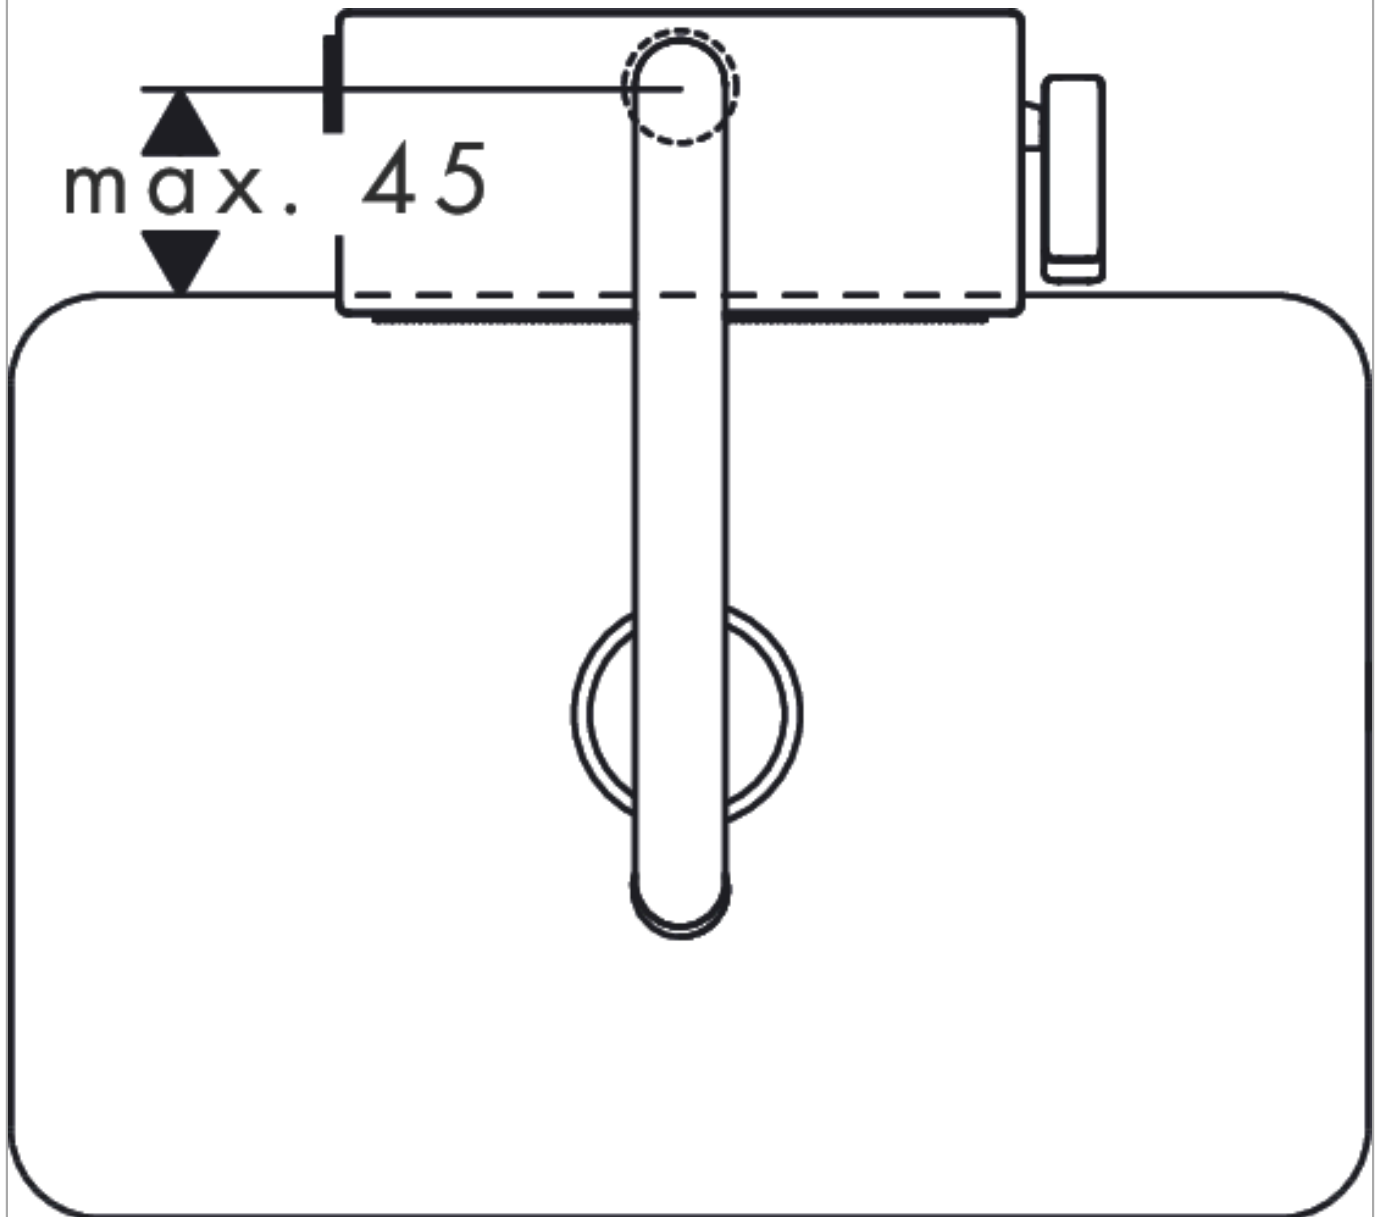

**Aquno Select M81**  
**1-grepps köksblandare 170, med utdragbar handdusch, 3jet**  
 Ytskikt: krom Art.nr. : 73837000

## Genomflödesprogram

**Aquno Select M81****1-grepps köksblandare 170, med utdragbar handdusch, 3jet**

Ytskikt: krom Art.nr. : 73837000

**Inmonteringsexempel**

**Aquno Select M81**  
**1-grepps köksblandare 170, med utdragbar handdusch, 3jet**  
 Ytskikt: krom Art.nr. : 73837000

Sprängritning

Tillverkningsår: >12/19

**Aquno Select M81****1-grepps köksblandare 170, med utdragbar handdusch, 3jet**

Ytskikt: krom Art.nr. : 73837000

**Reservdelslista**

Tillverkningsår: &gt;12/19

Pos.	Produktdetaljer	Art.nr.	PC	PU
1	Pip kpl.	93779000	0	1
2	O-ring 8x2	98112000	0	1
3	Utdragbar dusch	93778000	0	1
4	Backventil DW 10	96456000	0	1
5	Strålformare	93342000	0	1
6	serviceverktyg	95910000	0	1
7	Glidningsset	98365000	0	1
8	O-ring 19x2	98426000	0	1
9	Grepp	93776000	0	1
10	Mutter	92926000	0	1
11	Kartusch kpl.	93183000	0	1
12	Lock	93777000	0	1
13	Fjäder med hylsa	93782000	0	1
14	Omkastare kpl.	93558000	0	1
15	Strålhuvud kpl.	93781000	0	1
16	O-ring 10x2	98170000	0	1
17	Fästdel	97523000	0	1
18	fixing set (Ø 34)	95049000	0	1
19	Glidring	97548000	0	1
20	Vikt	92500000	0	1
21	Slang	93745000	0	1
22	connection hose 400 mm M10x1	92914000	0	1
23	O-ring 8x1,75	97827000	0	1
24	Anslutningsslang 900 mm M10x1 G3/8	93780000	0	1
25	-	40963000	0	1