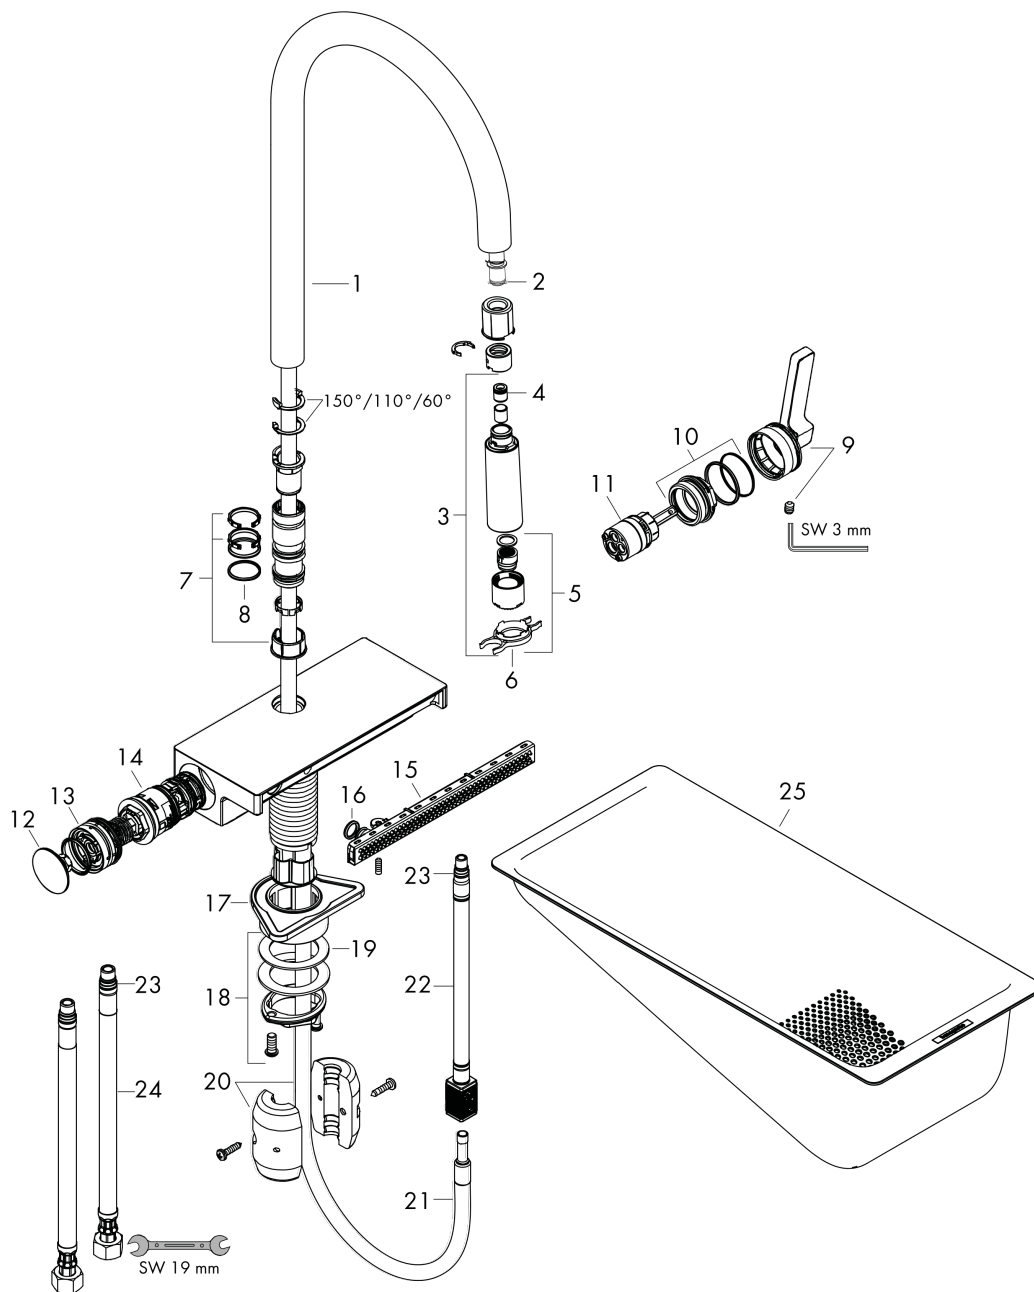

## Genomflödesprogram

**Aquno Select M81****1-grepps köksblandare 170, med utdragbar handdusch, 3jet**

Ytskikt: krom Art.nr. : 73837000

**Inmonteringsexempel**

**Aquno Select M81**  
**1-grepps köksblandare 170, med utdragbar handdusch, 3jet**  
 Ytskikt: krom Art.nr. : 73837000

Sprängritning

Tillverkningsår: >12/19

**Aquno Select M81****1-grepps köksblandare 170, med utdragbar handdusch, 3jet**

Ytskikt: krom Art.nr. : 73837000

**Reservdelslista**

Tillverkningsår: &gt;12/19

Pos.	Produktdetaljer	Art.nr.	PC	PU
1	Pip kpl.	93779000	0	1
2	O-ring 8x2	98112000	0	1
3	Utdragbar dusch	93778000	0	1
4	Backventil DW 10	96456000	0	1
5	Strålformare	93342000	0	1
6	serviceverktyg	95910000	0	1
7	Glidningsset	98365000	0	1
8	O-ring 19x2	98426000	0	1
9	Grepp	93776000	0	1
10	Mutter	92926000	0	1
11	Kartusch kpl.	93183000	0	1
12	Lock	93777000	0	1
13	Fjäder med hylsa	93782000	0	1
14	Omkastare kpl.	93558000	0	1
15	Strålhuvud kpl.	93781000	0	1
16	O-ring 10x2	98170000	0	1
17	Fästdel	97523000	0	1
18	fixing set (Ø 34)	95049000	0	1
19	Glidring	97548000	0	1
20	Vikt	92500000	0	1
21	Slang	93745000	0	1
22	connection hose 400 mm M10x1	92914000	0	1
23	O-ring 8x1,75	97827000	0	1
24	Anslutningsslang 900 mm M10x1 G3/8	93780000	0	1
25	-	40963000	0	1