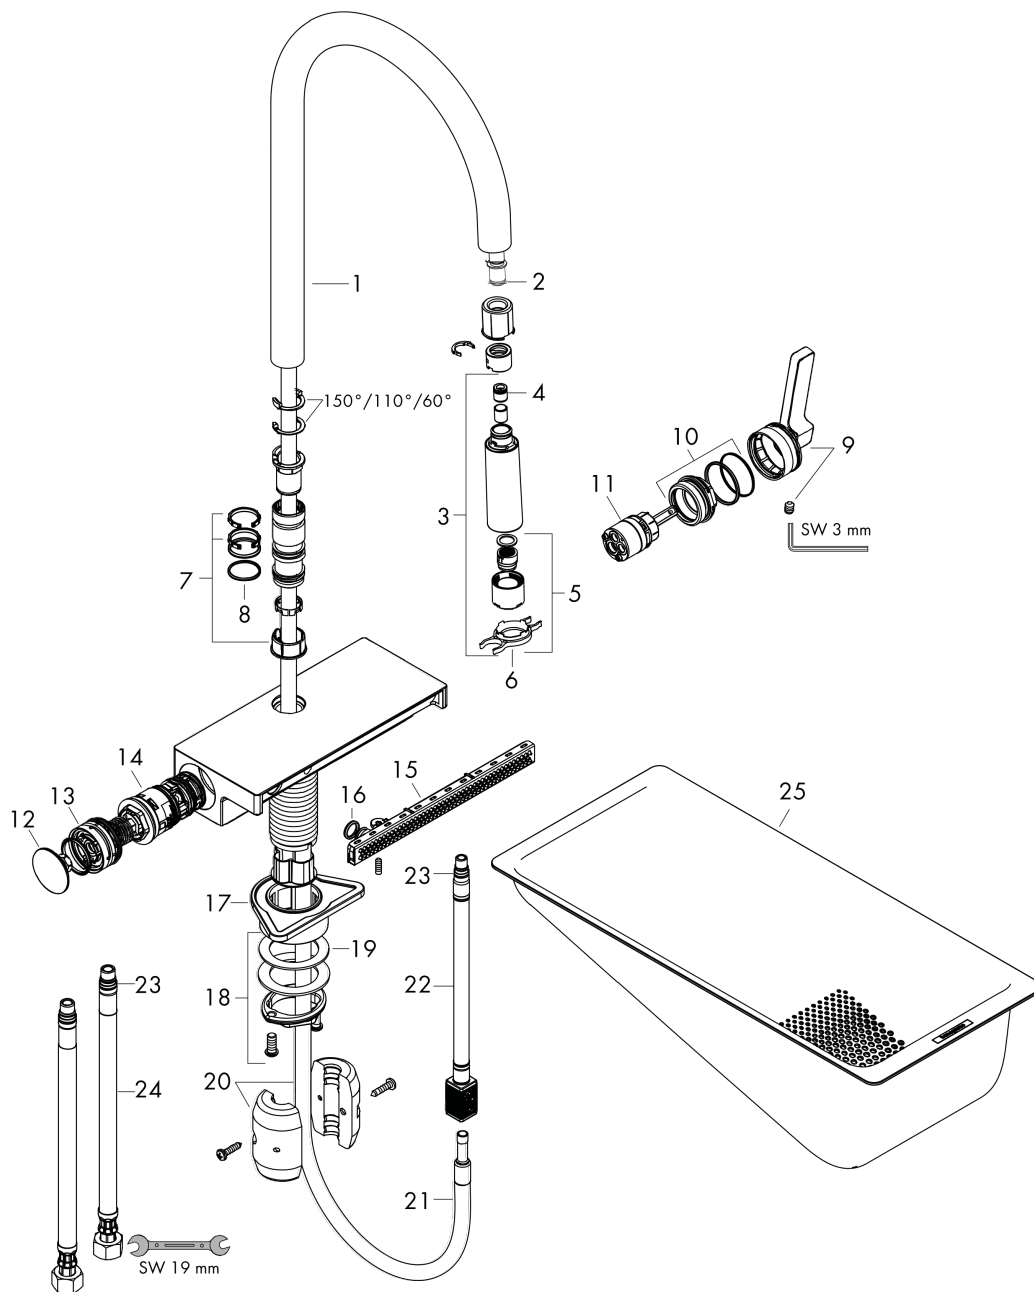

### Inmonteringsexempel

**Aquno Select M81**  
**1-grepps köksblandare 170, med utdragbar handdusch, 3jet**  
 Ytskikt: **Matt svart** Art.nr. : **73837670**

**Sprängritning**

Tillverkningsår: >04/20

**Aquno Select M81****1-grepps köksblandare 170, med utdragbar handdusch, 3jet**Ytskikt: **Matt svart** Art.nr. : **73837670****Reservdelslista**

Tillverkningsår: &gt;04/20

Pos.	Produktdetaljer	Art.nr.	PC	PU
1	Pip kpl.	93779670	0	1
2	O-ring 8x2	98112000	0	1
3	Utdragbar dusch	93778670	0	1
4	Backventil DW 10	96456000	0	1
5	Strålformare	93342000	0	1
6	serviceverktyg	95910000	0	1
7	Glidningsset	98365000	0	1
8	O-ring 19x2	98426000	0	1
9	Grepp	93776670	0	1
10	Mutter	92926000	0	1
11	Kartusch kpl.	93183000	0	1
12	Lock	93777670	0	1
13	Fjäder med hylsa	93782000	0	1
14	Omkastare kpl.	93558000	0	1
15	Strålhuvud kpl.	93781670	0	1
16	O-ring 10x2	98170000	0	1
17	Fästdel	97523000	0	1
18	fixing set (Ø 34)	95049000	0	1
19	Glidring	97548000	0	1
20	Vikt	92500000	0	1
21	Slang	93745000	0	1
22	connection hose 400 mm M10x1	92914000	0	1
23	O-ring 8x1,75	97827000	0	1
24	Anslutningsslang 900 mm M10x1 G3/8	93780000	0	1
25	-	40963000	0	1