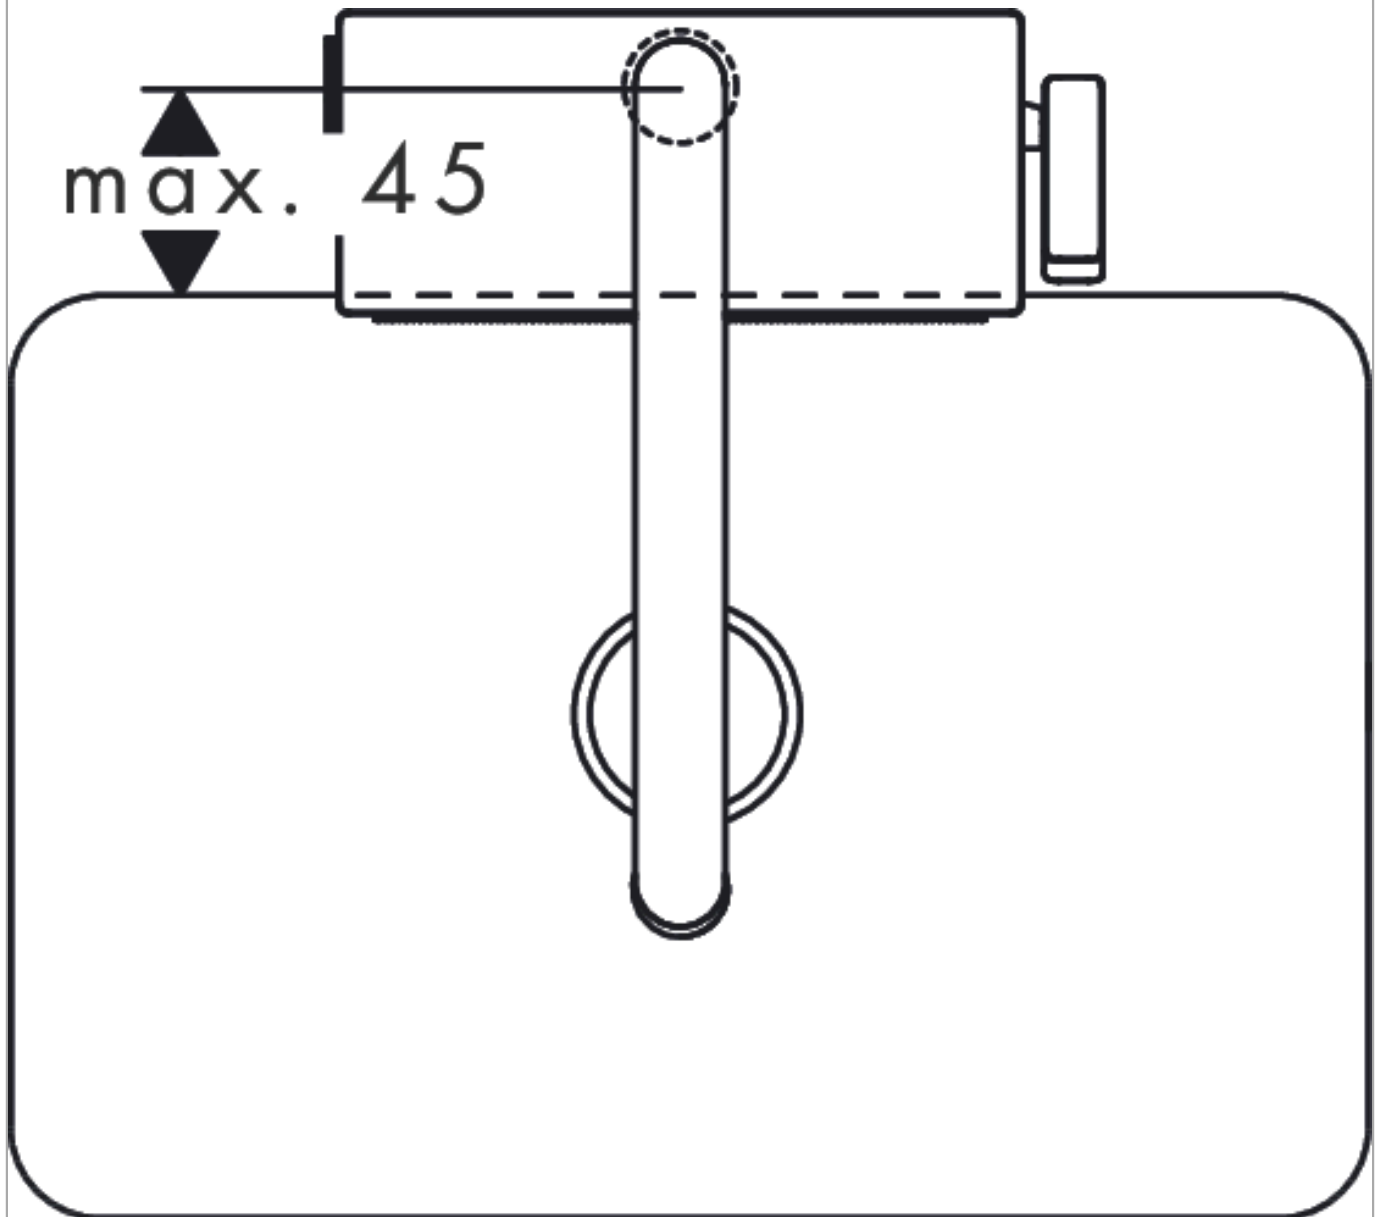

Aquno Select M81
1-grepps köksblandare 170, med utdragbar handdusch, 3jet
Ytskikt: **Matt svart** Art.nr. : **73837670**

Inmonteringsexempel