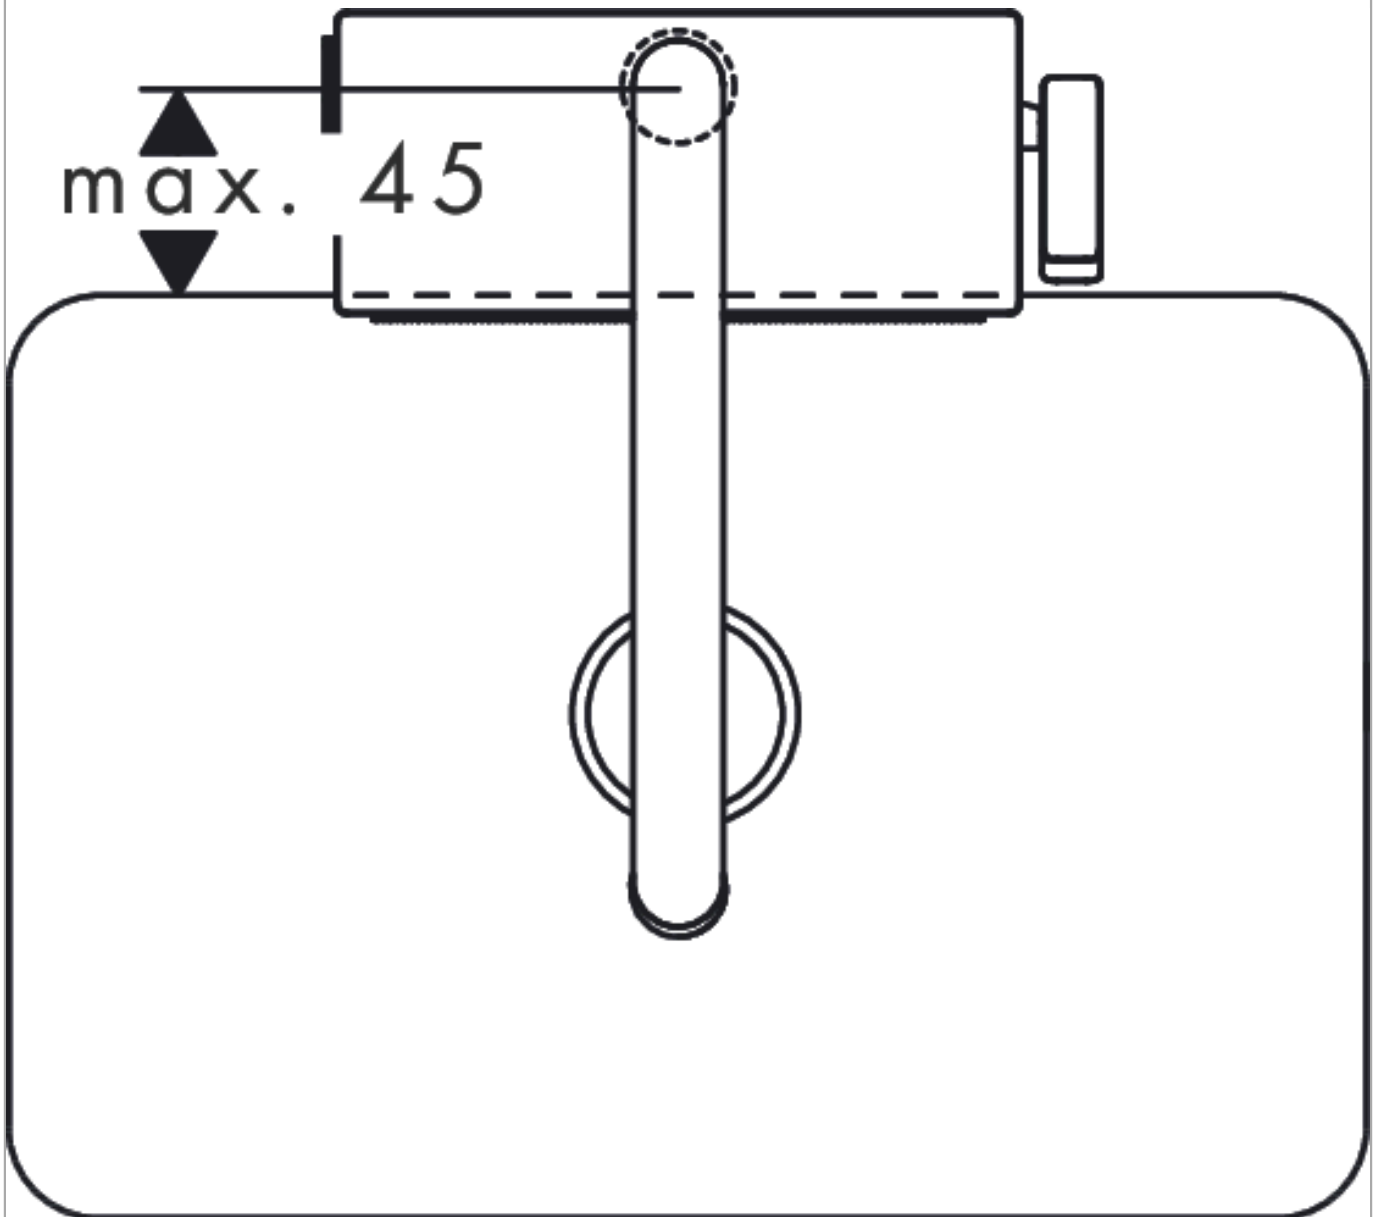

Aquno Select M81

1-grepps köksblandare 170, med utdragbar handdusch, 3jet

Ytskikt: finish av rostfritt stål Art.nr. : 73837800

Inmonteringsexempel