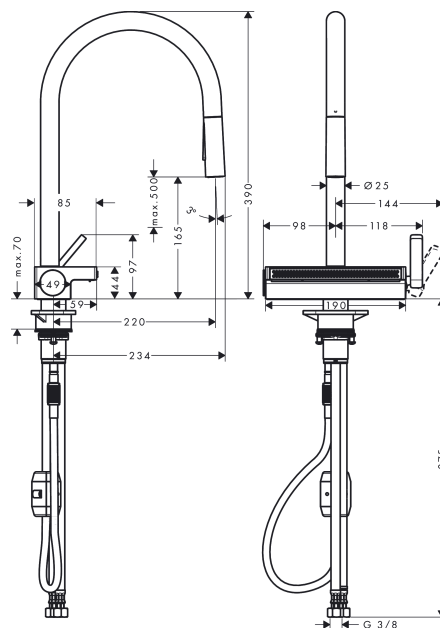

Aquno Select M81

1-grepps köksblandare 170, med utdragbar handdusch, 3jet

Ytskikt: **finish av rostfritt stål** Art.nr. : **73837800**

Produktdetaljer

Produktinformation

- bestående av: flerfunktionssil
- ComfortZone 170
- svängningsområde inställningsbar i 3 steg på 60°, 110° eller 150°
- laminar- och duschstråle, SatinFlow
- duschstråle låsbar, strålåterställning med knapptryckning
- MagFit magnetisk duschhållare
- Quick-Connect duschslang
- maximal flödesmängd vid 3 bar: 7 l/min
- keramisk blandarsystem
- G 3/8-anslutnings slangar
- backventil integrerad
- ljudklass: I
- flödesklass: O, O, O
- kräver Ø 35 mm hål till blandare, Mitten av kranhålet skall borras minst 45 mm från diskbänkens bakkant
- P-IX 29858/IOOO
- ACS 20 ACC LY 364, valide jusqu'au 08.07.2025

Tekniska lösningar

Designpriser

Certificates

Produktbild

Måttskiss