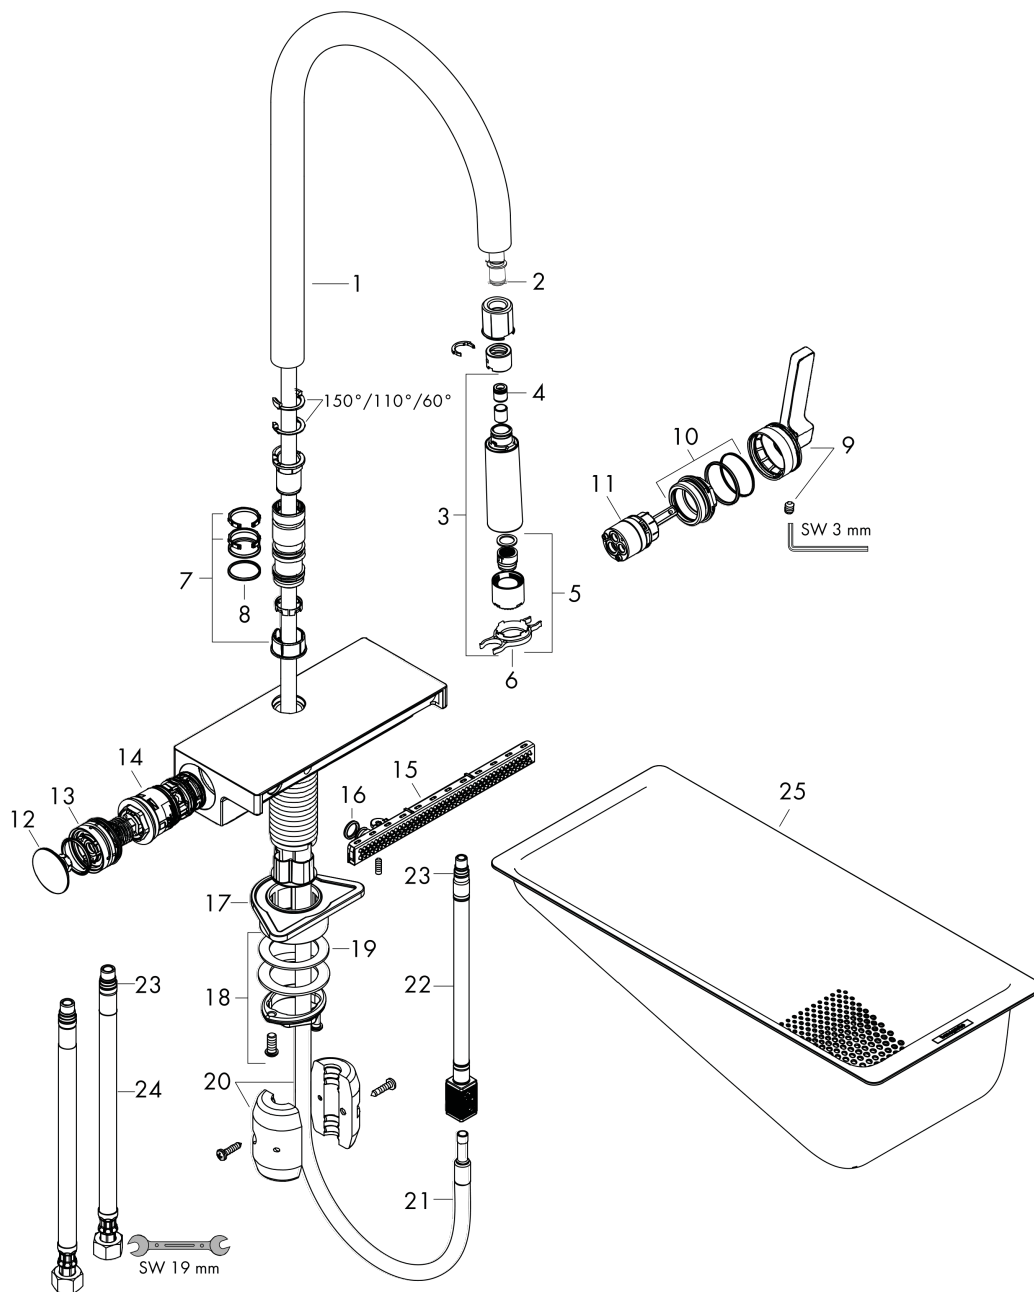

## Inmonteringsexempel

**Aquno Select M81**  
**1-grepps köksblandare 170, med utdragbar handdusch, 3jet**  
 Ytskikt: finish av rostfritt stål Art.nr. : 73837800

Sprängritning

Tillverkningsår: >12/19

**Aquno Select M81****1-grepps köksblandare 170, med utdragbar handdusch, 3jet**Ytskikt: **finish av rostfritt stål** Art.nr. : **73837800****Reservdelslista**

Tillverkningsår: &gt;12/19

Pos.	Produktdetaljer	Art.nr.	PC	PU
1	Pip kpl.	93779800	0	1
2	O-ring 8x2	98112000	0	1
3	Utdragbar dusch	93778800	0	1
4	Backventil DW 10	96456000	0	1
5	Strålformare	93342000	0	1
6	serviceverktyg	95910000	0	1
7	Glidningsset	98365000	0	1
8	O-ring 19x2	98426000	0	1
9	Grepp	93776800	0	1
10	Mutter	92926000	0	1
11	Kartusch kpl.	93183000	0	1
12	Lock	93777800	0	1
13	Fjäder med hylsa	93782000	0	1
14	Omkastare kpl.	93558000	0	1
15	Strålhuvud kpl.	93781800	0	1
16	O-ring 10x2	98170000	0	1
17	Fästdel	97523000	0	1
18	fixing set (Ø 34)	95049000	0	1
19	Glidring	97548000	0	1
20	Vikt	92500000	0	1
21	Slang	93745000	0	1
22	connection hose 400 mm M10x1	92914000	0	1
23	O-ring 8x1,75	97827000	0	1
24	Anslutningsslang 900 mm M10x1 G3/8	93780000	0	1
25	-	40963000	0	1