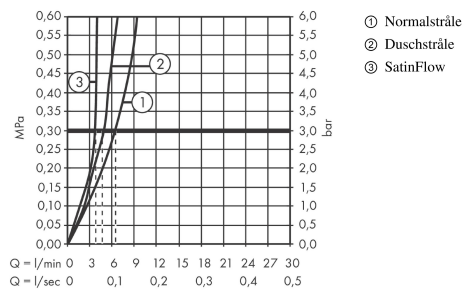

Aquno Select M81

1-grepps köksblandare 170, med utdragbar handdusch, 3jet

Ytskikt: **finish av rostfritt stål** Art.nr. : **73837800**

Genomflödesprogram