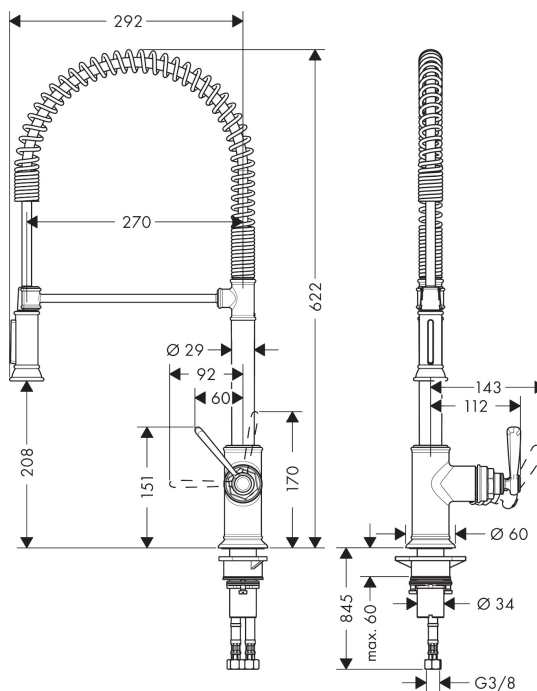

Cerifikat

Ritning

Teknologi

Funktioner

- ComfortZone 210
- svängningsområde 360°
- normalstråle, duschstråle
- duschstråle låsbar, strålåterställning med knapptryckning
- maximal flödesmängd vid 3 bar: 11 l/min
- keramisk avstängning
- G 3/8-anslutnings slangar
- temperaturbegränsning inställningsbar
- backventil integrerad
- lämpad för genomflödesvärmare
- ljudklass: I
- flödesklass: O
- P-IX 7285/IO