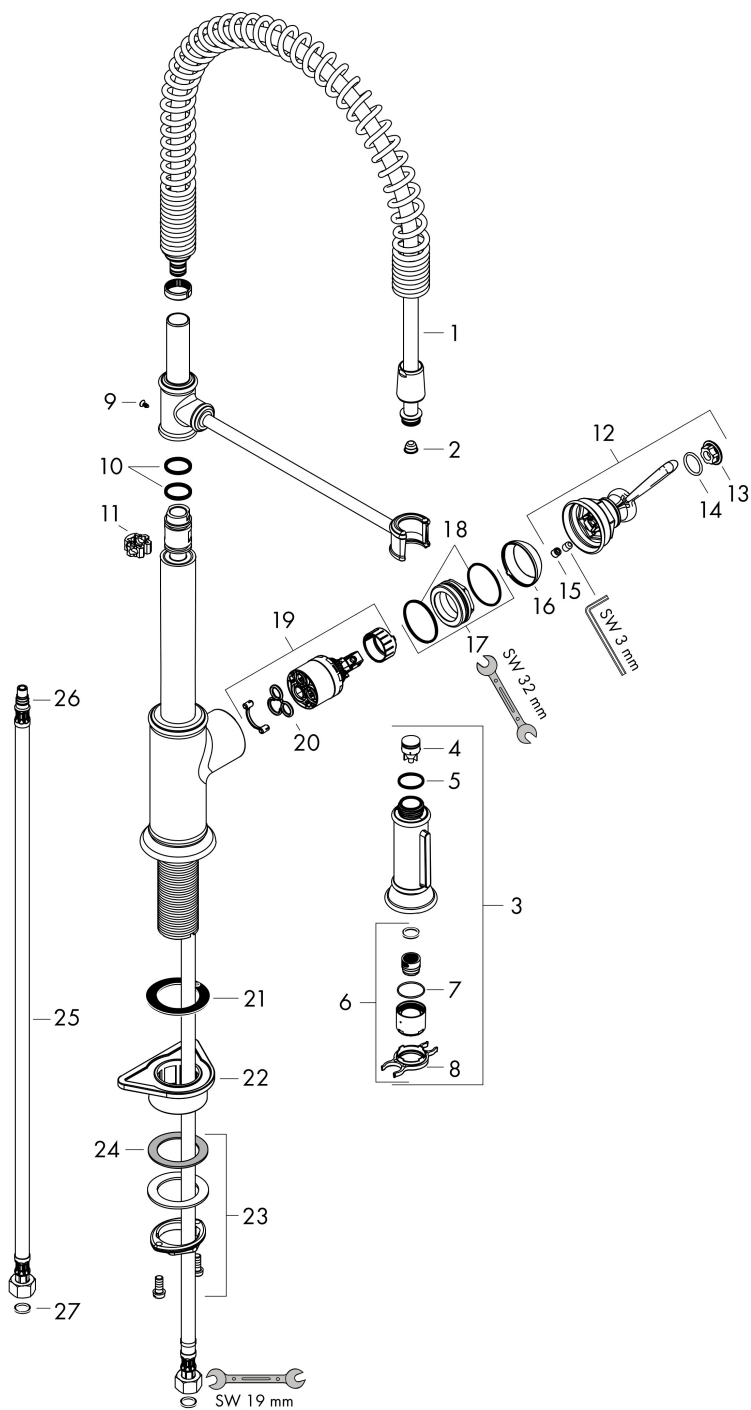

## Flödesdiagramm

- 1 Normalstråle
- 2 Duschstråle

## Reservdelslista

| Pos. | Beskrivning                          | Art.nr.  |
|------|--------------------------------------|----------|
| 1    | Duschslang                           | 97475000 |
| 2    | Sil                                  | 97735000 |
| 3    | Utdragbar dusch                      | 92967000 |
| 4    | Backventil-set DW 15                 | 97350000 |
| 5    | O-ring 18x1,5                        | 98231000 |
| 6    | perlator laminär M22x1 (15 l/min)    | 95909000 |
| 7    | O-ring 20x1                          | 98140000 |
| 8    | serviceverktyg                       | 95910000 |
| 9    | Skruv                                | 97662000 |
| 10   | O-ring 17x2,5                        | 98387000 |
| 11   | axialring                            | 97558000 |
| 12   | Grepp                                | 92963000 |
| 13   | Täcklock                             | 92964000 |
| 14   | O-ring 16x2                          | 98133000 |
| 15   | täckbricka, grepp                    | 96338000 |
| 16   | null                                 | 92965000 |
| 17   | Mutter                               | 92966000 |
| 18   | O-ring 33x1,5                        | 98164000 |
| 19   | Kartusch kpl.                        | 92730000 |
| 20   | Tätning                              | 95008000 |
| 21   | null                                 | 97825000 |
| 22   | Fästdel                              | 97523000 |
| 23   | null                                 | 95049000 |
| 24   | Glidring                             | 97548000 |
| 25   | Anslutningsslang 900 mm M8x0,75 G3/8 | 96316000 |
| 26   | O-ring 7x1,5                         | 98422000 |
| 27   | Tätningssset                         | 95581000 |