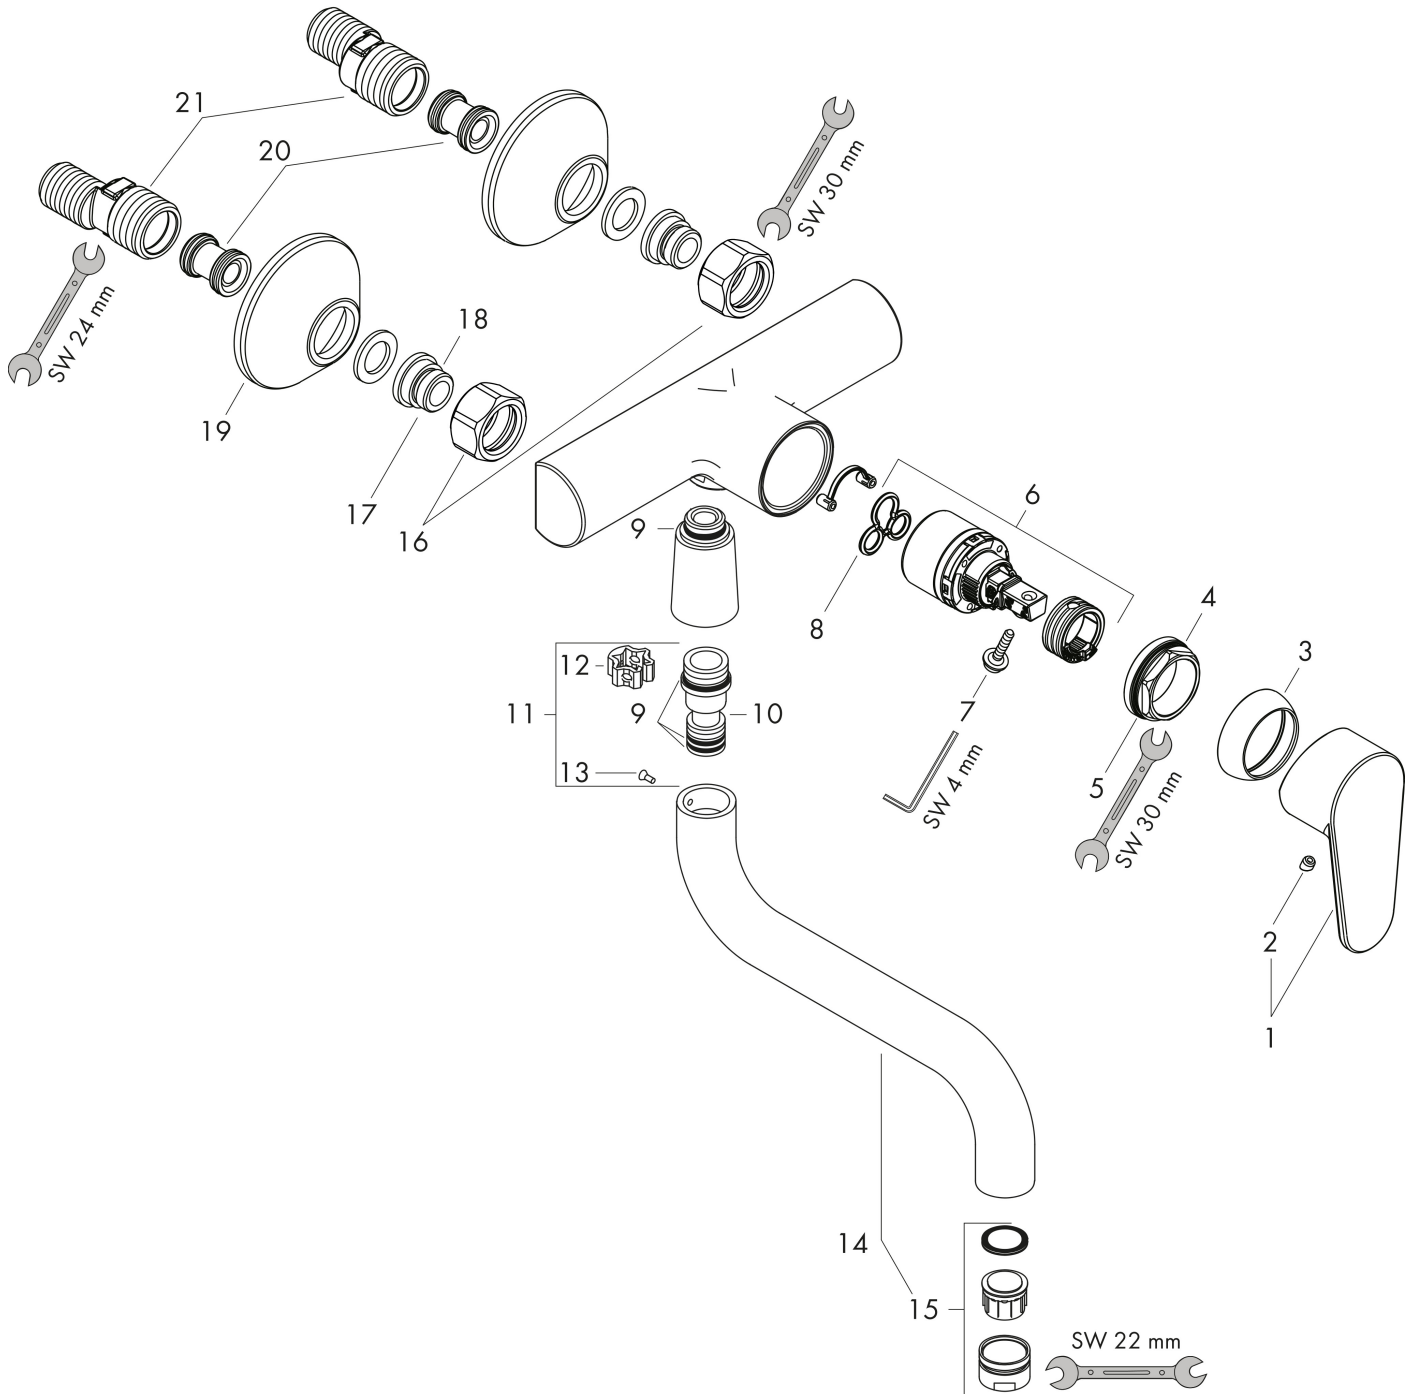

Varumärke	hansgrohe
Art. Namn	<b>Focus M41</b> 1-grepps köksblandare för väggmontage med låg pip, 1 jet
Art. Nr.	31825000
Ytskikt	krom
Pos	1

## Ritning

## Flödesdiagram

## Reservdelssritning