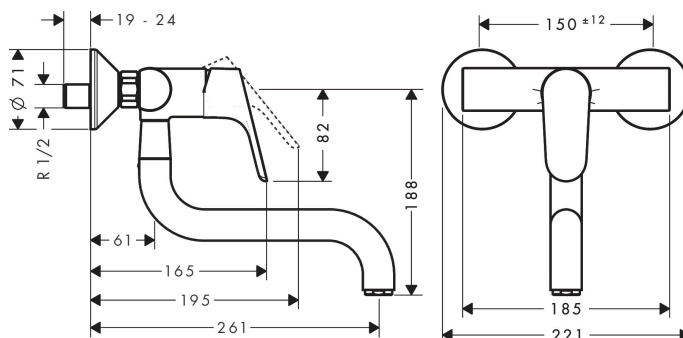

Cerifikat

Ritning