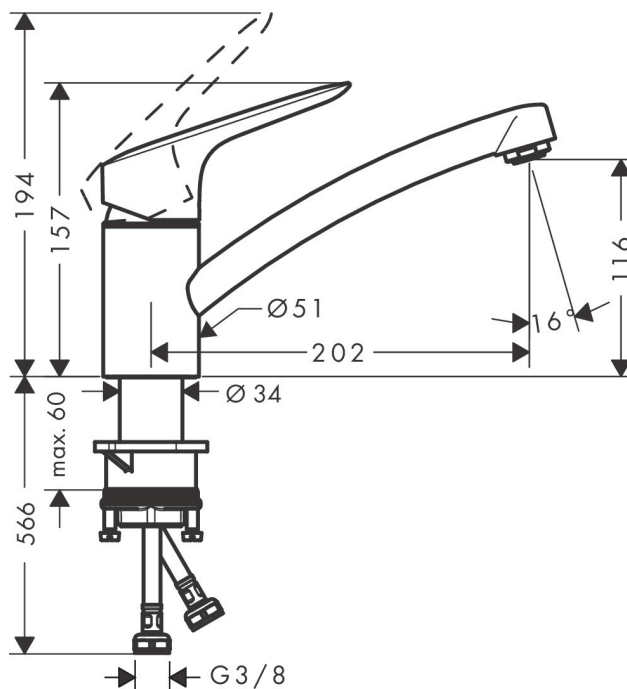

Cerifikat

Ritning