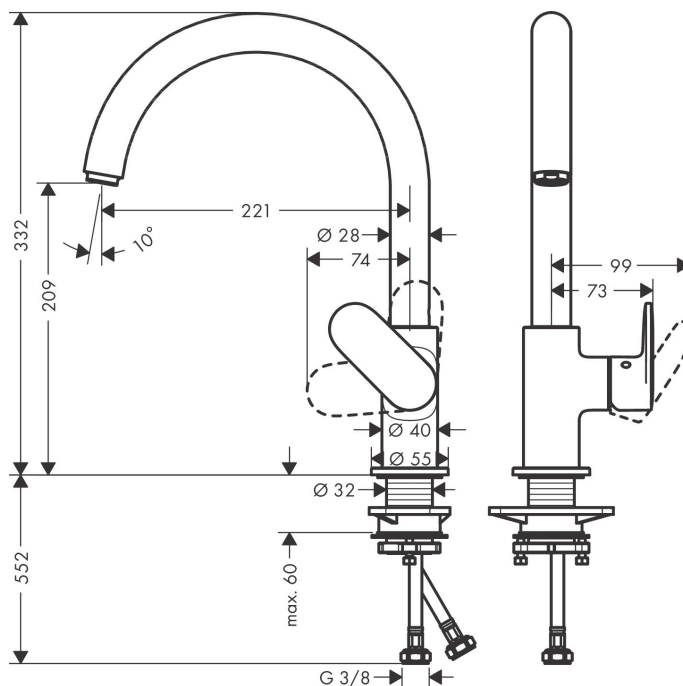

Varumärke	hansgrohe
Art. Namn	Vernis Blend M35 1-grepps köksblandare 210, 1 jet
Art. Nr.	71870670
Ytskikt	Matt svart
Pos	1

Produktbild

Cerifikat

Ritning

Teknologi

Funktioner

- ComfortZone 210
- svängningsområde inställningsbar i 2 steg på 120° eller 360°
- normalstråle
- maximal flödesmängd vid 3 bar: 11,1 l/min
- keramisk avstängning
- G 3/8-anslutningsslangar
- lämpad för genomflödesvärmare
- ljudklass: II
- flödesklass: C
- P-IX 38011/IIC

Flödesdiagram