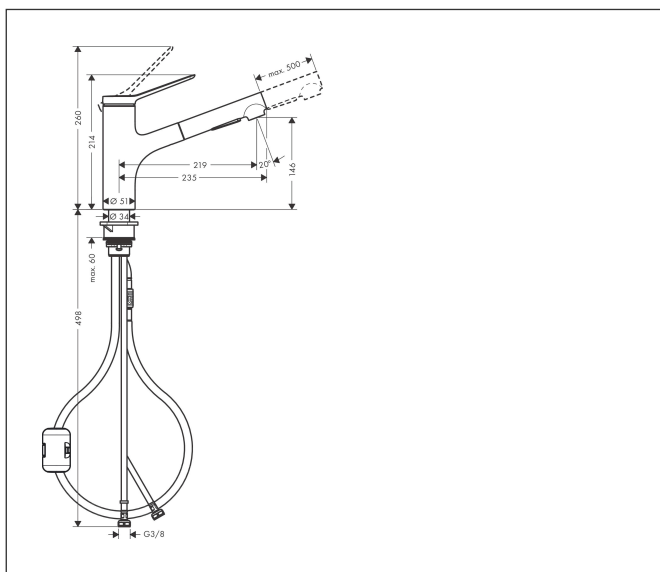

Varumärke	hansgrohe
Art. Namn	Zesis M33 1-grepps köksblandare 150, med utdragbar dusch, 2jet
Art. Nr.	74800000
Ytskikt	krom
Pos	1

Produktbild

Funktioner

- ComfortZone 150
- svängradie 150°
- laminarstråle, duschstråle
- duschstråle låsbar, strålen ändras med knapptryckning och återställas automatisk genom att stänga blandaren
- Quick-Connect duschslang
- maximal flödesmängd vid 3 bar: 8,2 l/min
- keramisk blandarsystem
- G 3/8-anslutningslangar
- temperaturbegränsning inställningsbar
- backventil integrerad
- lämpad för genomflödesvärmare
- utdragslängd upp till 50 cm
- ljudklass: I
- flödesklass: O

Ritning

Teknologi

Stråltyper

Koder/standarder

- PA-IX 17554/IO