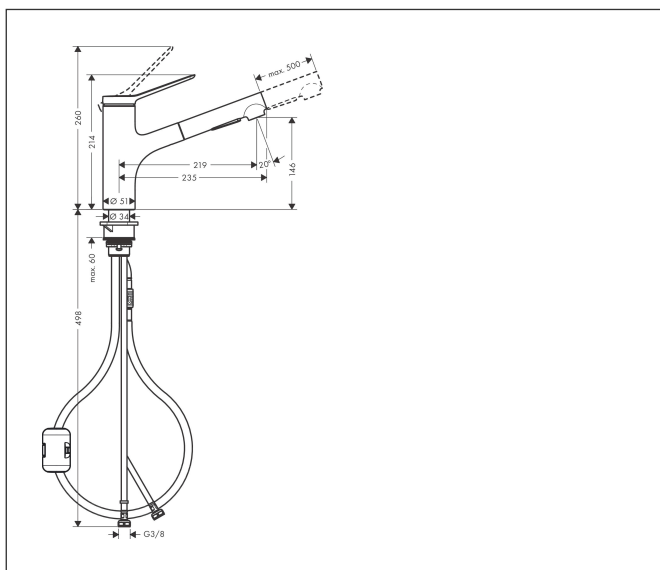

Varumärke	hansgrohe
Art. Namn	Zesis M33 1-grepps köksblandare 150, med utdragbar dusch, 2jet
Art. Nr.	74800670
Ytskikt	Matt svart
Pos	1

Produktbild

Funktioner

- ComfortZone 150
- svängradie 150°
- laminarstråle, duschstråle
- duschstråle låsbar, strålen ändras med knapptryckning och återställas automatisk genom att stänga blandaren
- Quick-Connect duschslang
- maximal flödesmängd vid 3 bar: 8,2 l/min
- keramisk blandarsystem
- G 3/8-anslutningslangar
- temperaturbegränsning inställningsbar
- backventil integrerad
- lämpad för genomflödesvärmare
- utdragslängd upp till 50 cm
- ljudklass: I
- flödesklass: O

Ritning

Teknologi

Stråltyper

Koder/standarder

- PA-IX 17554/IO