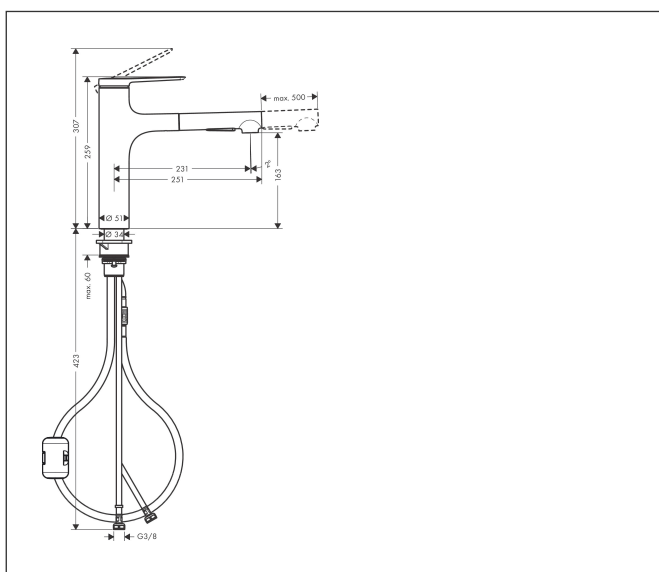

Varumärke	hansgrohe
Art. Namn	Zesis M33 1-grepps köksblandare 160, med utdragbar dusch, 2jet
Art. Nr.	74801000
Ytskikt	krom
Pos	1

Produktbild

Funktioner

- ComfortZone 160
- svängradie 150°
- laminarstråle, duschstråle
- duschstråle låsbar, strålen ändras med knapptryckning och återställas automatisk genom att stänga blandaren
- MagFit magnetisk duschhållare
- Quick-Connect duschslang
- maximal flödesmängd vid 3 bar: 8,2 l/min
- keramisk blandarsystem
- G 3/8-anslutningslangar
- temperaturbegränsning inställningsbar
- backventil integrerad
- lämpad för genomflödesvärmare
- ljudklass: I
- flödesklass: O

Ritning

Teknologi

Stråltyper

Koder/standarder

- PA-IX 17554/IO