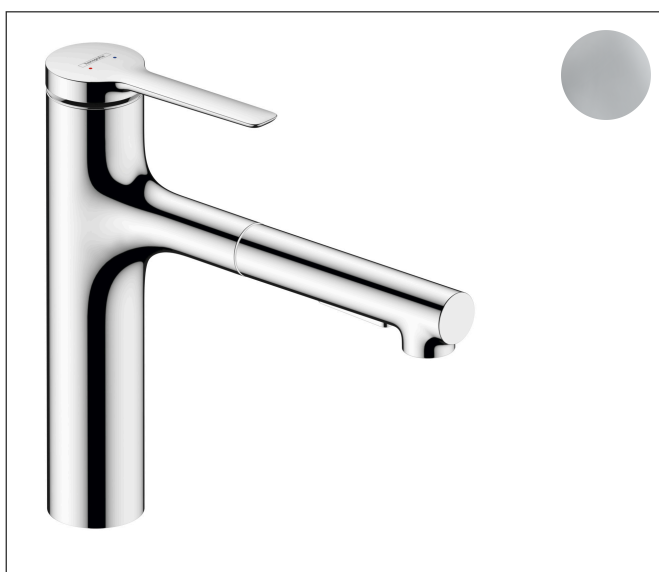

Varumärke	hansgrohe
Art. Namn	Zesis M33 1-grepps köksblandare 160, med utdragbar dusch, 2jet
Art. Nr.	74801000
Ytskikt	krom
Pos	1

Produktbild

Funktioner

- ComfortZone 160
- svängradie 150°
- laminarstråle, duschstråle
- duschstråle låsbar, strålen ändras med knapptryckning och återställas automatisk genom att stänga blandaren
- MagFit magnetisk duschhållare
- Quick-Connect duschslang
- maximal flödesmängd vid 3 bar: 8,2 l/min
- keramisk blandarsystem
- G 3/8-anslutningslangar
- temperaturbegränsning inställningsbar
- backventil integrerad
- lämpad för genomflödesvärmare
- ljudklass: I
- flödesklass: O