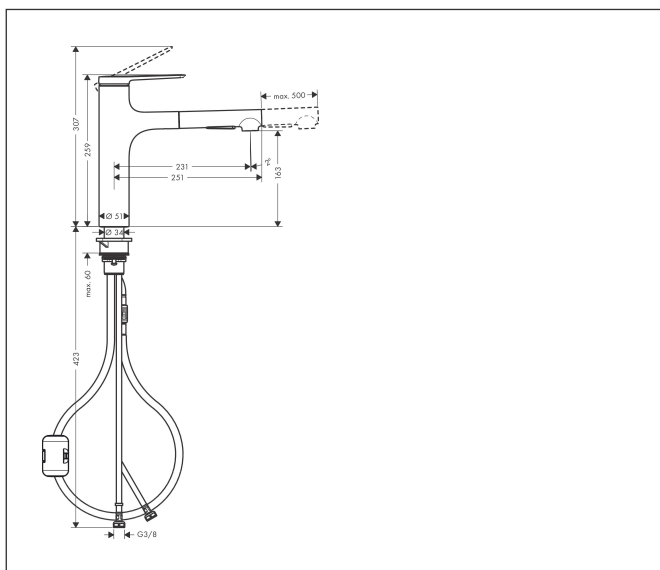

Varumärke hansgrohe
 Art. Namn **Zesis M33** 1-grepps köksblandare 160, med utdragbar dusch, 2jet
 Art. Nr. 74801670
 Ytskikt Matt svart
 Pos 1

Produktbild

Funktioner

- ComfortZone 160
- svängradie 150°
- laminarstråle, duschstråle
- duschstråle låsbar, strålen ändras med knapptryckning och återställas automatisk genom att stänga blandaren
- MagFit magnetisk duschhållare
- Quick-Connect duschslang
- maximal flödesmängd vid 3 bar: 8,2 l/min
- keramisk blandarsystem
- G 3/8-anslutnings slangar
- temperaturbegränsning inställningsbar
- backventil integrerad
- lämpad för genomflödesvärmare
- ljudklass: I
- flödesklass: O

Ritning

Teknologi

Stråltyper

Koder/standarder

- PA-IX 17554/IO