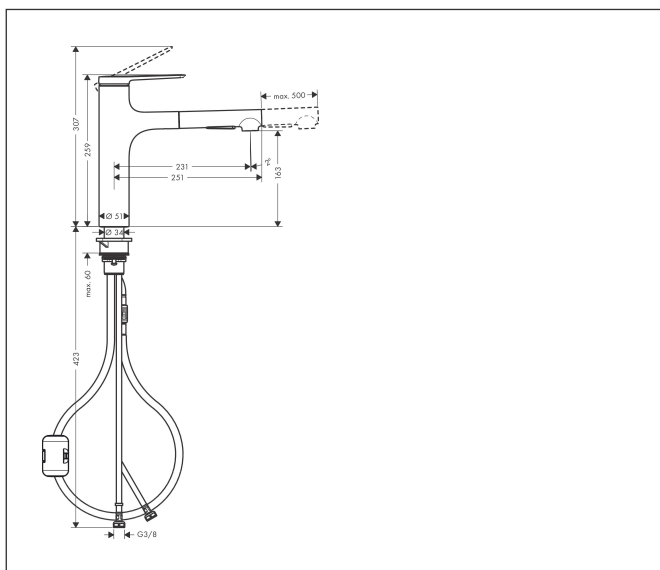

Varumärke	hansgrohe
Art. Namn	Zesis M33 1-grepps köksblandare 160, med utdragbar dusch, 2jet
Art. Nr.	74801800
Ytskikt	finish av rostfritt stål
Pos	1

Produktbild

Funktioner

- ComfortZone 160
- svängradie 150°
- laminarstråle, duschstråle
- duschstråle låsbar, strålen ändras med knapptryckning och återställas automatisk genom att stänga blandaren
- MagFit magnetisk duschhållare
- Quick-Connect duschslang
- maximal flödesmängd vid 3 bar: 8,2 l/min
- keramisk blandarsystem
- G 3/8-anslutningslangar
- temperaturbegränsning inställningsbar
- backventil integrerad
- lämpad för genomflödesvärmare
- ljudklass: I
- flödesklass: O

Ritning

Teknologi

Stråltyper

Koder/standarder

- PA-IX 17554/IO