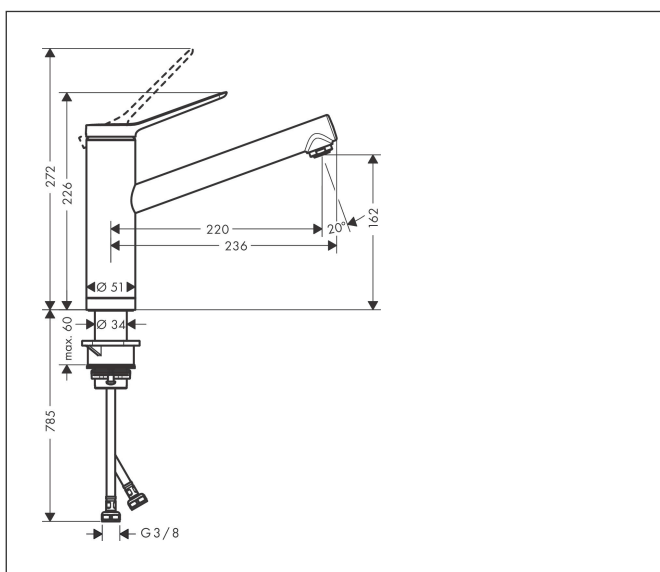

Varumärke	hansgrohe
Art. Namn	Zesis M33 1-grepps köksblandare 160, för installation framför fönster, 1 jet
Art. Nr.	74805000
Ytskikt	krom
Pos	1

Produktbild

Funktioner

- ComfortZone 160
- svängradie 150°
- förfönstermontage
- vikbar, för installation framför fönster, bashöjd 51 mm
- normalstråle
- maximal flödesmängd vid 3 bar: 11,6 l/min
- keramisk blandarsystem
- G 3/8-anslutnings slangar
- temperaturbegränsning inställningsbar
- lämpad för genomflödesvärmare
- ljudklass: I
- flödesklass: A

Ritning

Teknologi

Stråltyper

Koder/standarder

- PIX 17555/1A