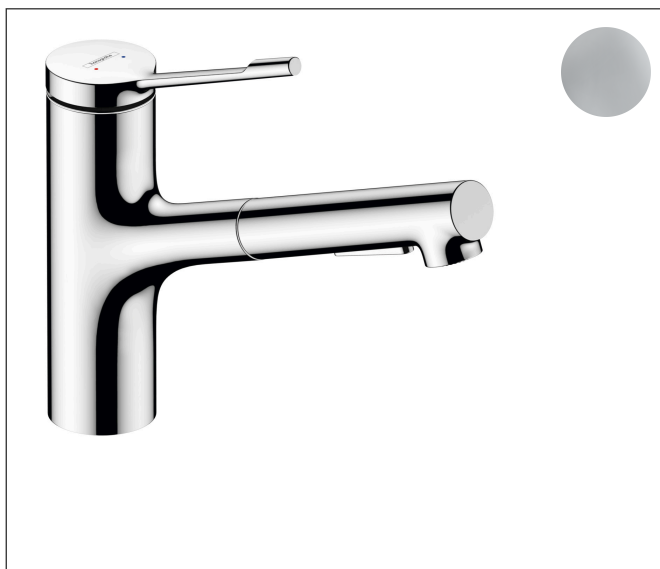

Varumärke	hansgrohe
Art. Namn	Zesis Lean M34 1-grepps köksblandare 150, med utdragbar dusch, 2jet
Art. Nr.	74814000
Ytskikt	krom
Pos	1

Produktbild

Funktioner

- ComfortZone 150
- svängradie 150°
- laminarstråle, duschstråle
- duschstråle låsbar, strålen ändras med knapptryckning och återställas automatisk genom att stänga blandaren
- Quick-Connect duschslang
- maximal flödesmängd vid 3 bar: 8,2 l/min
- keramisk blandarsystem
- G 3/8-anslutningslangar
- temperaturbegränsning inställningsbar
- backventil integrerad
- lämpad för genomflödesvärmare
- ljudklass: I
- flödesklass: O