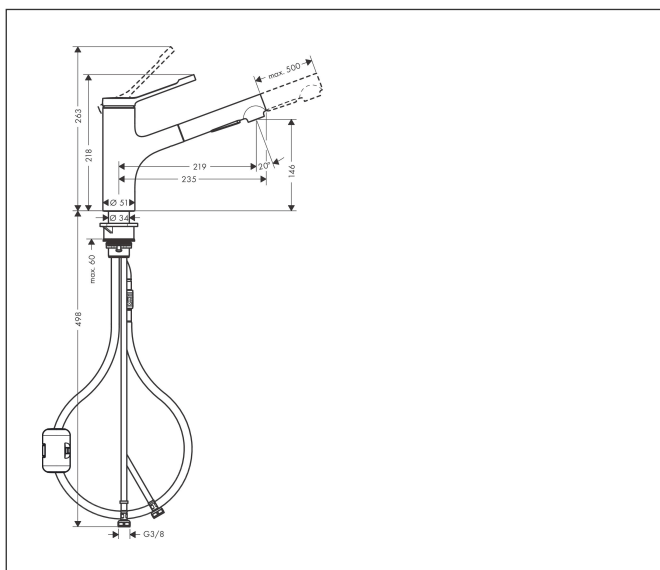

Varumärke	hansgrohe
Art. Namn	Zesis Lean M34 1-grepps köksblandare 150, med utdragbar dusch, 2jet
Art. Nr.	74814000
Ytskikt	krom
Pos	1

Produktbild

Funktioner

- ComfortZone 150
- svängradie 150°
- laminarstråle, duschstråle
- duschstråle låsbar, strålen ändras med knapptryckning och återställas automatisk genom att stänga blandaren
- Quick-Connect duschslang
- maximal flödesmängd vid 3 bar: 8,2 l/min
- keramisk blandarsystem
- G 3/8-anslutningslangar
- temperaturbegränsning inställningsbar
- backventil integrerad
- lämpad för genomflödesvärmare
- ljudklass: I
- flödesklass: O

Ritning

Teknologi

Stråltyper

Koder/standarder

- PA-IX 17554/IO