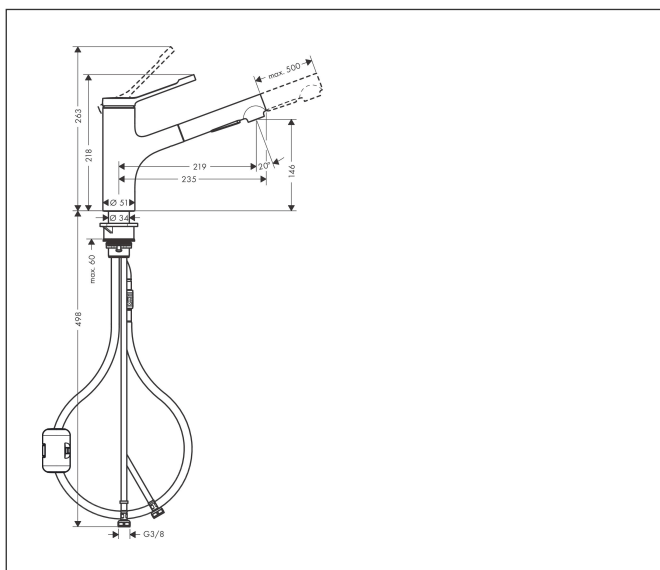

Varumärke	hansgrohe
Art. Namn	Zesis Lean M34 1-grepps köksblandare 150, med utdragbar dusch, 2jet
Art. Nr.	74814670
Ytskikt	Matt svart
Pos	1

Produktbild

Funktioner

- ComfortZone 150
- svängradie 150°
- laminarstråle, duschstråle
- duschstråle låsbar, strålen ändras med knapptryckning och återställas automatisk genom att stänga blandaren
- Quick-Connect duschslang
- maximal flödesmängd vid 3 bar: 8,2 l/min
- keramisk blandarsystem
- G 3/8-anslutnings slangar
- temperaturbegränsning inställningsbar
- backventil integrerad
- lämpad för genomflödesvärmare
- ljudklass: I
- flödesklass: O

Ritning

Teknologi

Stråltyper

Koder/standarder

- PA-IX 17554/IO