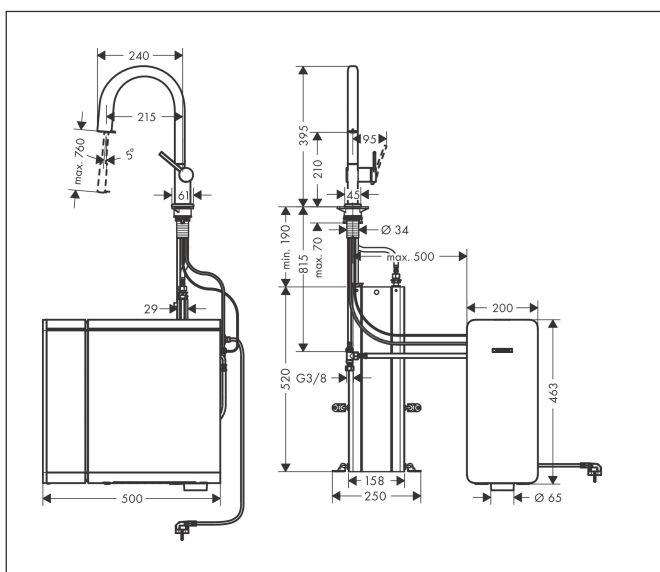

Varumärke hansgrohe
 Art. Namn **Aqittura M91** SodaSystem 210, utdragbar pip, 1 jet, sBox
 Art. Nr. 76836000
 Yta krom
 Pos 1

Produktbild

Funktioner

- består av: 1-grepps köksblandare, slangbox, filterhuvud, mineraliseringspatron Harmony med filter, SodaBase
- ingår ej: CO2 flaska
- ComfortZone 210
- svängradie inställningsbar i 3 steg på 60°, 110° eller 150°
- laminarstråle
- maximal flödesmängd vid 3 bar: 6,2 l/min
- keramisk avstängning
- G 3/8 anslutningar
- backventil integrerad
- lämpad för genomflödesvärmare
- sBox för en ljudlös och skyddad slangguide i underskåp
- utdragslängd upp till 76 cm
- ljudklass: I
- flödesklass: O
- Observera att slangboxen kräver en skåphöjd på minst 80 cm
- kranhål på Ø 35 mm krävs
- separat vattentillförsel för filtrerat och ofiltrerat vatten
- kylt, filtrerat dricksvatten, både stilla, medium och fullt kolsyrat med hjälp av Select-knappen på pipen
- styrning och övervakning av förbrukningsdata via hansgrohe home App
- filterkapacitet: 300 l
- kylningskapacitet: kylt vatten 7 l/timme
- push-meddelande för låg filter- eller CO2-kapacitet (hansgrohe

Ritning

Teknologi

Stråltyper

Koder/standarder

- PIX 38229/IO