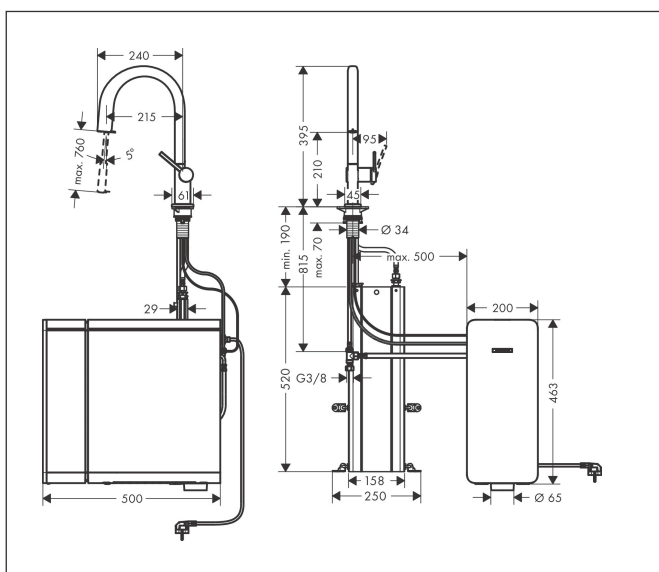

Varumärke hansgrohe
 Art. Namn **Aqittura M91** SodaSystem 210, utdragbar pip, 1 jet, sBox
 Art. Nr. 76836800
 Yta finish av rostfritt stål
 Pos 1

Produktbild

Funktioner

- består av: 1-grepps köksblandare, slangbox, filterhuvud, mineraliseringspatron Harmony med filter, SodaBase
- ingår ej: CO2 flaska
- ComfortZone 210
- svängradie inställningsbar i 3 steg på 60°, 110° eller 150°
- laminarstråle
- maximal flödesmängd vid 3 bar: 6,2 l/min
- keramisk avstängning
- G 3/8 anslutningar
- backventil integrerad
- lämpad för genomflödesvärmare
- sBox för en ljudlös och skyddad slangguide i underskåp
- utdragslängd upp till 76 cm
- ljudklass: I
- flödesklass: O
- Observera att slangboxen kräver en skåphöjd på minst 80 cm
- kranhål på Ø 35 mm krävs
- separat vattentillförsel för filtrerat och ofiltrerat vatten
- kylt, filtrerat dricksvatten, både stilla, medium och fullt kolsyrat med hjälp av Select-knappen på pipen
- styrning och övervakning av förbrukningsdata via hansgrohe home App
- filterkapacitet: 300 l
- kylningskapacitet: kylt vatten 7 l/timme
- push-meddelande för låg filter- eller CO2-kapacitet (hansgrohe

Ritning

Teknologi

Stråltyper

Koder/standarder

- PIX 38229/IO