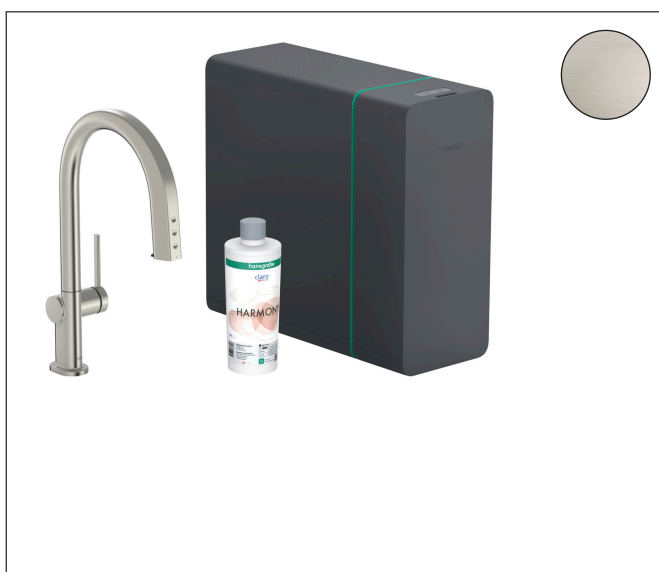

Varumärke hansgrohe
 Art. Namn **Aqittura M91** SodaSystem 210, utdragbar pip, 1 jet, sBox
 Art. Nr. 76836800
 Yta finish av rostfritt stål
 Pos 1

Produktbild

Funktioner

- består av: 1-grepps köksblandare, slangbox, filterhuvud, mineraliseringspatron Harmony med filter, SodaBase
- ingår ej: CO2 flaska
- ComfortZone 210
- svängradie inställningsbar i 3 steg på 60°, 110° eller 150°
- laminarstråle
- maximal flödesmängd vid 3 bar: 6,2 l/min
- keramisk avstängning
- G 3/8 anslutningar
- backventil integrerad
- lämpad för genomflödesvärmare
- sBox för en ljudlös och skyddad slangguide i underskåp
- utdragslängd upp till 76 cm
- ljudklass: I
- flödesklass: O
- Observera att slangboxen kräver en skåphöjd på minst 80 cm
- kranhål på Ø 35 mm krävs
- separat vattentillförsel för filtrerat och ofiltrerat vatten
- kylt, filtrerat dricksvatten, både stilla, medium och fullt kolsyrat med hjälp av Select-knappen på pipen
- styrning och övervakning av förbrukningsdata via hansgrohe home App
- filterkapacitet: 300 l
- kylningskapacitet: kylt vatten 7 l/timme
- push-meddelande för låg filter- eller CO2-kapacitet (hansgrohe