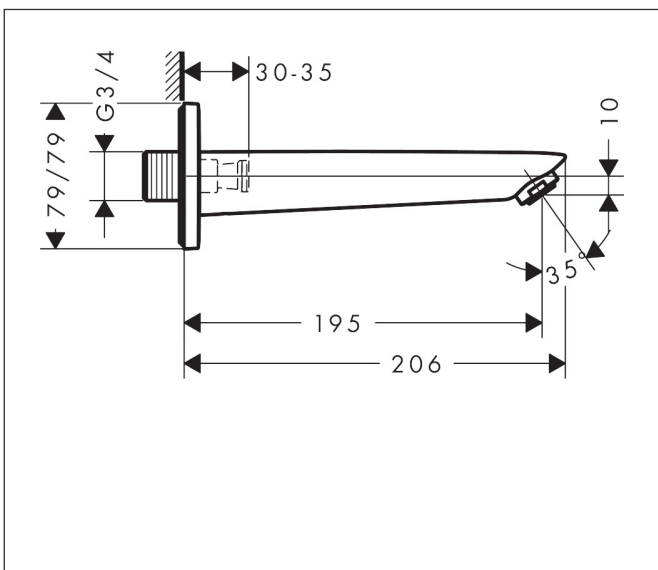

Ritning

Teknologi

Koder/standarder

- PIX 28538/IC