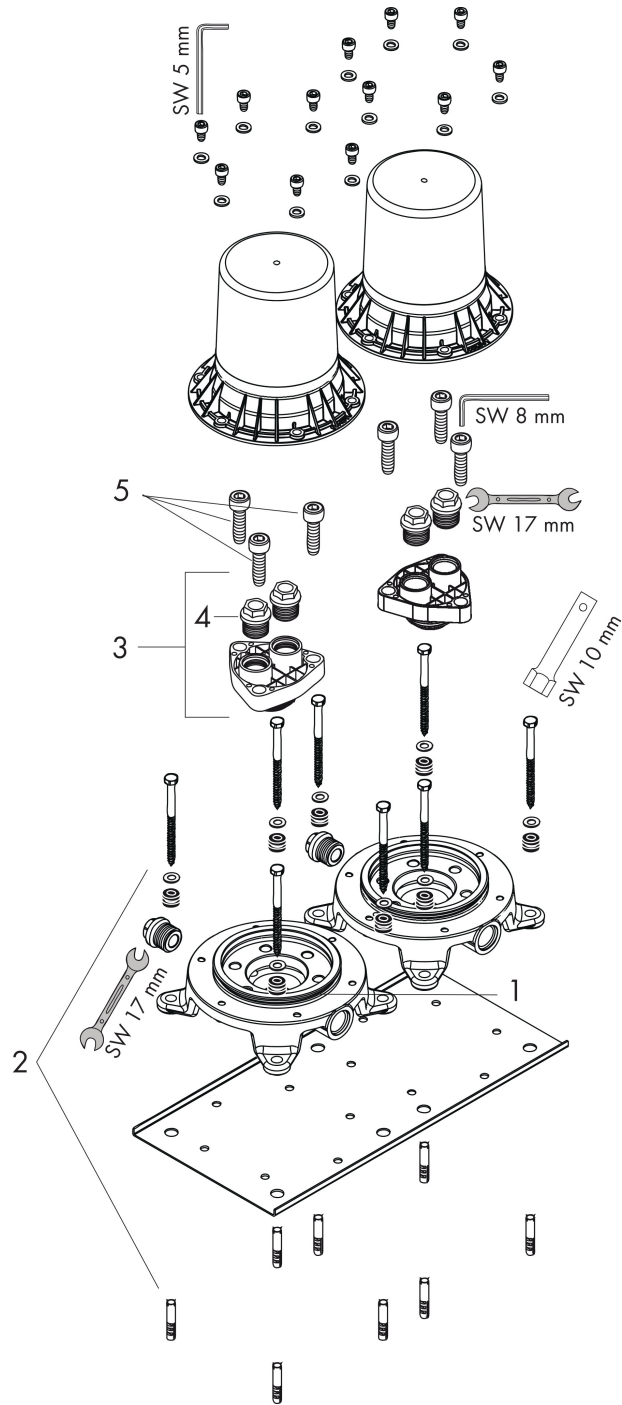

Varumärke  
Art. Namn  
Art. Nr.  
Ytskikt  
Pos

AXOR  
**AXOR Montreux** Inbyggnadsdel för 2-grepps golvmonterad blandare  
16549180  
ingen uppgift  
1

## Ritning

## Funktioner

- två torrmanschetter krävs
- för montering på rågolv
- ljudklass: I
- flödesklass: C, B
- PA-IX 18729/ICB

## Reservdelsritning

hansgrohe

**Reservdelista**

<b>Pos.</b>	<b>Beskrivning</b>	<b>Art.nr.</b>
1	O-ring 99x3,5	92154000
2	Fästset	96260000
3	Tätningset	96459000
4	O-ring 15x2,5	98131000
5	Cylinderskruv M10x35	97670000
a	Tätningmanchett	96441000
b	Cylinderskruv M6x10	92847000
	O-ring 18x2	98181000
	Cylinderskruv M6x16	92857000