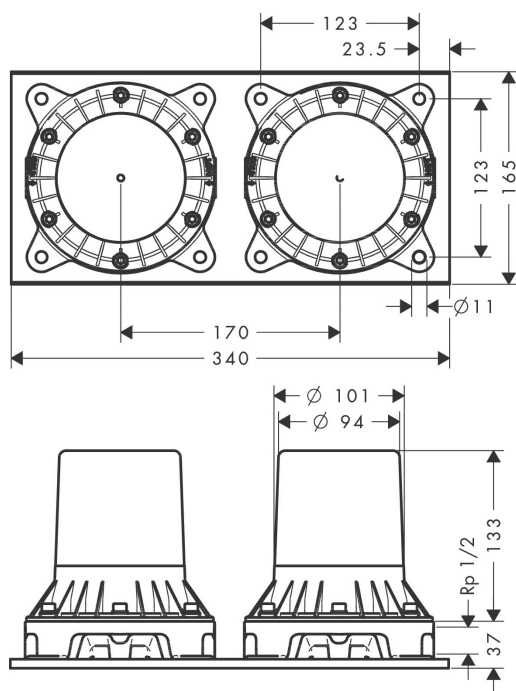

Ritning

Funktioner

- två torrmanschetter krävs
- för montering på rågolv
- ljudklass: I
- flödesklass: C, B
- PA-IX 18729/ICB